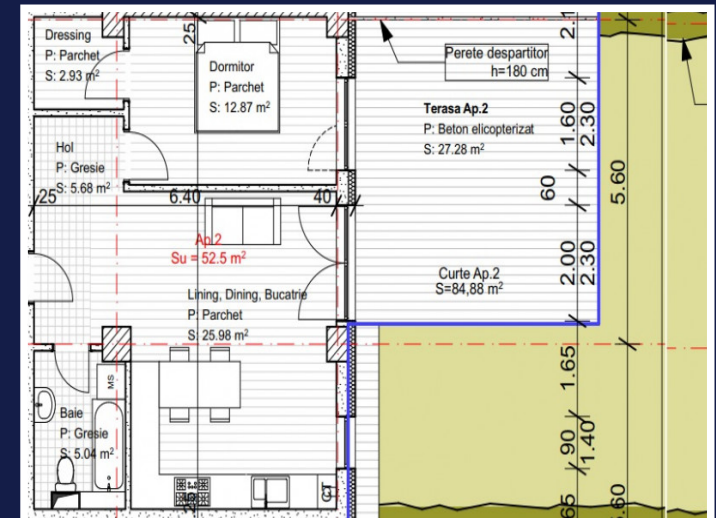

PROIECT NOU, ZONA DAMBUL ROTUND, 1, 2,  
3 CAMERE, 1100 EURO/MP + TVA  
ID: P10807

DE VANZARE

PERSOANA DE CONTACT: MIHAI-SEBASTIAN POP  
TEL.MOBIL: 0727.228818  
EMAIL: [office@weltimobiliare.ro](mailto:office@weltimobiliare.ro)