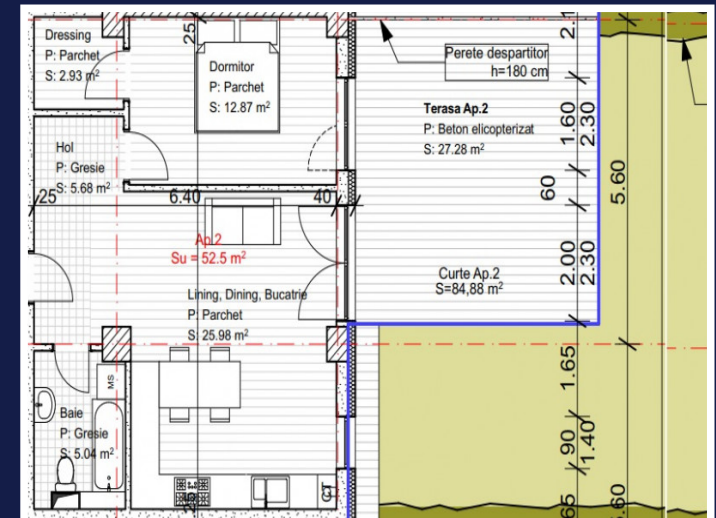

PROIECT NOU, ZONA DAMBUL ROTUND, 1, 2,
3 CAMERE, 1050 EURO/MP + TVA
ID: P10807

DE VANZARE

PERSOANA DE CONTACT: NATALIA TIMI
TEL.MOBIL: 0755.545545
EMAIL: office@weltimobiliare.ro