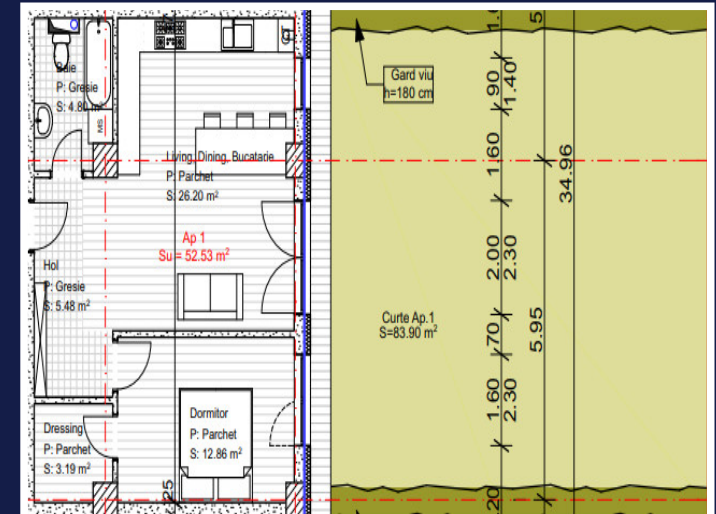

PROIECT NOU, ZONA DAMBUL ROTUND, 1, 2,  
3 CAMERE, 1100 EURO/MP + TVA  
ID: P10806

DE VANZARE

PERSOANA DE CONTACT: MIHAI-SEBASTIAN POP  
TEL.MOBIL: 0727.228818  
EMAIL: [office@weltimobiliare.ro](mailto:office@weltimobiliare.ro)