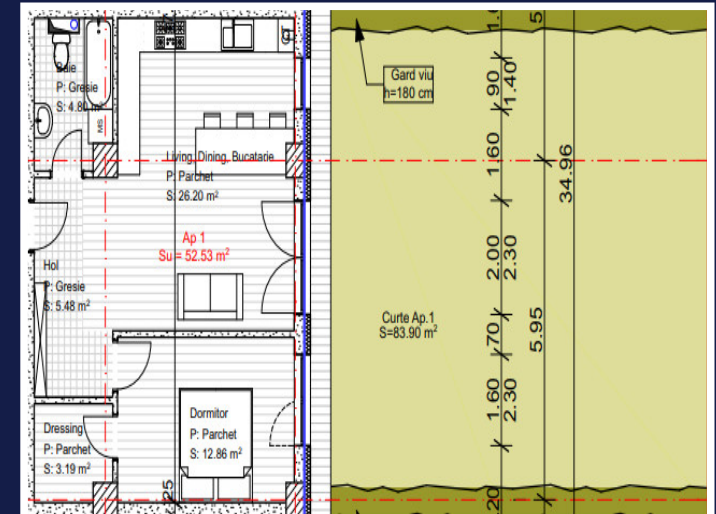

PROIECT NOU, ZONA DAMBUL ROTUND, 1, 2,
3 CAMERE, 1050 EURO/MP + TVA
ID: P10806

DE VANZARE

PERSOANA DE CONTACT: NATALIA TIMI

TEL.MOBIL: 0755.545545

EMAIL: office@weltimobiliare.ro