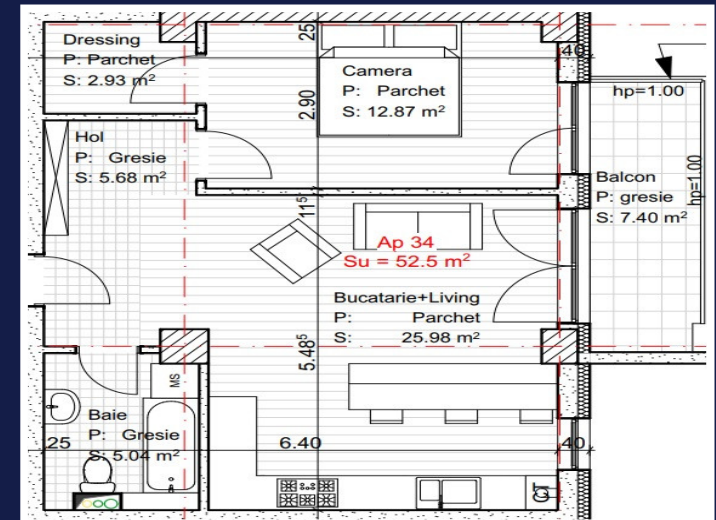

PROIECT NOU, ZONA DAMBUL ROTUND, 1, 2,
3 CAMERE, 1050 EURO/MP + TVA
ID: P10804

DE VANZARE

PERSOANA DE CONTACT: NATALIA TIMI

TEL.MOBIL: 0755.545545

EMAIL: office@weltimobiliare.ro