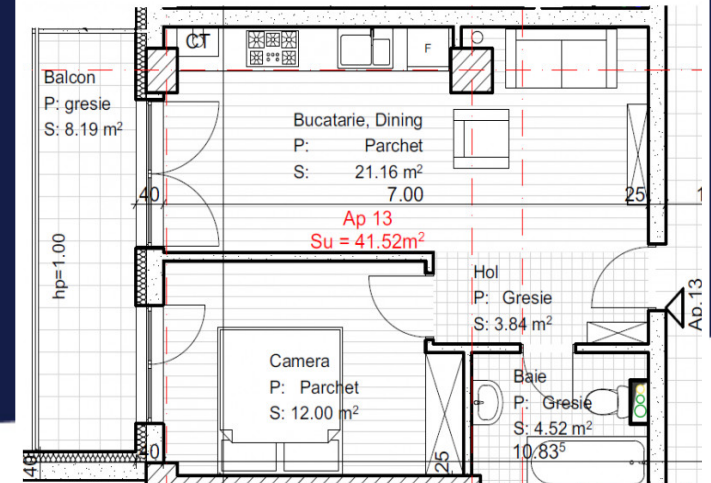

PROIECT NOU, ZONA DAMBUL ROTUND, LIDL,
APARTMANETE CU 1,2,3 CAMERE, 1050
EURO/MP

DE VANZARE

ID: P9846

Pret: €43,596

Supr. utila: 41.52
m²

Nr.camere: 2

Etaj: 1/6

PERSOANA DE CONTACT: MIHAI-SEBASTIAN POP