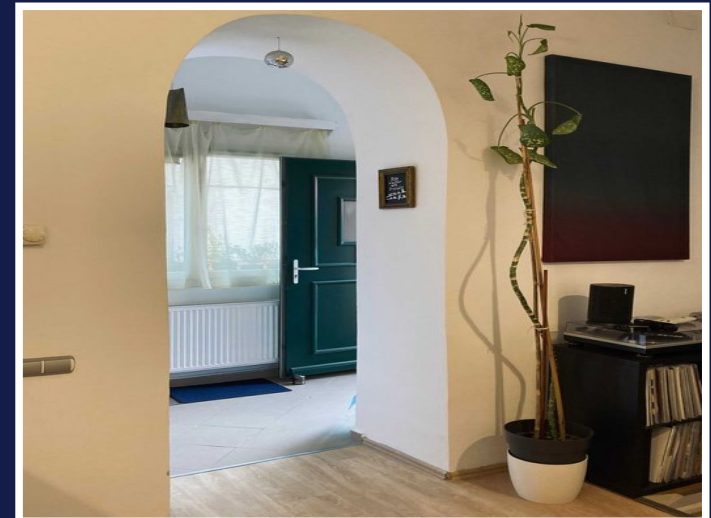

ULTRACENTRAL! APARTAMENT CU 2 CAMERE,
ZONA CASA MATEI CORVIN, PARCARE
ID: P30268

DE VANZARE

Supr. utila: 29 m²

Nr.camere: 2

Pret: €110,000

PERSOANA DE CONTACT: NATALIA ZAHARIA
TEL.MOBIL: 0727.722246
EMAIL: office@weltimobiliare.ro