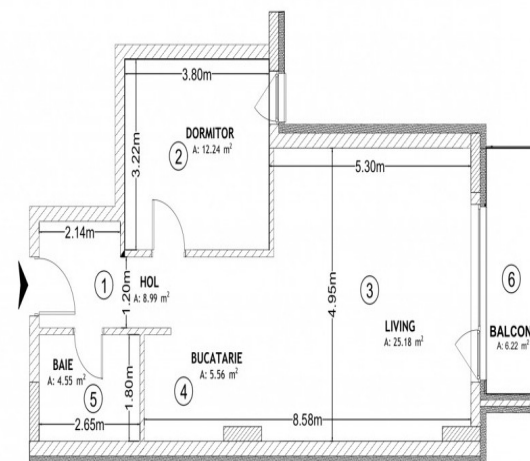

**VANZARE APARTAMENT BLOC NOU, CENTRU,
ETAJ 4 DIN 6, 56 MP, FINALIZARE 2021
ID: P29588**

DE VANZARE

Pret: €119,000

**Supr. utila: 56.52
m²**

Nr.camere: 2

Etaj: 4/6

PERSOANA DE CONTACT: MIHAI-SEBASTIAN POP

TEL.MOBIL: 0727.228818