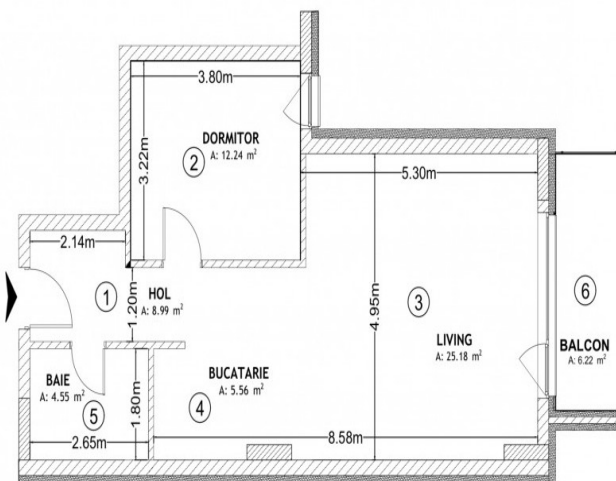

**VANZARE APARTAMENT BLOC NOU, CENTRU,
ETAJ 4 DIN 6, 56 MP, FINALIZARE 2021
ID: P29588**

DE VANZARE

Pret: €119,000

**Supr. utila: 56.52
m²**

Nr.camere: 2

Etaj: 4/6

PERSOANA DE CONTACT: MIHAI-SEBASTIAN POP

TEL.MOBIL: 0727.228818