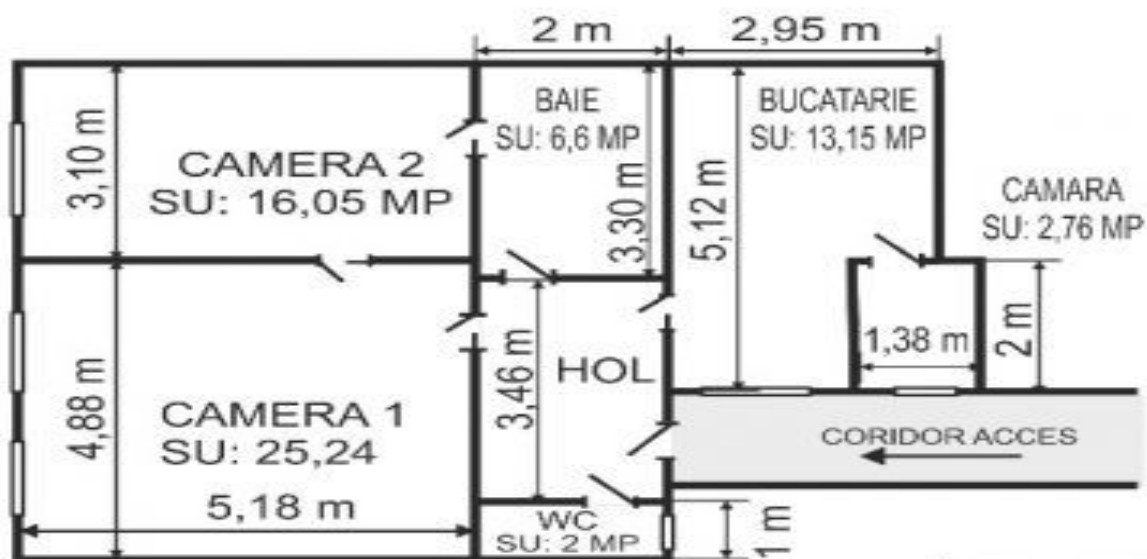

**VANZARE APARTAMENT DE 2 CAMERE,
ULTRACENTRAL
ID: P12670**

DE VANZARE

Pret: €173,000

CAMERA 1	SU: 25,24 MP
CAMERA 2	SU: 16,05 MP
BAIE	SU: 6,60 MP
WC	SU: 2,00 MP
TOTAL AP.	SU: 72,72 MP
PIVNITA	SU: 11,05 MP
TOTAL	83,77 MP

Supr. utila: 72.72
m²

Nr.camere: 2

Etaj: 1/2

PERSONA DE CONTACT: DELIA PETRICAN

TEL.MOBIL: 0737.040017

EMAIL: office@weltimobiliare.ro