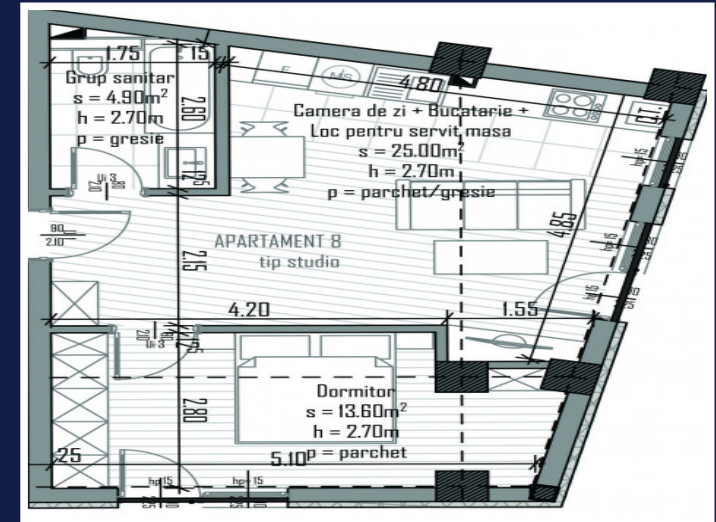

APARTAMENT 2 CAMERE, BLOC NOU, PLUS
PARCARE, POSIBILITATE MARIRE SUPRAFATA
UTILA

DE VANZARE

ID: PTT1890

Pret: €75,000

Supr. utila: 43 m²

Nr.camere: 2

PERSOANA DE CONTACT: NATALIA ZAHARIA

TEL.MOBIL: 0727.722246