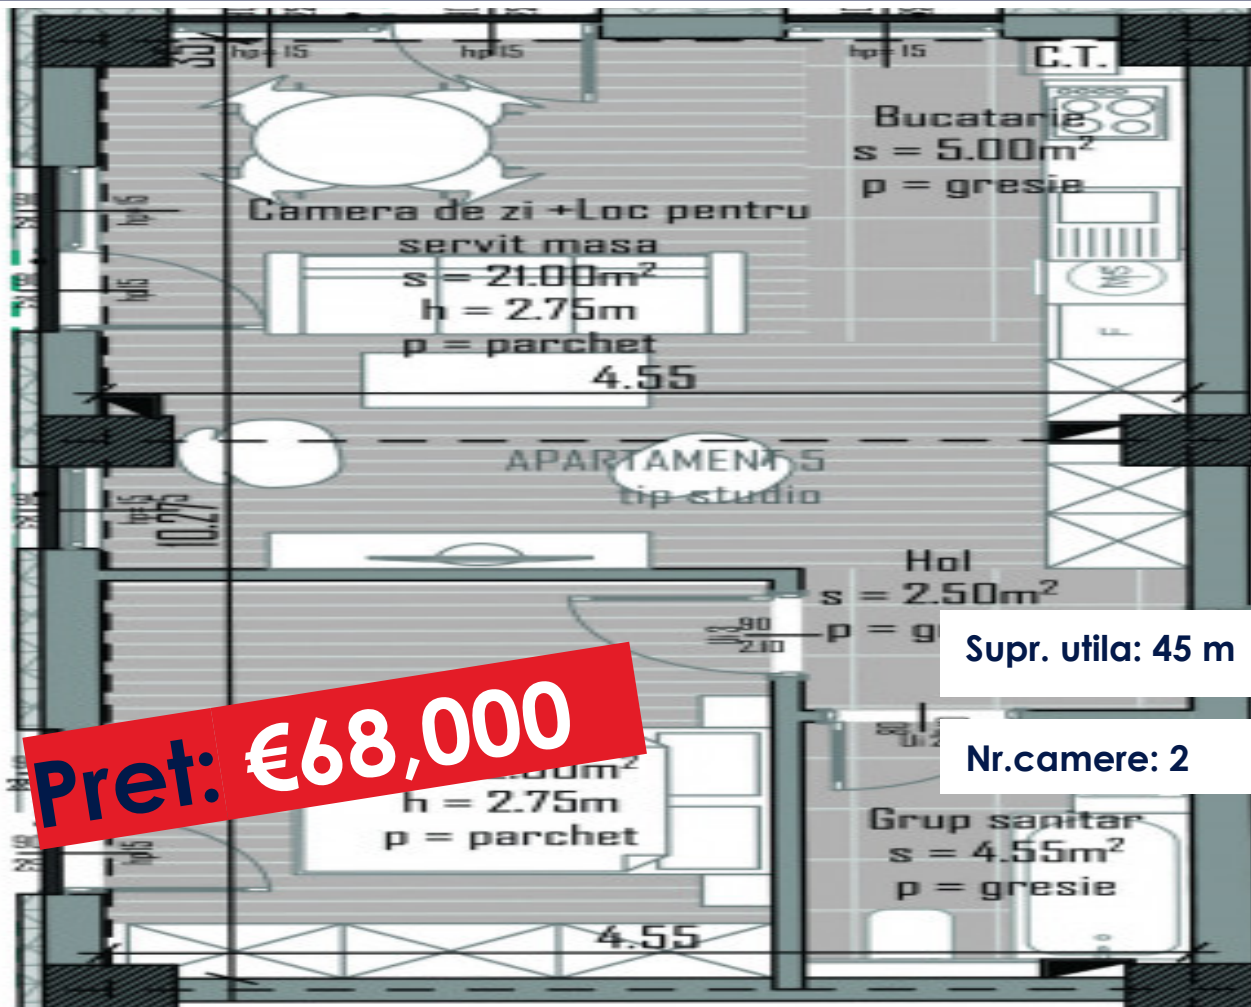

APARTAMENT 2 CAMERE, BLOC NOU, ZONA
CENTRALA, PLUS PARCARE
ID: P11889

DE VANZARE

Pret: €68,000

Supr. utila: 45 m²

Nr.camere: 2

PERSOANA DE CONTACT: NATALIA ZAHARIA

TEL.MOBIL: 0727.722246

EMAIL: office@weltimobiliare.ro