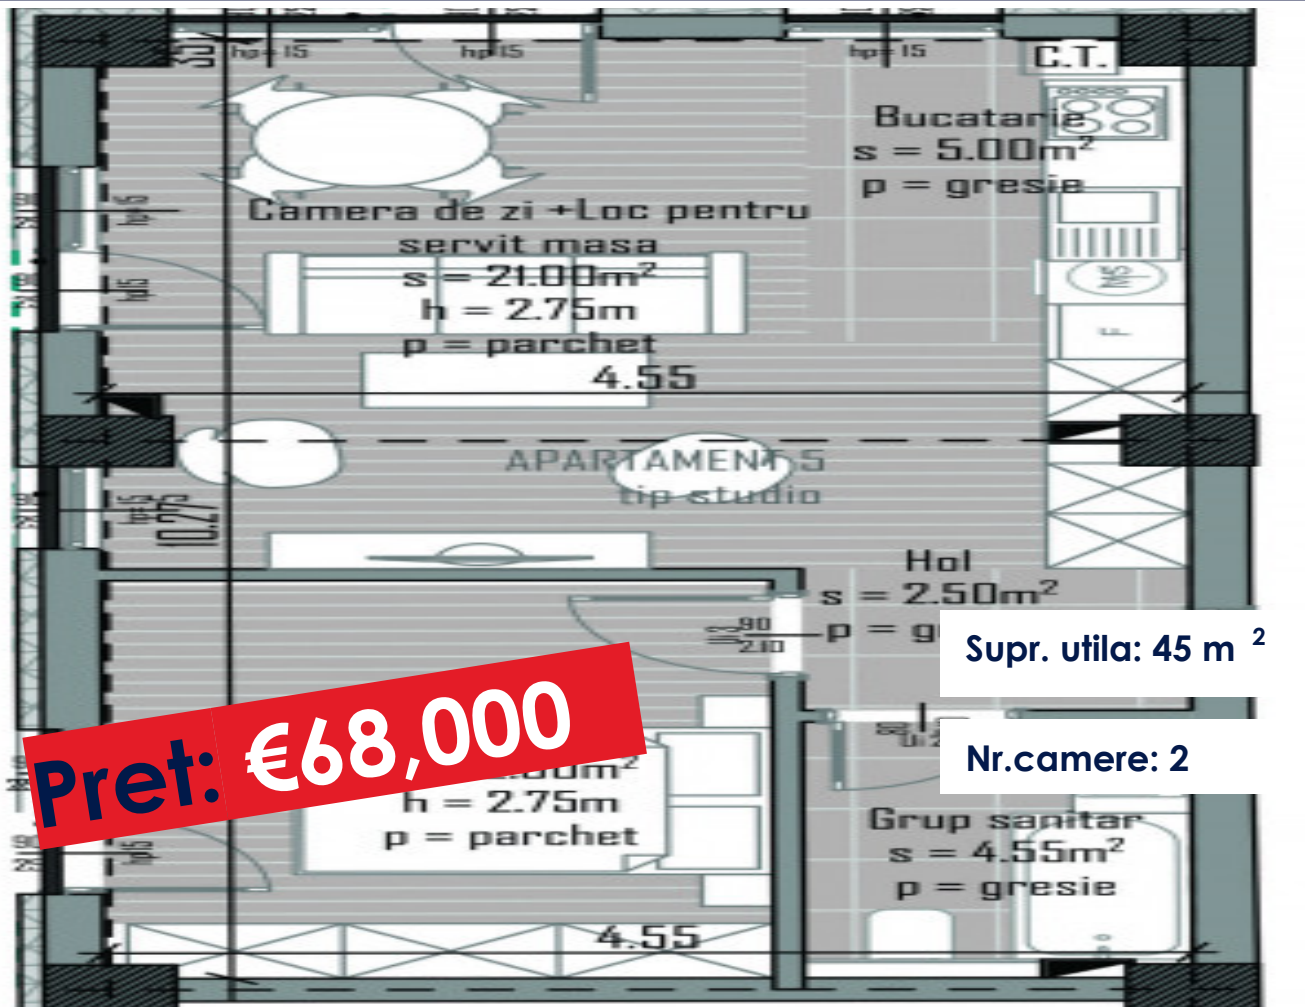

APARTAMENT 2 CAMERE, BLOC NOU, ZONA
CENTRALA, PLUS PARCARE
ID: P11889

DE VANZARE

Pret: €68,000

Supr. utila: 45 m²

Nr.camere: 2

PERSOANA DE CONTACT: NATALIA ZAHARIA

TEL.MOBIL: 0727.722246

EMAIL: office@weltimobiliare.ro