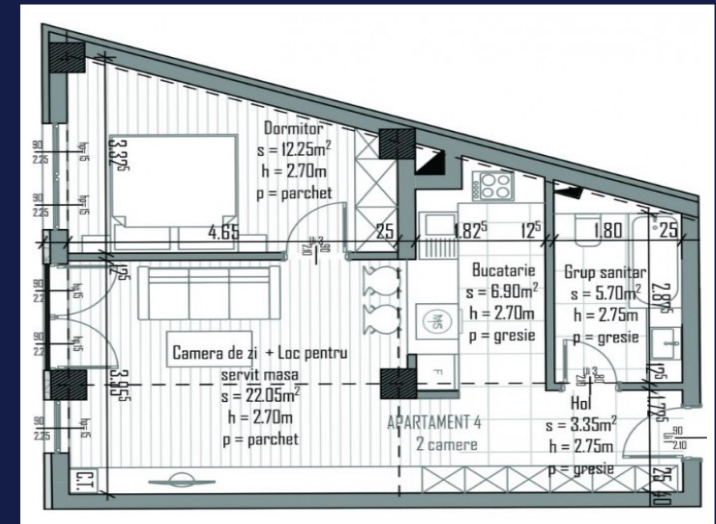

APARTAMENT 2 CAMERE, BLOC NOU, ZONA
CENTRALA, PLUS PARCARE
ID: P11888

DE VANZARE

PERSOANA DE CONTACT: NATALIA ZAHARIA
TEL.MOBIL: 0727.722246
EMAIL: office@weltimobiliare.ro