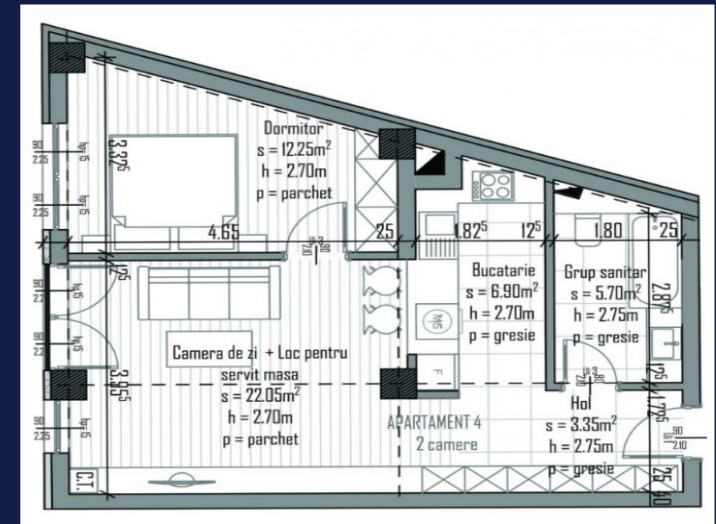

APARTAMENT 2 CAMERE, CTIE NOUA, ZONA  
CENTRALA  
ID: P11888

DE VANZARE

PERSOANA DE CONTACT: NATALIA ZAHARIA  
TEL.MOBIL: 0727.722246  
EMAIL: [office@weltimobiliare.ro](mailto:office@weltimobiliare.ro)