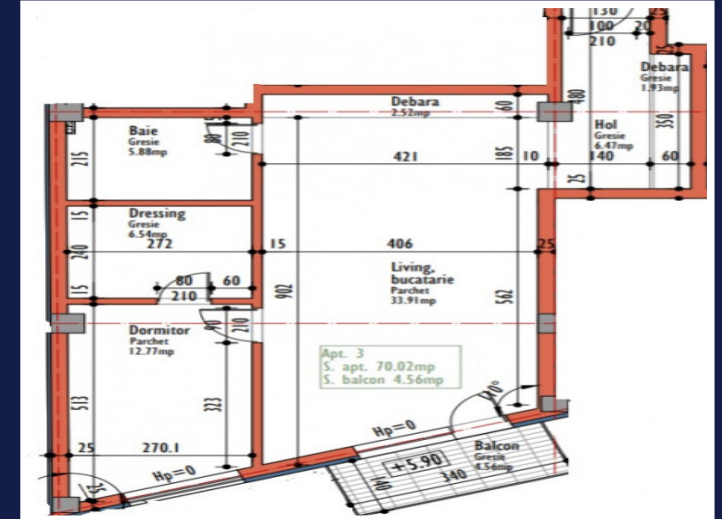

APARTAMENTE CU 2 CAMERE, IMOBIL NOU
SITUAT IN ZONA SEMICENTRALA !
ID: P11211

DE VANZARE

PERSOANA DE CONTACT: TUDOR MARC
TEL.MOBIL: 0727.228814
EMAIL: office@weltimobiliare.ro