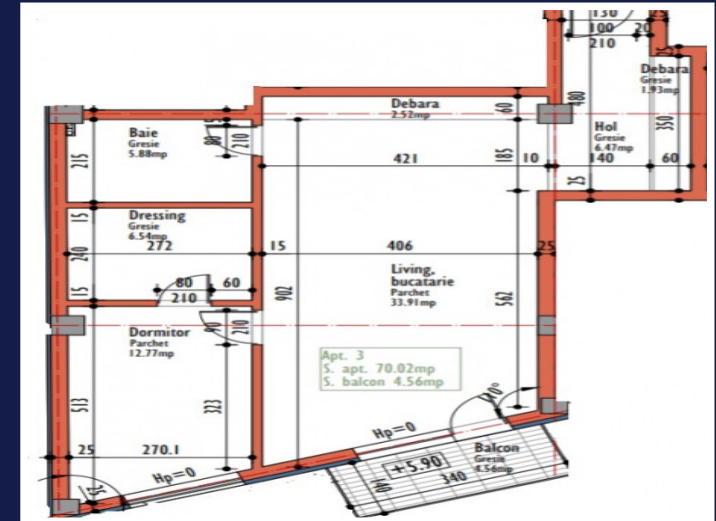

APARTAMENTE CU 2 CAMERE, IMOBIL NOU
SITUAT IN ZONA SEMICENTRALA!
ID: P11211

DE VANZARE

PERSOANA DE CONTACT: TUDOR MARC
TEL.MOBIL: 0727.228814
EMAIL: office@weltimobiliare.ro