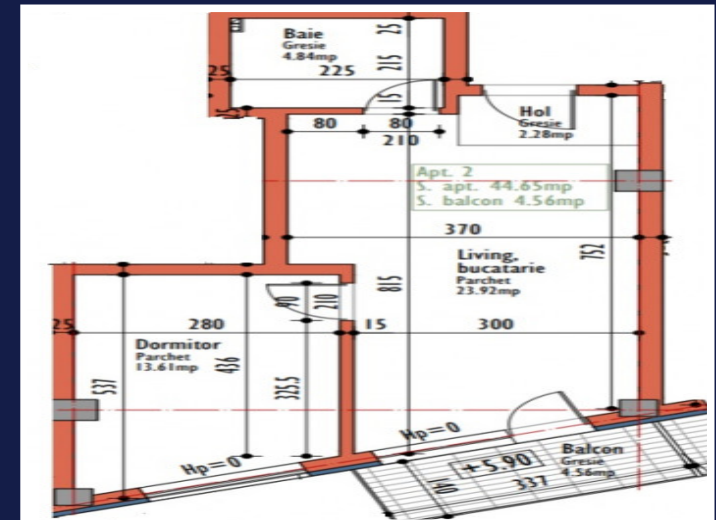

PROIECT NOU, CENTRU, APARTAMENTE CU 1,
2 SI 3 CAMERE!
ID: P11207

DE VANZARE

PERSOANA DE CONTACT: TUDOR MARC
TEL.MOBIL: 0727.228814
EMAIL: office@weltimobiliare.ro