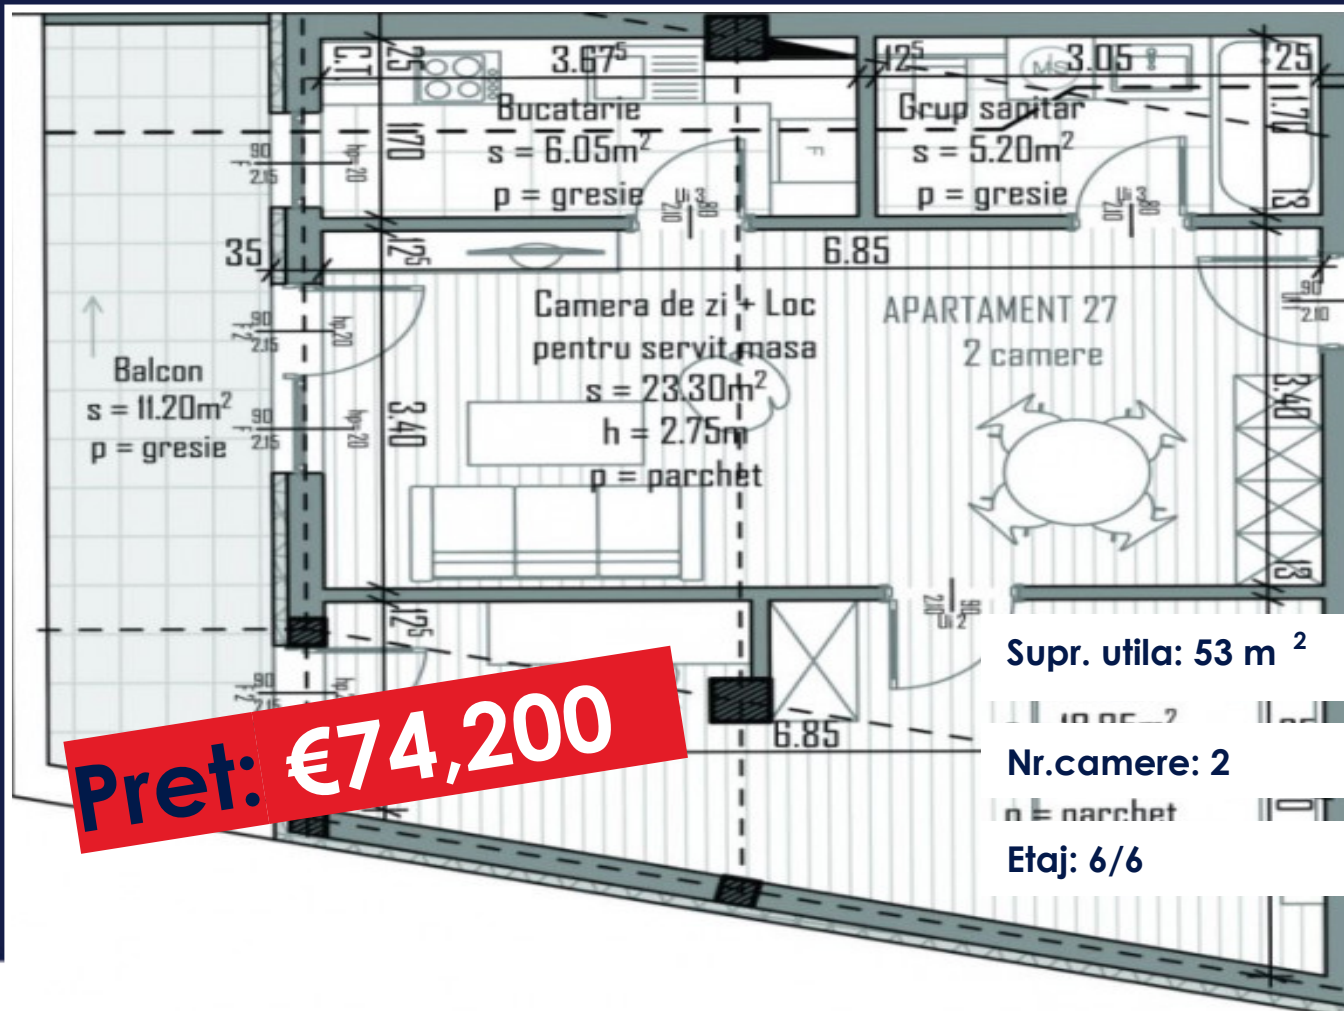

APARTAMENT 2 CAMERE, BLOC NOU, ZONA
CENTRALA
ID: P8141

DE VANZARE

PERSOANA DE CONTACT: ALINA VULTURAR
TEL.MOBIL: 0799.949550
EMAIL: office@weltimobiliare.ro