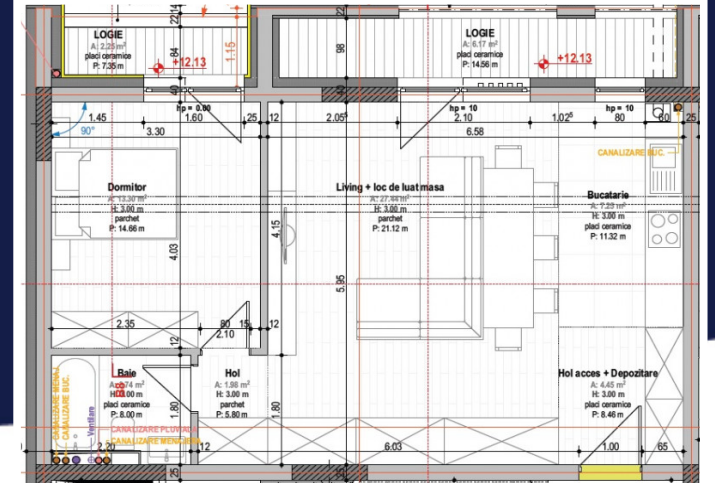

APARTAMENTE MODERNE SI EXTREM DE
SPATIOASE, ZONA SELECTA, APROAPE DE
CENTRU

DE VANZARE

ID: P6039

Pret: €93,500

Supr. utila: 58 m²

Nr.camere: 2

Etaj: 1/4

PERSOANA DE CONTACT: TUDOR MARC