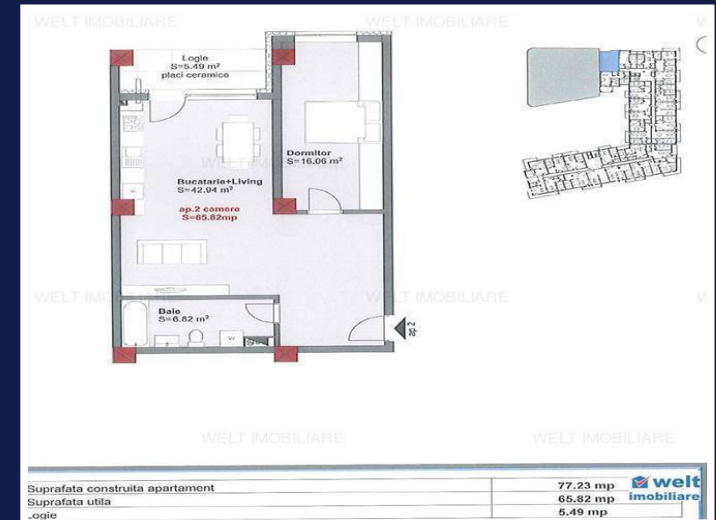

CONSTRUCTIE NOUA, CU 2 SI 3 CAMERE,  
ZONA PIATA MIHAI VITEAZU  
ID: 10JAE

DE VANZARE

Supr. utila: 66 m<sup>2</sup>

Nr.camere: 2

Etaj: 2/7

PERSONA DE CONTACT: TUDOR MARC  
TEL.MOBIL: 0727.228814  
EMAIL: [office@weltimobiliare.ro](mailto:office@weltimobiliare.ro)