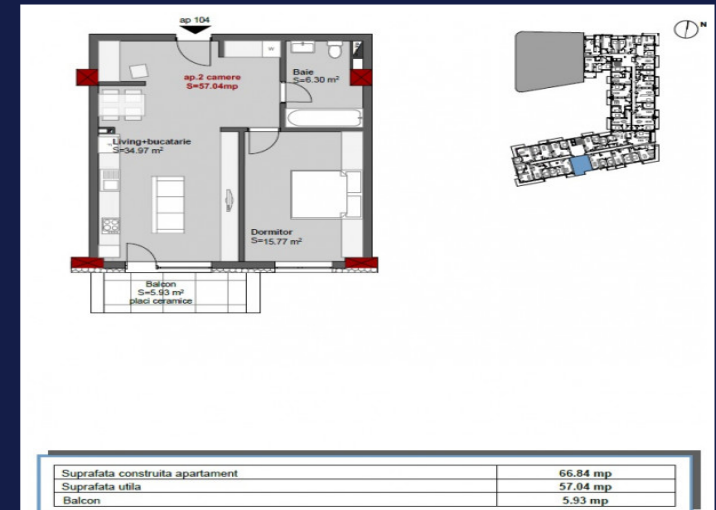

CONSTRUCTIE NOUA, CU 2 SI 3 CAMERE,  
ZONA PIATA MIHAI VITEAZU  
ID: 10JAJ

DE VANZARE

Pret: €85,869

Supr. utila: 57.04  
m<sup>2</sup>

Nr.camere: 2

Etaj: 1/7

PERSOANA DE CONTACT: TUDOR MARC  
TEL.MOBIL: 0727.228814  
EMAIL: [office@weltimobiliare.ro](mailto:office@weltimobiliare.ro)