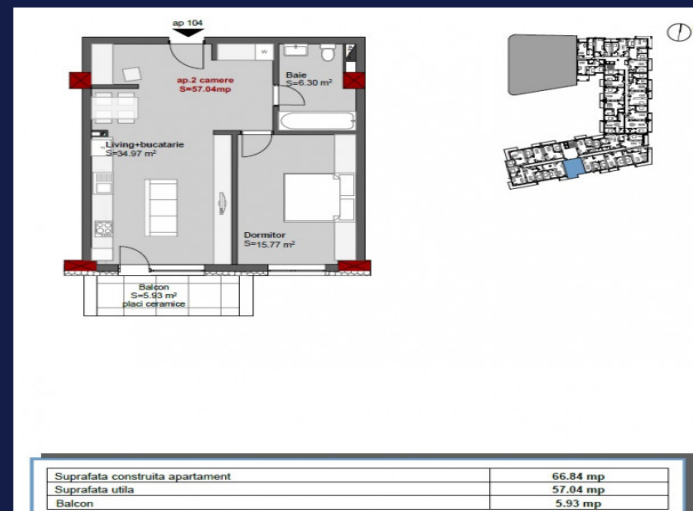

CONSTRUCTIE NOUA, CU 2 SI 3 CAMERE,
ZONA PIATA MIHAI VITEAZU
ID: 10JAJ

DE VANZARE

Supr. utila: 57.04
m²

Nr.camere: 2

Etaj: 1/7

PERSOANA DE CONTACT: TUDOR MARC

TEL.MOBIL: 0727.228814

EMAIL: office@weltimobiliare.ro