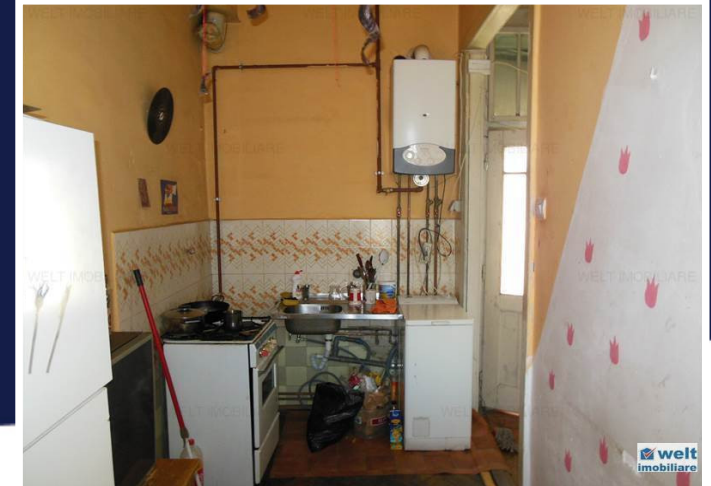

**VANZARE APARTAMENT 2 CAMERE,  
SEMICENTRAL, ZONA PIATA MIHAI VITEAZUL  
ID: 105RF**

**DE VANZARE**

**Pret: €83,000**

Supr. utila: 58 m<sup>2</sup>

Nr.camere: 2

Etaj: 2/2

**PERSOANA DE CONTACT: LUCIAN ROGOJAN**