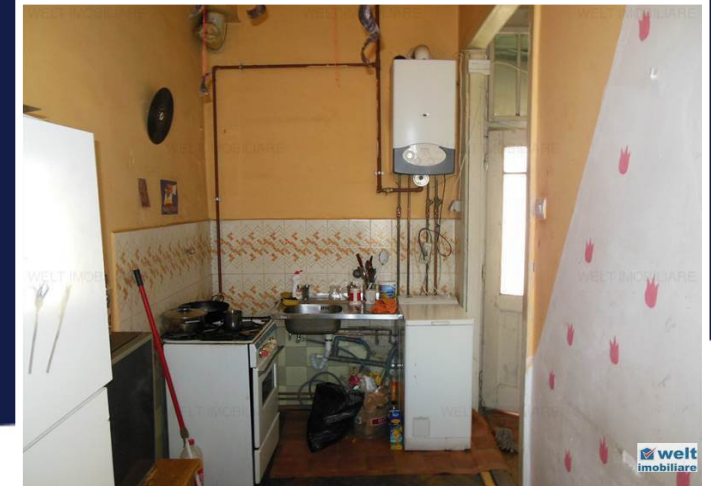

**VANZARE APARTAMENT 2 CAMERE,
SEMICENTRAL, ZONA PIATA MIHAI VITEAZUL
ID: 105RF**

DE VANZARE

PERSOANA DE CONTACT: LUCIAN ROGOJAN
TEL.MOBIL: 0737.040012
EMAIL: office@weltimobiliare.ro