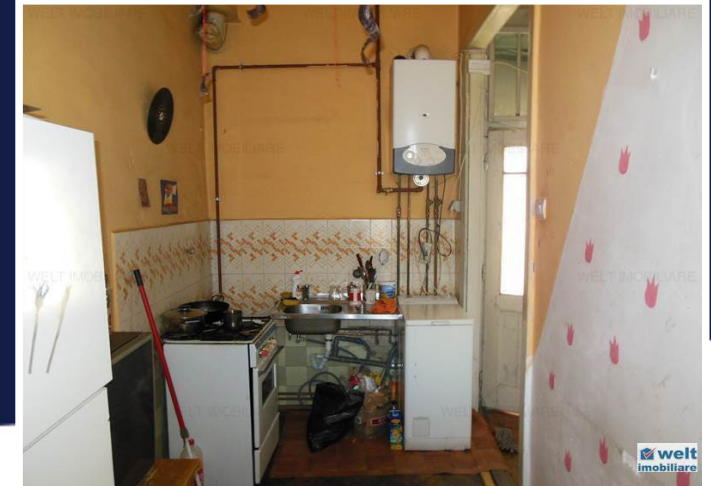

**VANZARE APARTAMENT 2 CAMERE,  
SEMICENTRAL, ZONA PIATA MIHAI VITEAZUL  
ID: 105RF**

**DE VANZARE**

**PERSOANA DE CONTACT: LUCIAN ROGOJAN**  
**TEL.MOBIL: 0737.040012**  
**EMAIL: office@weltimobiliare.ro**