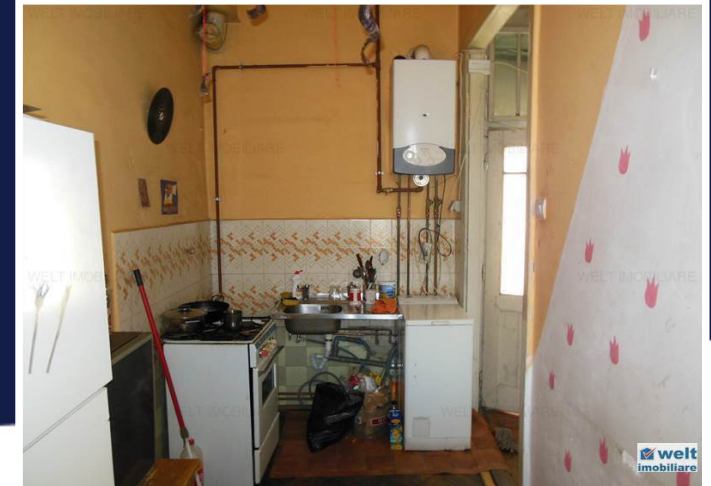

**VANZARE APARTAMENT 2 CAMERE,  
SEMICENTRAL, ZONA PIATA MIHAI VITEAZUL  
ID: 105RF**

**DE VANZARE**

**PERSOANA DE CONTACT: LUCIAN ROGOJAN**  
**TEL.MOBIL: 0756.223366**  
**EMAIL: office@weltimobiliare.ro**