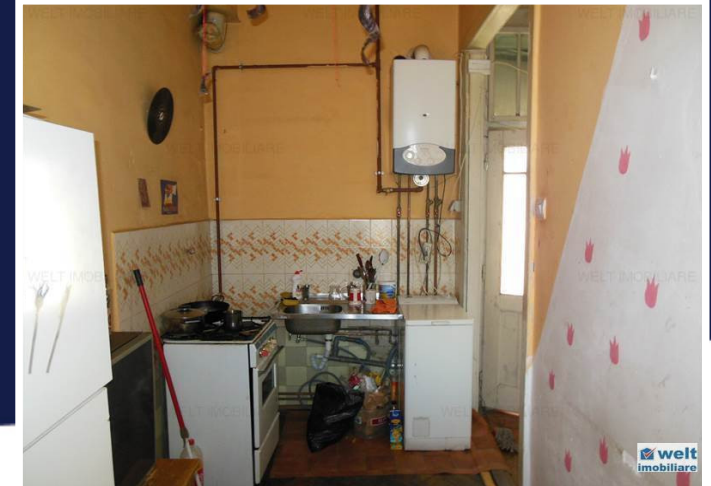

**VANZARE APARTAMENT 2 CAMERE,
SEMICENTRAL, ZONA PIATA MIHAI VITEAZUL
ID: 105RF**

DE VANZARE

Pret: €75,000

Supr. utila: 58 m²

Nr.camere: 2

Etaj: 2/2

PERSOANA DE CONTACT: LUCIAN ROGOJAN

TEL.MOBIL: 0737.040012