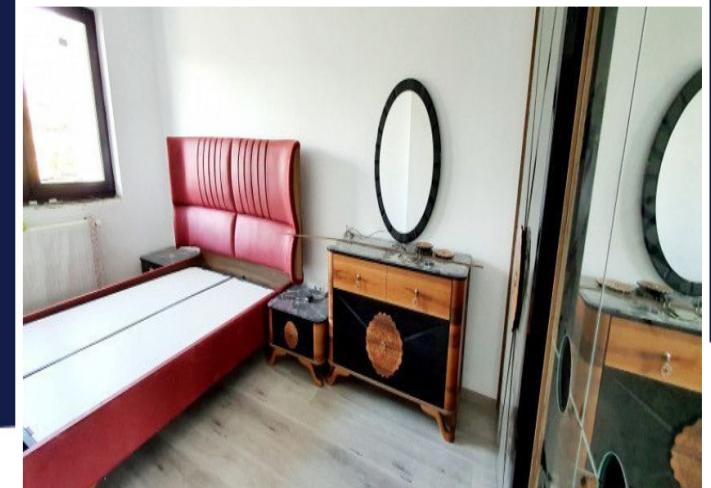

APARTAMENT CU 2 CAMERE + TERASA +
PARCARE SUBTERANA, ETAJ 2, BORHANCI
ID: P29171

DE VANZARE

Pret: €124,830

Supr. utila: 57 m²

Nr.camere: 2

Etaj: 2/3

PERSOANA DE CONTACT: TUDOR COTARLEA

TEL.MOBIL: 0751.073967