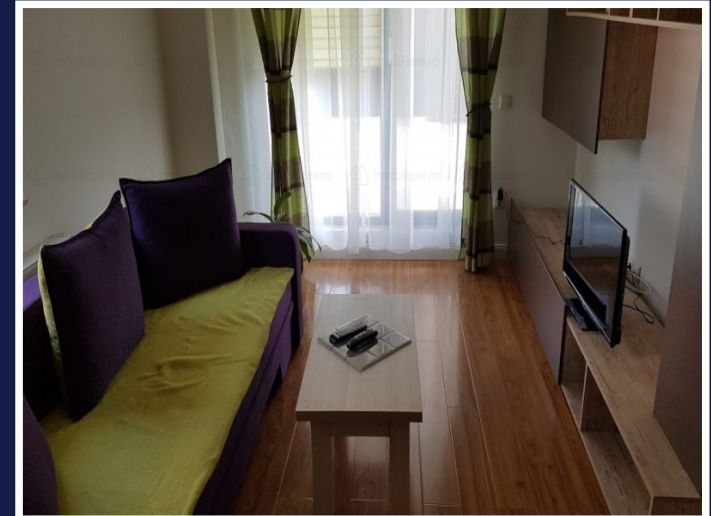

APARTAMENT 2 CAMERE 52MP + 30MP
GRADINA+PARCARE, ZONA STR ERICH
BERGEL, BORHANCI

DE VANZARE

Supr. utila: 52 m²

Nr.camere: 2

Pret: €107,990

PERSONA DE CONTACT: RĂZVAN GAVRILĂ

TEL.MOBIL: 0757.600050

EMAIL: office@weltimobiliare.ro