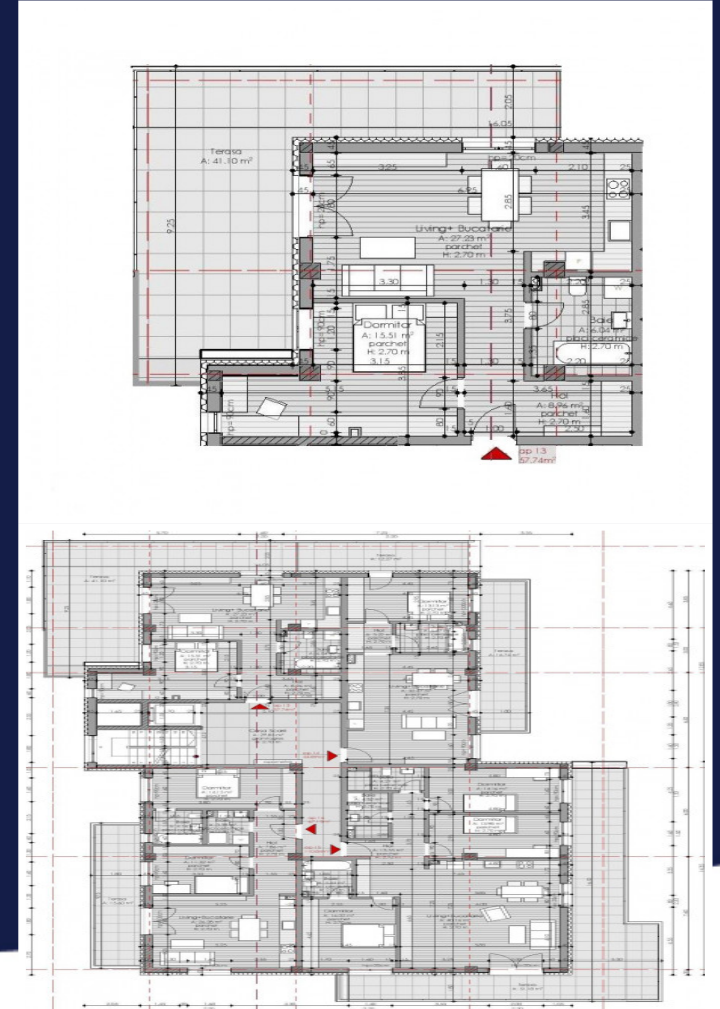

**VANZARE APARTAMENT 2 CAMERE,
BORHANCI, TERASA 41 MP, ACCES FACIL
SPRE GHEORGHENI**

DE VANZARE

ID: P6752

Pret: €105,717

Supr. utila: 57.74
m²

Nr.camere: 2

Etaj: 3/2

PERSONA DE CONTACT: LUCIAN ROGOJAN