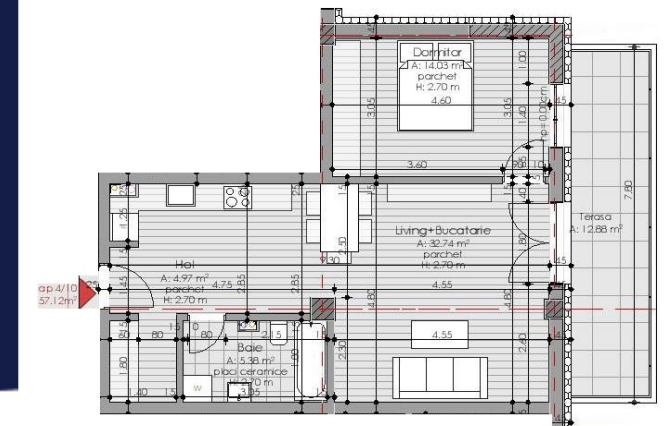

APARTAMENT 2 CAMERE, 13 MP TERASA, LA 3
MINUTE DE GHEORGHENI, ZONA BORHanci
ID: P6745

DE VANZARE

Pret: €77,840

Supr. utila: 57.12
m²

Nr.camere: 2

Etaj: 1/2

PERSOANA DE CONTACT: LUCIAN ROGOJAN

TEL.MOBIL: 0737.040012