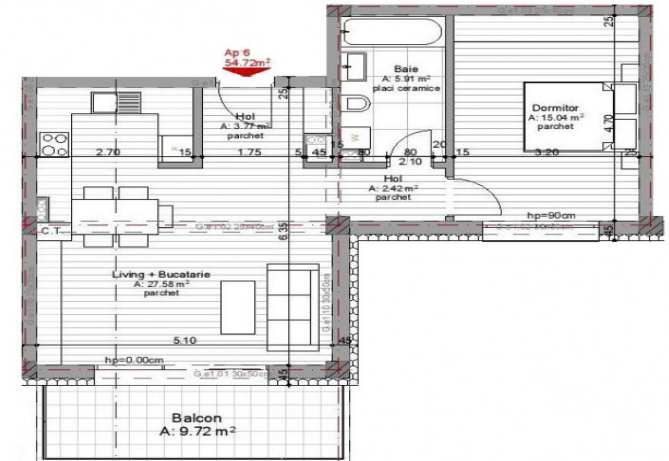

APARTAMENT 2 CAMERE, 10 MP TERASA, LA 3
MINUTE DE GHEORGHENI, ZONA BORHANCI
ID: P6663

DE VANZARE

Pret: €65,288

Supr. utila: 54.72
m²

Nr.camere: 2

Etaj: 2/2

PERSOANA DE CONTACT: LUCIAN ROGOJAN

TEL.MOBIL: 0737.040012