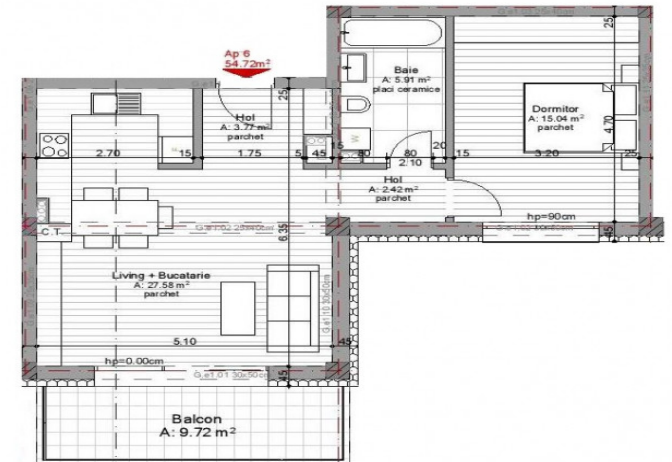

APARTAMENT 2 CAMERE, 10 MP TERASA, LA 3  
MINUTE DE GHEORGHENI, ZONA BORHanci  
ID: P6663

DE VANZARE

Pret: €67,753

Supr. utila: 54.72  
m<sup>2</sup>

Nr.camere: 2

Etaj: 2/2

PERSOANA DE CONTACT: LUCIAN ROGOJAN