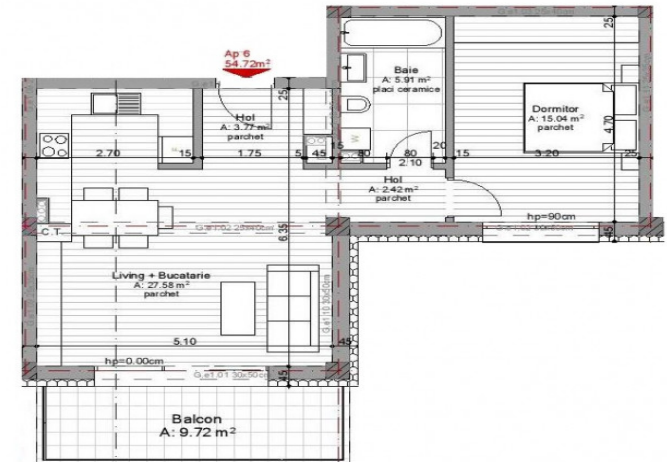

APARTAMENT 2 CAMERE, 10 MP TERASA, LA 3  
MINUTE DE GHEORGHENI, ZONA BORHanci  
ID: P6663

DE VANZARE

Pret: €66,663

Supr. utila: 54.72  
m<sup>2</sup>

Nr.camere: 2

Etaj: 2/2

PERSOANA DE CONTACT: LUCIAN ROGOJAN