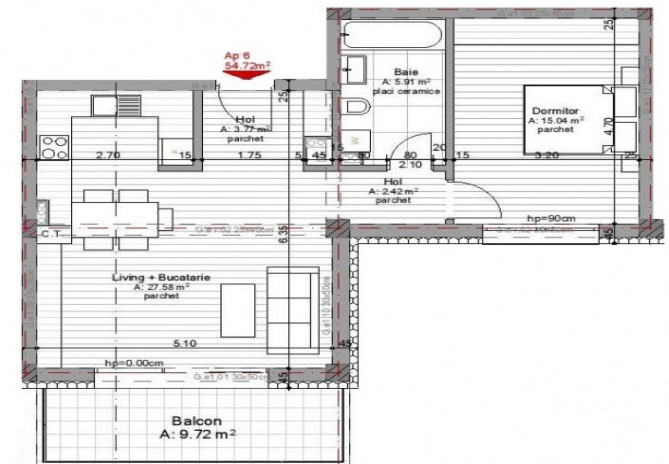

APARTAMENT 2 CAMERE, 10 MP TERASA, LA 3
MINUTE DE GHEORGHENI, ZONA BORHanci
ID: P6663

DE VANZARE

Pret: €65,288

Supr. utila: 54.72
m²

Nr.camere: 2

Etaj: 2/2

PERSOANA DE CONTACT: LUCIAN ROGOJAN

TEL.MOBIL: 0737.040012