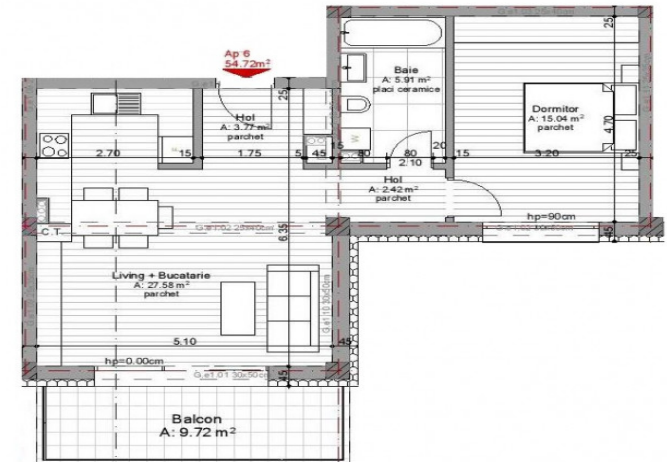

APARTAMENT 2 CAMERE, 10 MP TERASA, LA 3
MINUTE DE GHEORGHENI, ZONA BORHanci
ID: P6663

DE VANZARE

Pret: €66,663

Supr. utila: 54.72
m²

Nr.camere: 2

Etaj: 2/2

PERSOANA DE CONTACT: LUCIAN ROGOJAN

TEL.MOBIL: 0737.040012