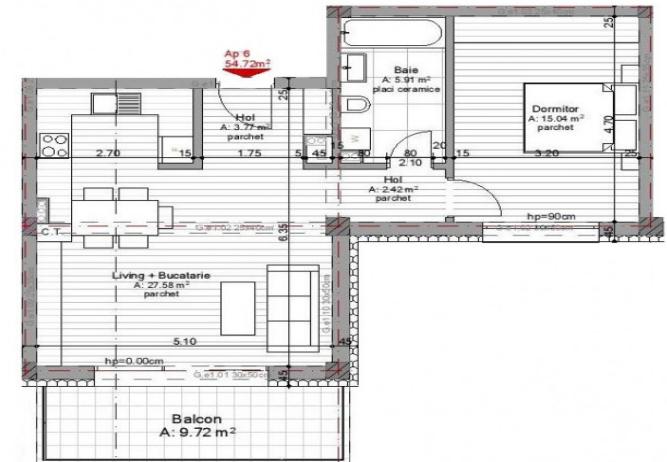

APARTAMENT 2 CAMERE, 10 MP TERASA, LA 3
MINUTE DE GHEORGHENI, ZONA BORHANCI
ID: P6663

DE VANZARE

Pret: €66,663

Supr. utila: 54.72
m²

Nr.camere: 2

Etaj: 2/2

PERSOANA DE CONTACT: LUCIAN ROGOJAN

TEL.MOBIL: 0737.040012