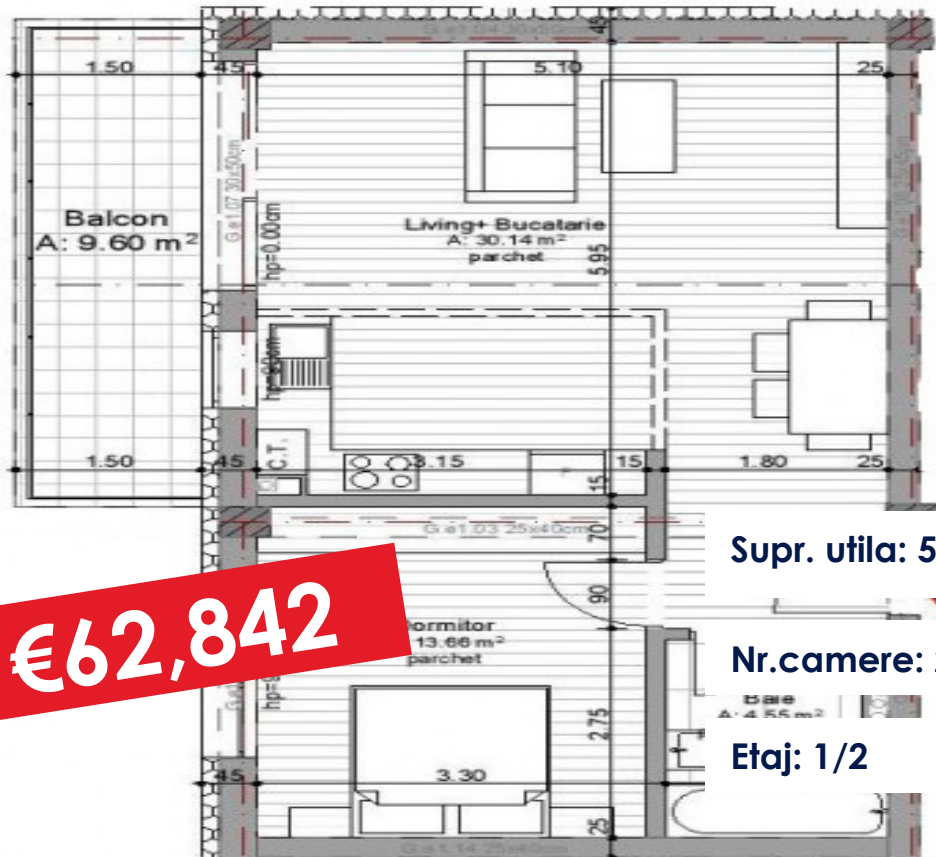

APARTAMENT 2 CAMERE, 10 MP TERASA, LA 3  
MINUTE DE GHEORGHENI, ZONA BORHanci  
ID: P6660

DE VANZARE

Pret: €62,842

Supr. utila: 51.5 m<sup>2</sup>

Nr.camere: 2

Etaj: 1/2

PERSOANA DE CONTACT: LUCIAN ROGOJAN

TEL.MOBIL: 0737.040012