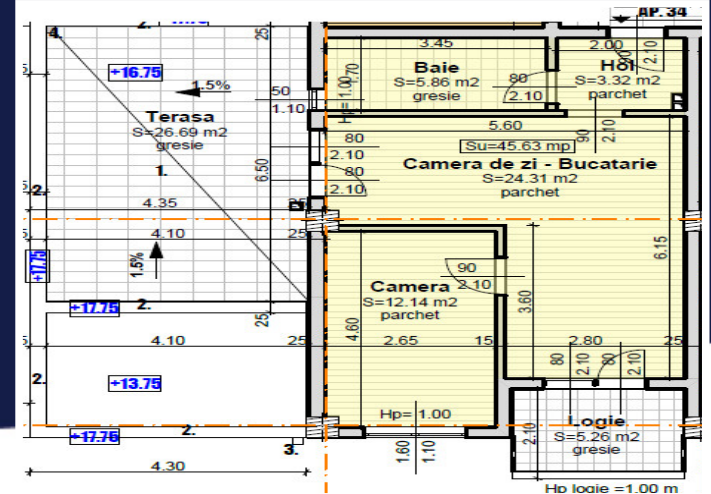

**VANZARE APARTAMENT CU 2 CAMERE +
TERASA, BLOC NOU, PANORAMA
ID: P7352**

DE VANZARE

Pret: €44,000

Supr. utila: 43.63
m²

Nr.camere: 2

Etaj: 6/6

PERSONA DE CONTACT: DELIA PETRICAN

TEL.MOBIL: 0737.040017