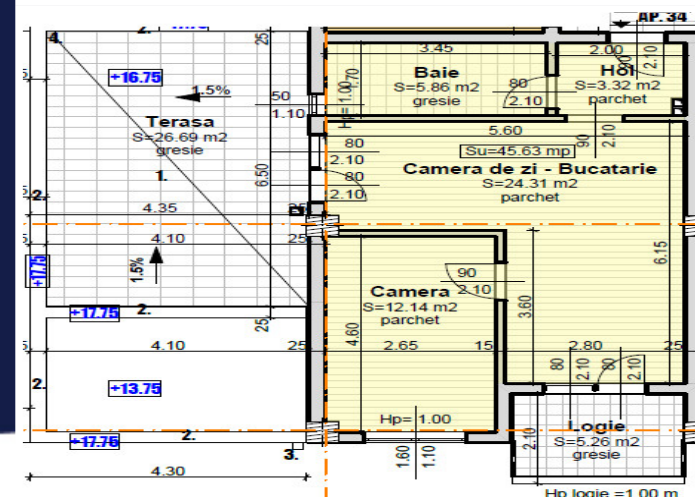

VANZARE APARTAMENT CU 2 CAMERE +  
TERASA, BLOC NOU, PANORAMA  
ID: P7352

DE VANZARE

Pret: €44,000

Supr. utila: 43.63  
m<sup>2</sup>

Nr.camere: 2

Etaj: 6/6

PERSOANA DE CONTACT: DELIA PETRICAN

TEL.MOBIL: 0737.040017