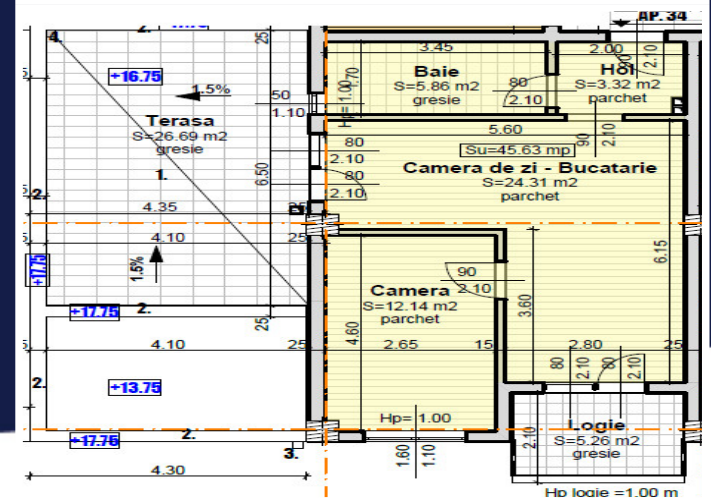

**VANZARE APARTAMENT CU 2 CAMERE +
TERASA, BLOC NOU, PANORAMA
ID: P7352**

DE VANZARE

Pret: €44,000

Supr. utila: 43.63
m²

Nr.camere: 2

Etaj: 6/6

PERSONA DE CONTACT: DELIA PETRICAN

TEL.MOBIL: 0737.040017