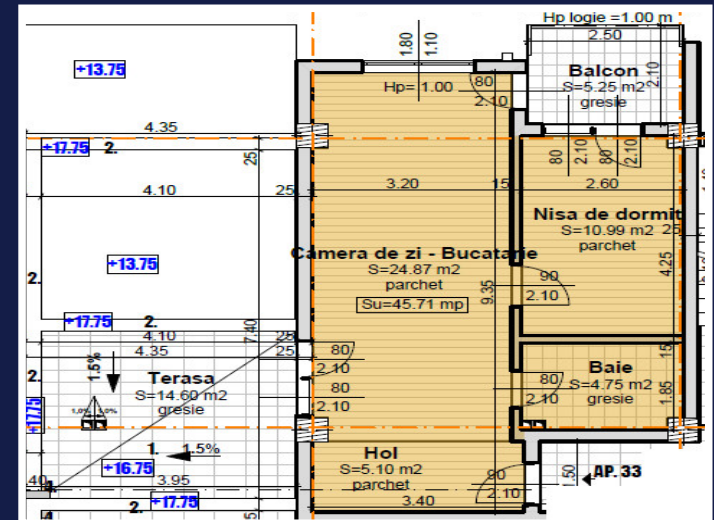

**VANZARE APARTAMENT CU 2 CAMERE +
TERASA, BLOC NOU, PANORAMA
ID: P7350**

DE VANZARE

Pret: €44,000

Supr. utila: 45 m²

Nr.camere: 2

Etaj: 6/6

PERSONA DE CONTACT: DELIA PETRICAN

TEL.MOBIL: 0737.040017