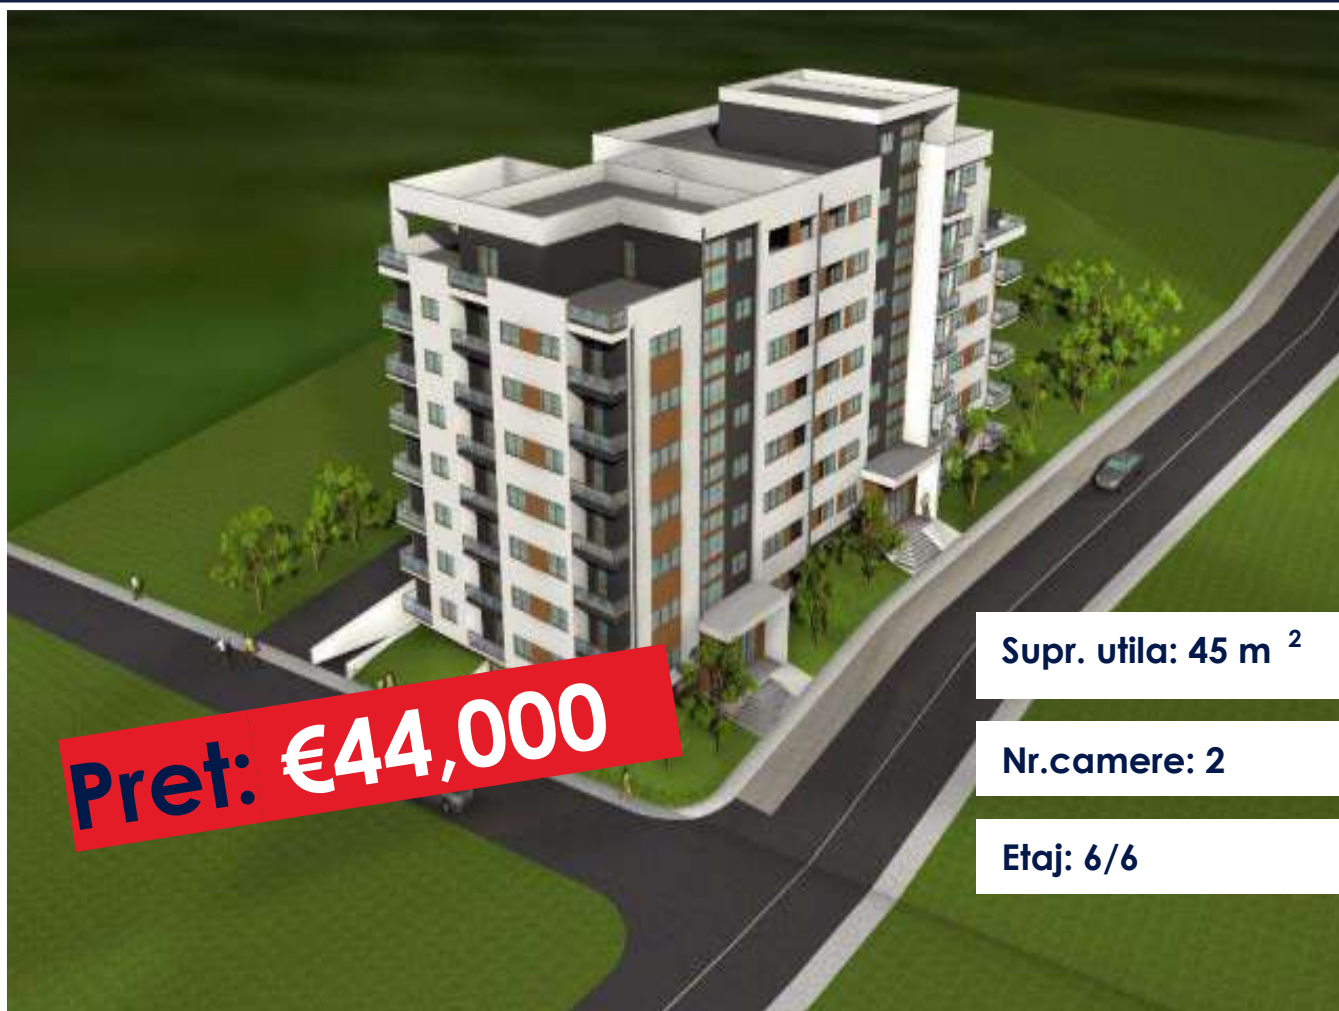

**VANZARE APARTAMENT CU 2 CAMERE +
TERASA, BLOC NOU, PANORAMA
ID: P7350**

DE VANZARE

Pret: €44,000

Supr. utila: 45 m²

Nr.camere: 2

Etaj: 6/6

PERSONA DE CONTACT: DELIA PETRICAN

TEL.MOBIL: 0737.040017