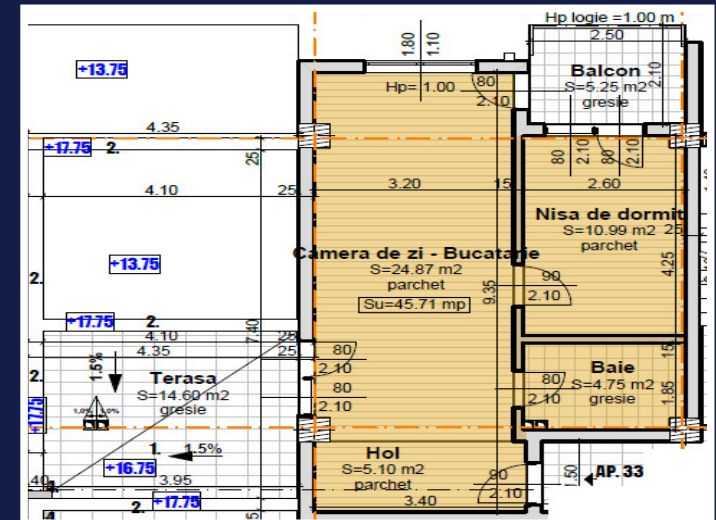

**VANZARE APARTAMENT CU 2 CAMERE +
TERASA, BLOC NOU, PANORAMA
ID: P7350**

DE VANZARE

Pret: €44,000

Supr. utila: 45 m²

Nr.camere: 2

Etaj: 6/6

PERSONA DE CONTACT: DELIA PETRICAN

TEL.MOBIL: 0737.040017