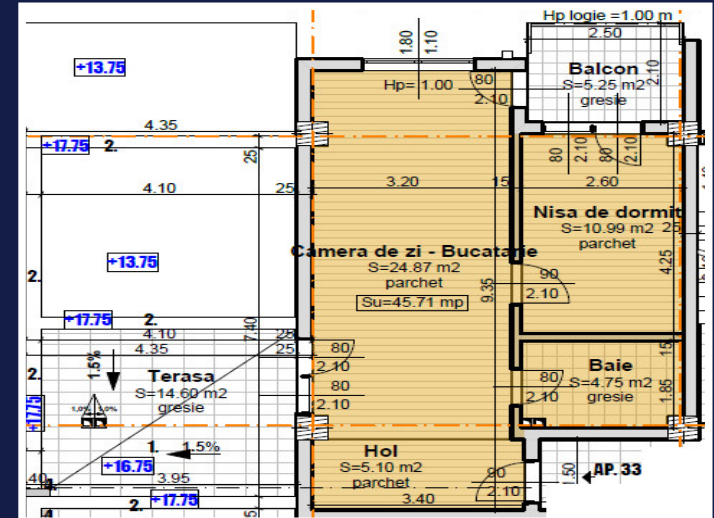

**VANZARE APARTAMENT CU 2 CAMERE +
TERASA, BLOC NOU, PANORAMA
ID: P7350**

DE VANZARE

Pret: €44,000

Supr. utila: 45 m²

Nr.camere: 2

Etaj: 6/6

PERSONA DE CONTACT: DELIA PETRICAN

TEL.MOBIL: 0737.040017