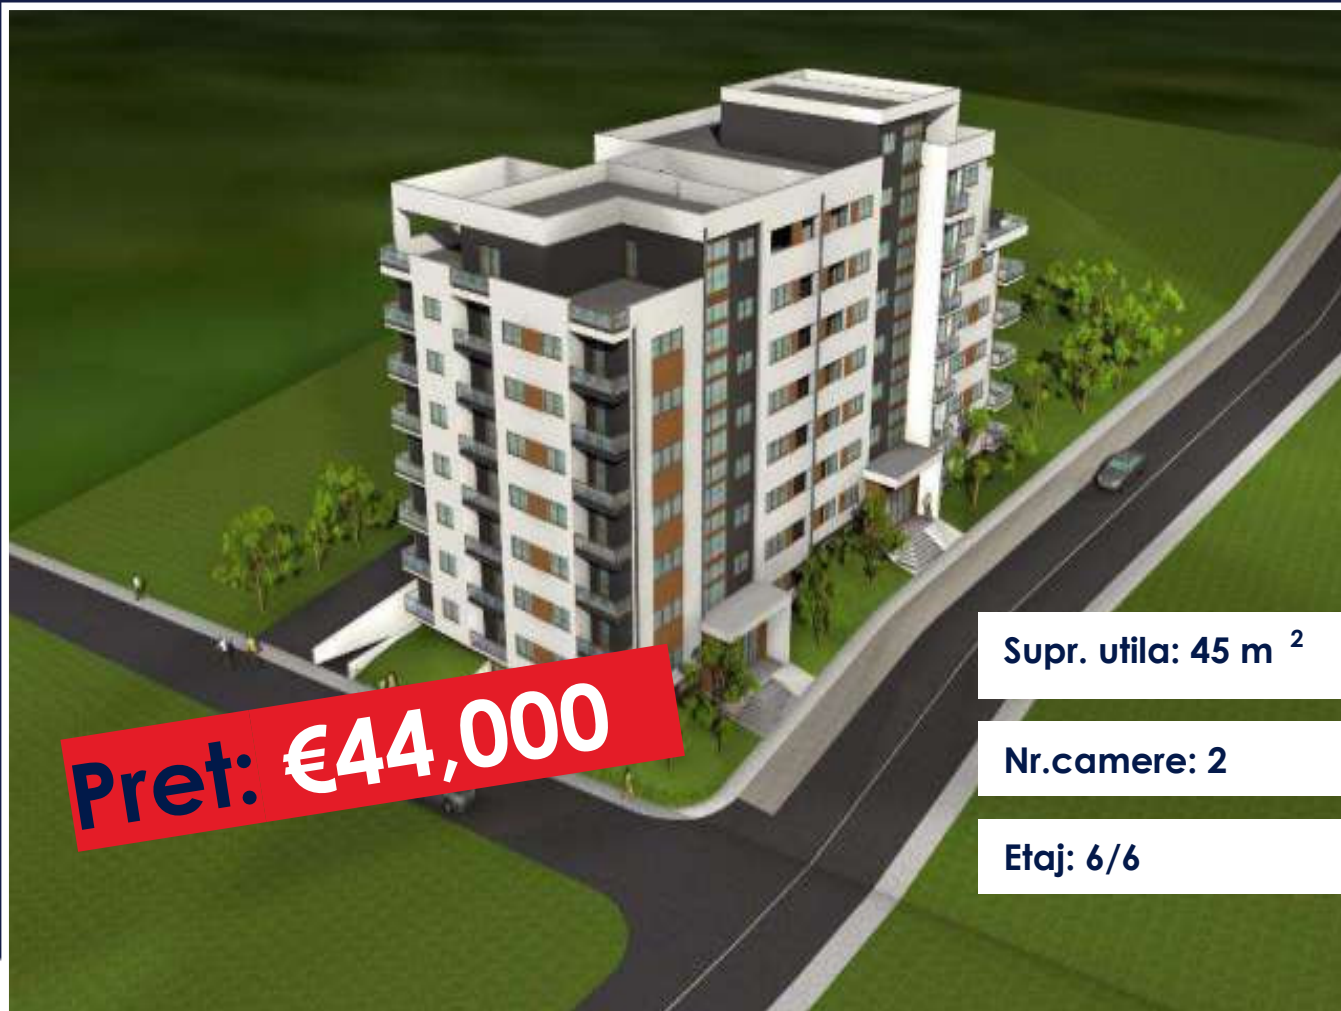

**VANZARE APARTAMENT CU 2 CAMERE +
TERASA, BLOC NOU, PANORAMA
ID: P7350**

DE VANZARE

Pret: €44,000

Supr. utila: 45 m²

Nr.camere: 2

Etaj: 6/6

PERSONA DE CONTACT: DELIA PETRICAN

TEL.MOBIL: 0737.040017