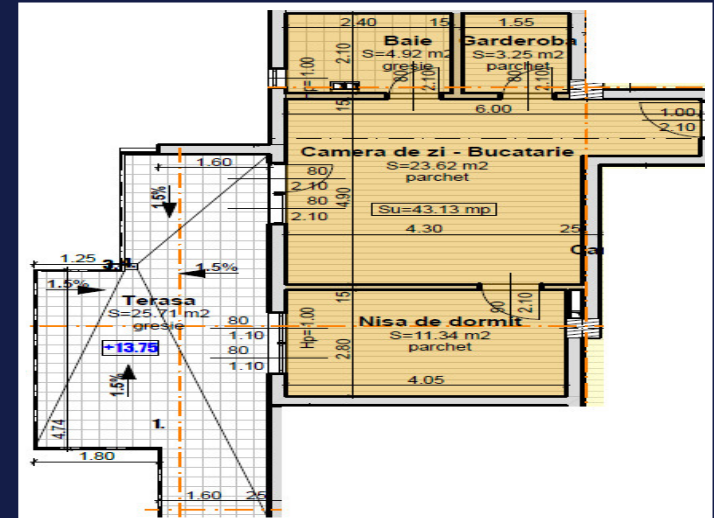

**VANZARE APARTAMENT CU 2 CAMERE +
TERASA, BLOC NOU, PANORAMA
ID: P7306**

DE VANZARE

PERSOANA DE CONTACT: DELIA PETRICAN
TEL.MOBIL: 0737.040017
EMAIL: office@weltimobiliare.ro