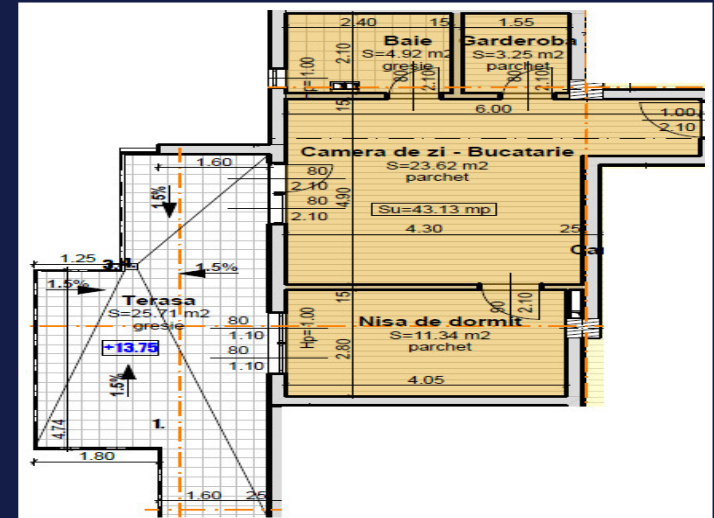

**VANZARE APARTAMENT CU 2 CAMERE +
TERASA, BLOC NOU, PANORAMA
ID: P7306**

DE VANZARE

Pret: €44,000

Supr. utila: 43.13
m²

Nr.camere: 2

Etaj: 5/7

PERSONA DE CONTACT: DELIA PETRICAN

TEL.MOBIL: 0737.040017