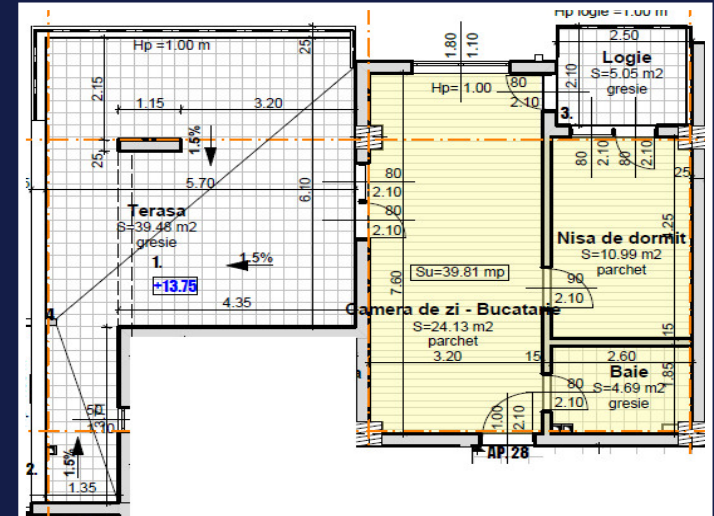

**VANZARE APARTAMENT CU 2 CAMERE +  
TERASA, BLOC NOU, PANORAMA  
ID: P7304**

**DE VANZARE**

**Pret: €44,000**

Supr. utila: 39.81  
m<sup>2</sup>

Nr.camere: 2

Etaj: 5/7

PERSONA DE CONTACT: DELIA PETRICAN

TEL.MOBIL: 0737.040017