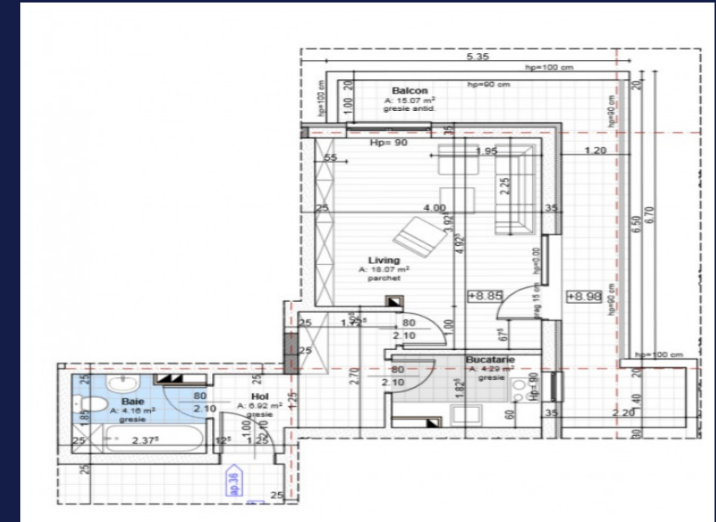

VANZARE APARTAMENT 1 CAMERA, SITUAT IN
FLORESTI, ZONA TAUTULUI
ID: P13945

DE VANZARE

Pret: €28,000

Supr. utila: 33.44
m²

Nr.camere: 1

Etaj: 1/2

PERSOANA DE CONTACT: ANDREI COSTESCU

TEL.MOBIL: 0737.040015