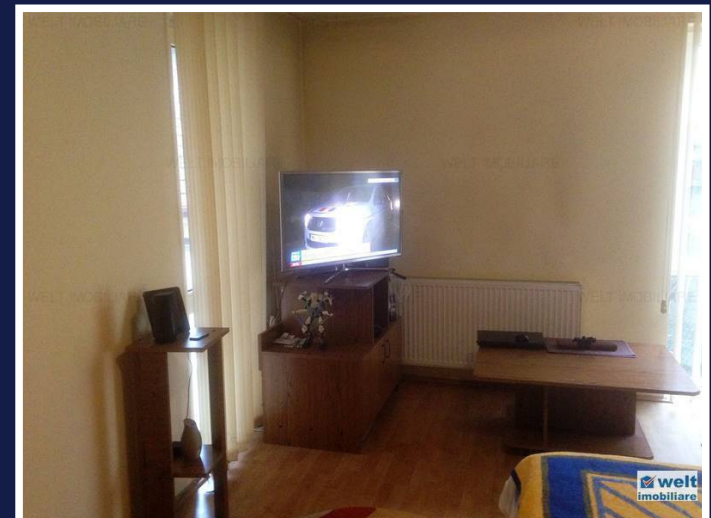

PLOPILOR, 1 CAMERA, CU PARCARE IN  
GARAJ, PARTER INALT PESTE GARAJ, LA CHEIE  
ID: 10IEQ

DE VANZARE

PERSOANA DE CONTACT: FLORIN-DAN POP  
TEL.MOBIL: 0733.223900  
EMAIL: [office@weltimobiliare.ro](mailto:office@weltimobiliare.ro)