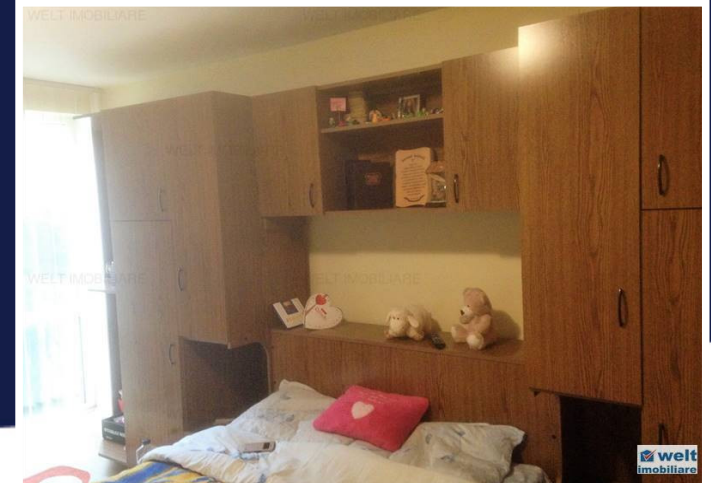

PLOPILOR, 1 CAMERA, CU PARCARE IN  
GARAJ, PARTER INALT PESTE GARAJ, LA CHEIE  
ID: 10IEQ

DE VANZARE

PERSOANA DE CONTACT: FLORIN-DAN POP  
TEL.MOBIL: 0733.223900  
EMAIL: [office@weltimobiliare.ro](mailto:office@weltimobiliare.ro)