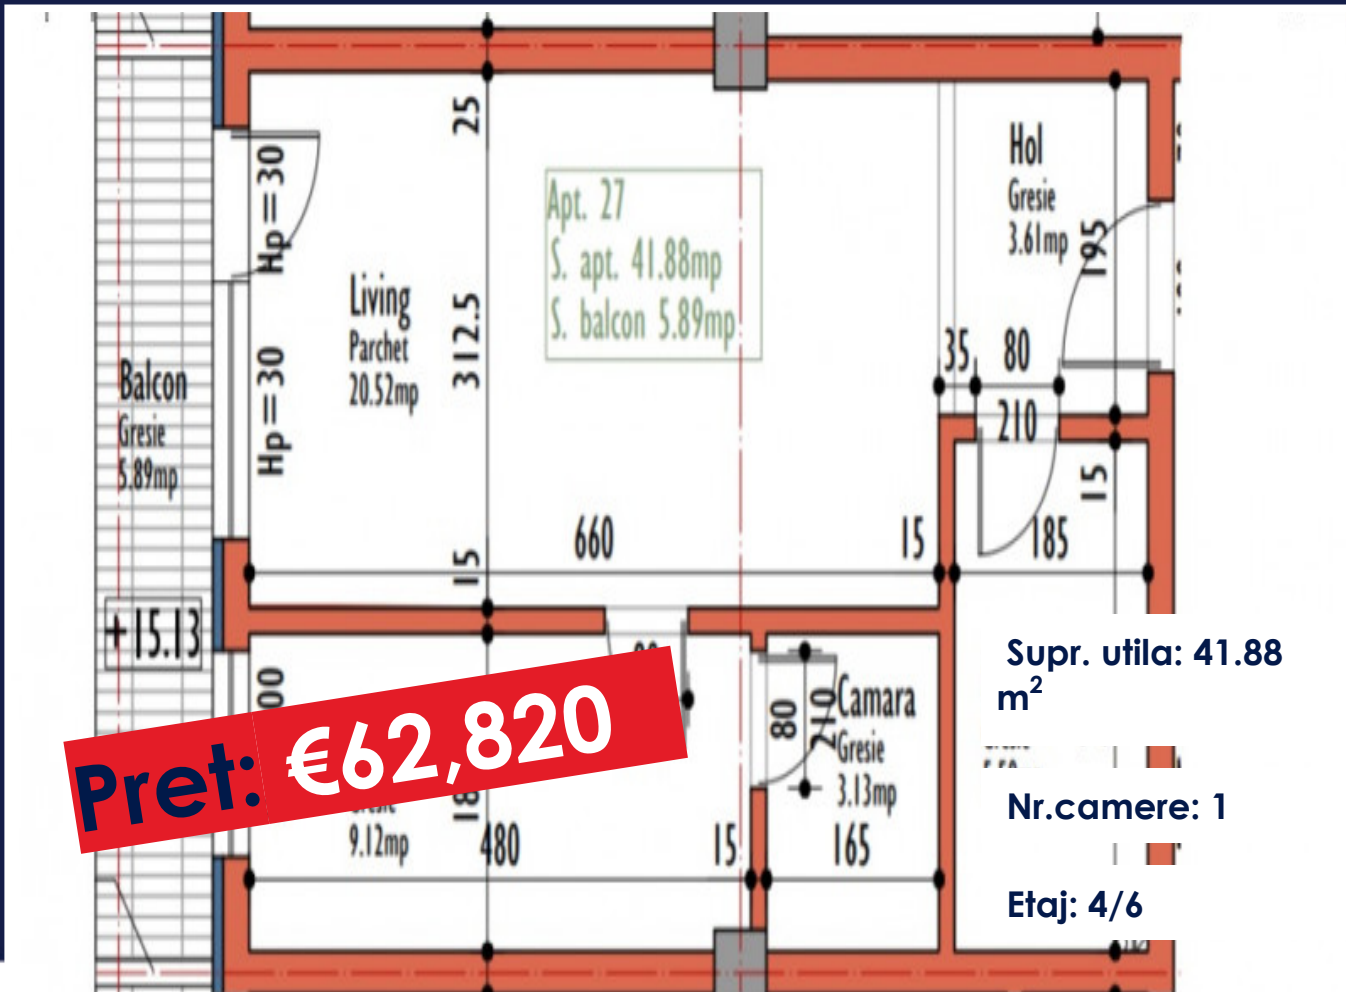

PROIECT NOU , CENTRU, APARTAMENTE CU 1 ,  
2, 3 CAMERE  
ID: P11247

DE VANZARE

PERSOANA DE CONTACT: NATALIA TIMI

TEL.MOBIL: 0755.545545

EMAIL: [office@weltimobiliare.ro](mailto:office@weltimobiliare.ro)