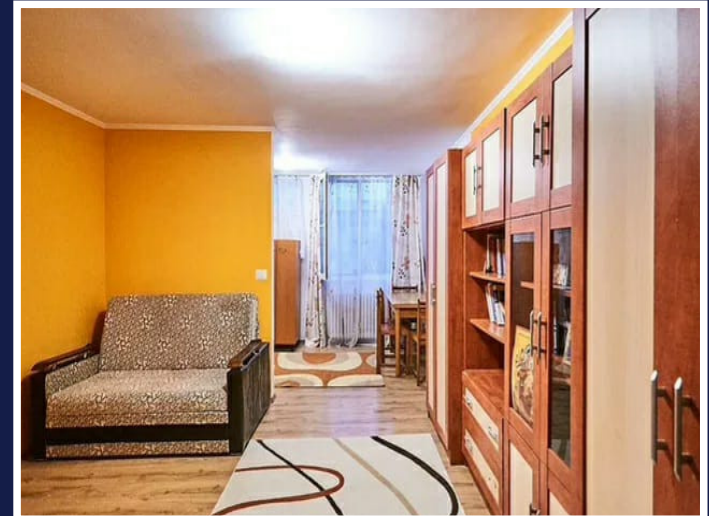

APARTAMENT O CAMERA DE VANZARE IN
GRIGORESCU, CLUJ NAPOCA
ID: P30349

DE VANZARE

Pret: €59,500

Supr. utila: 29 m²

Nr.camere: 1

Etaj: 4/4

PERSOANA DE CONTACT: TUDOR COTARLEA

TEL.MOBIL: 0751.073967