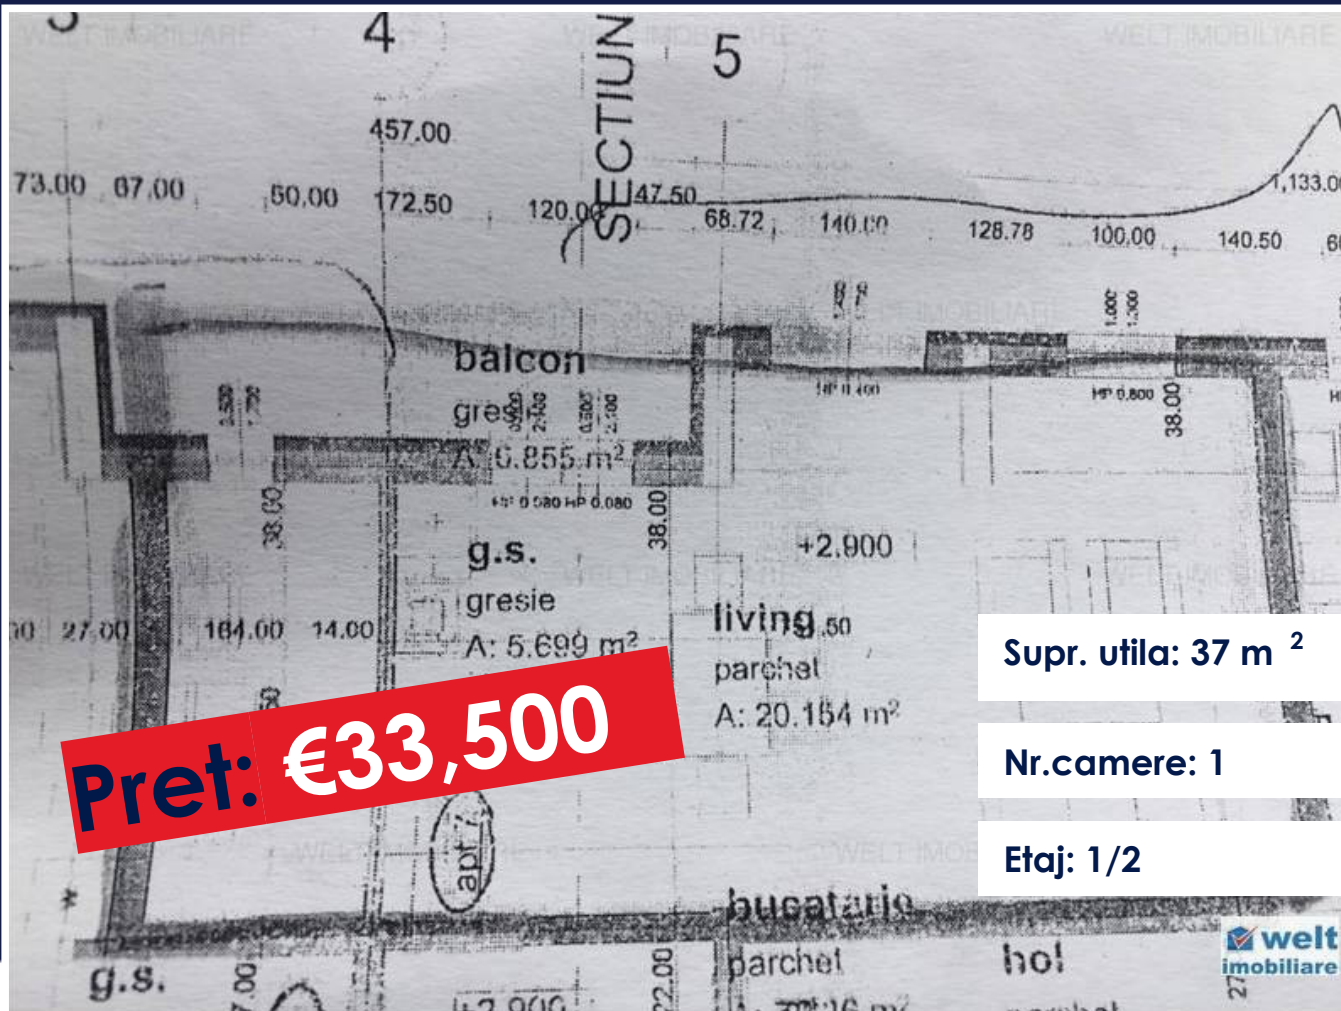

**VANZARE APARTAMENT 1 CAMERE, 37 MP
UTILI, ETAJ 1
ID: 10IU2**

DE VANZARE

Supr. utila: 37 m²

Nr.camere: 1

Etaj: 1/2

PERSOANA DE CONTACT: COSMIN ROȘCA

TEL.MOBIL: 0737.040018

EMAIL: office@weltimobiliare.ro