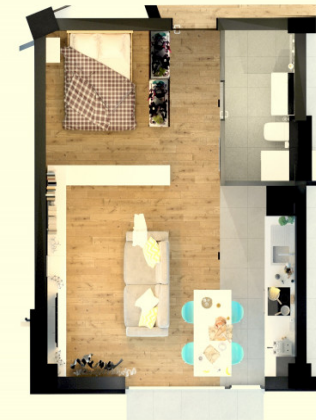

PROIECT DE LUX, GHEORGHENI, ZONA
HERMES, PRETURI INCEPAND DE LA 1550
EURO/MP+TVA

DE VANZARE

ID: PT0838

Pret: €69,000

Supr. utila: 38.84
m²

Nr.camere: 1

Etaj: 1/6

PERSOANA DE CONTACT: MIHAI-SEBASTIAN POP