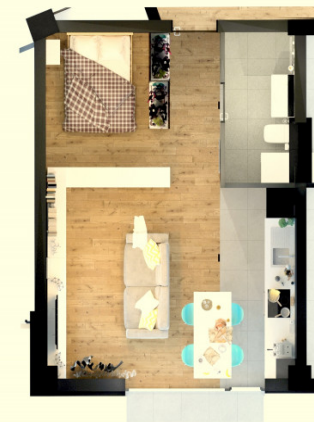

PROIECT DE LUX, GHEORGHENI, ZONA
HERMES, PRETURI DE LA 1550 EURO/MP+TVA
ID: P10838

DE VANZARE

Supr. utila: 38.84
m²

Nr.camere: 1

Etaj: 1/6

PERSOANA DE CONTACT: MIHAI-SEBASTIAN POP

TEL.MOBIL: 0727.228818

EMAIL: office@weltimobiliare.ro