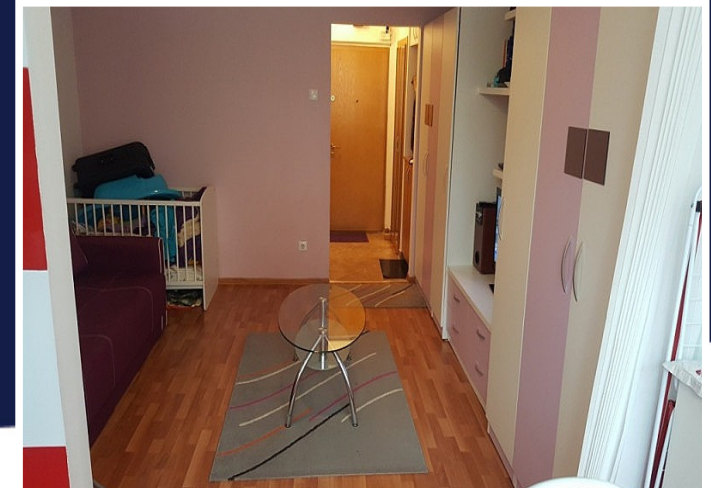

**GARSONIERA 28MP, MOBILATA SI UTILATA,
CARTIER GHEORGHENI
ID: P8547**

DE VANZARE

Pret: €52,900

Supr. utila: 28 m²

Nr.camere: 1

PERSOANA DE CONTACT: ANTONIO PĂTRUNJEL

TEL.MOBIL: 0727.228815

EMAIL: office@weltimobiliare.ro