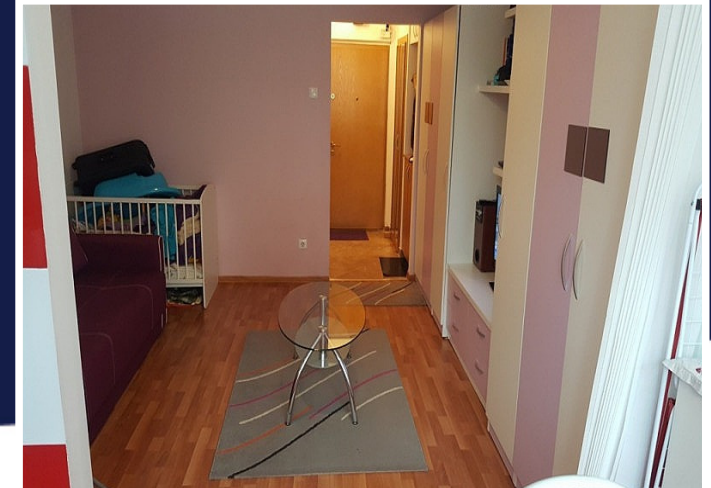

**GARSONIERA 28MP, MOBILATA SI UTILATA,
CARTIER GHEORGHENI
ID: P8547**

DE VANZARE

Pret: €52,900

Supr. utila: 28 m²

Nr.camere: 1

PERSOANA DE CONTACT: ANTONIO PĂTRUNJEL

TEL.MOBIL: 0727.228815

EMAIL: office@weltimobiliare.ro