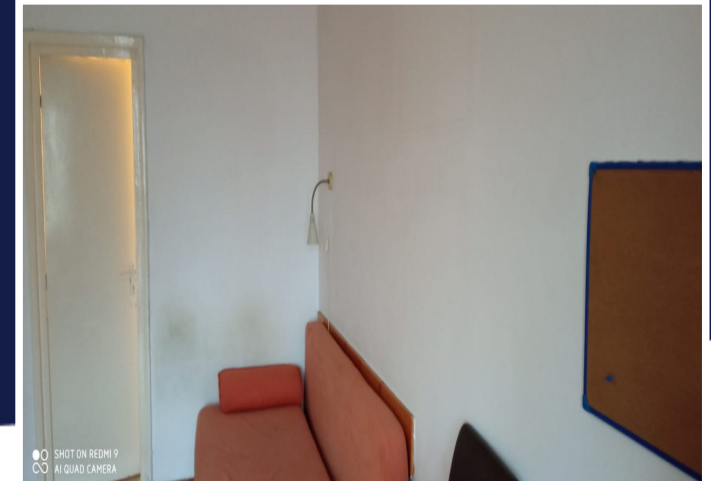

ULTRACENTRAL! APARTAMENT CU 1 CAMERA,  
ZONA HOTEL VICTORIA  
ID: P30441

DE VANZARE

PERSOANA DE CONTACT: NATALIA ZAHARIA  
TEL.MOBIL: 0727.722246  
EMAIL: [office@weltimobiliare.ro](mailto:office@weltimobiliare.ro)