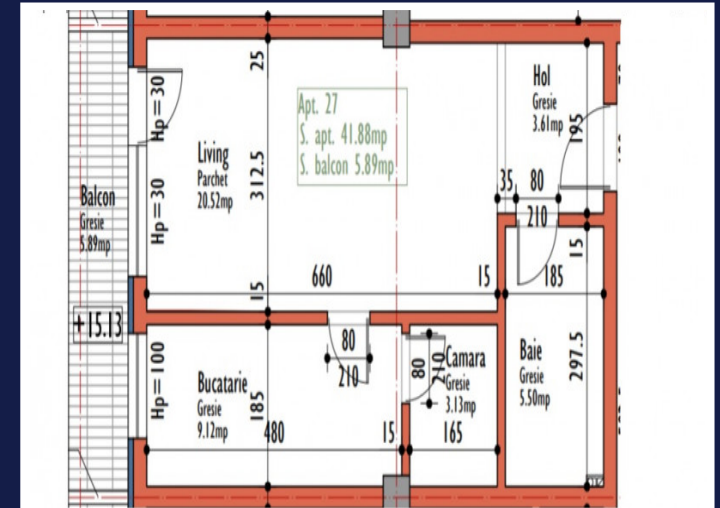

APARTAMENTE NOI DE 1 CAMERA, ZONA  
SEMICENTRALA ! PRET PROMOTIONAL !  
ID: P11247

DE VANZARE

PERSONA DE CONTACT: TUDOR MARC  
TEL.MOBIL: 0727.228814  
EMAIL: [office@weltimobiliare.ro](mailto:office@weltimobiliare.ro)