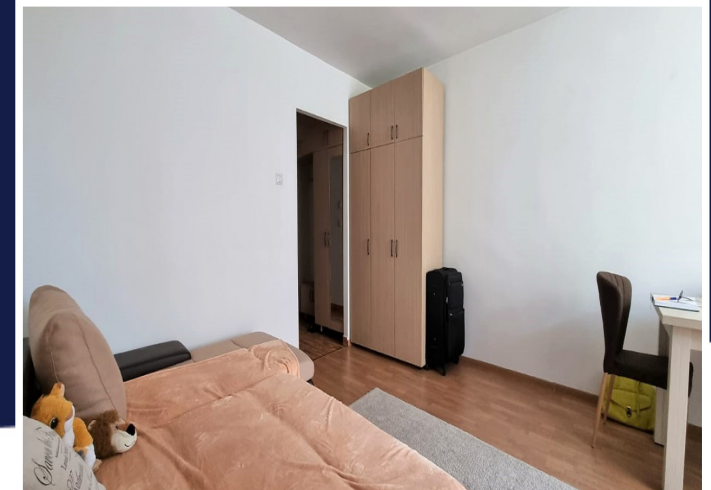

APARTAMENT LA ETAJ INTERMEDIAR, ZONA
EXPO TRANSILVANIA
ID: P38626

DE INCHIRIAT

Pret: €300/month

Supr. utila: 30 m²

Nr.camere: 1

Etaj: 1/4

PERSOANA DE CONTACT: WELT IMOBILIARE

TEL.MOBIL: 0756223366