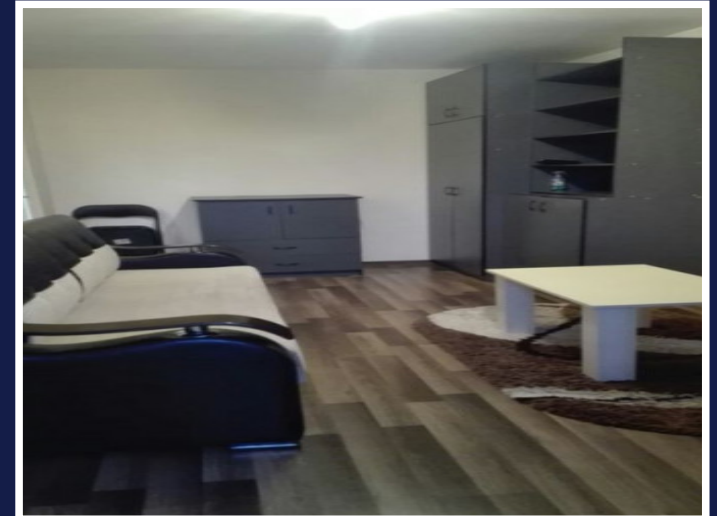

CHIRIE GARSONIERA, 24 MP, ETAJ  
INTERMEDIAR, ZONA CAMINELOR  
STUDENTESTI MARASTI

DE INCHIRIAT

ID: PT4485

Pret: €250/month

Supr. utila: 24 m<sup>2</sup>

Nr.camere: 1

Etaj: 2

PERSOANA DE CONTACT: