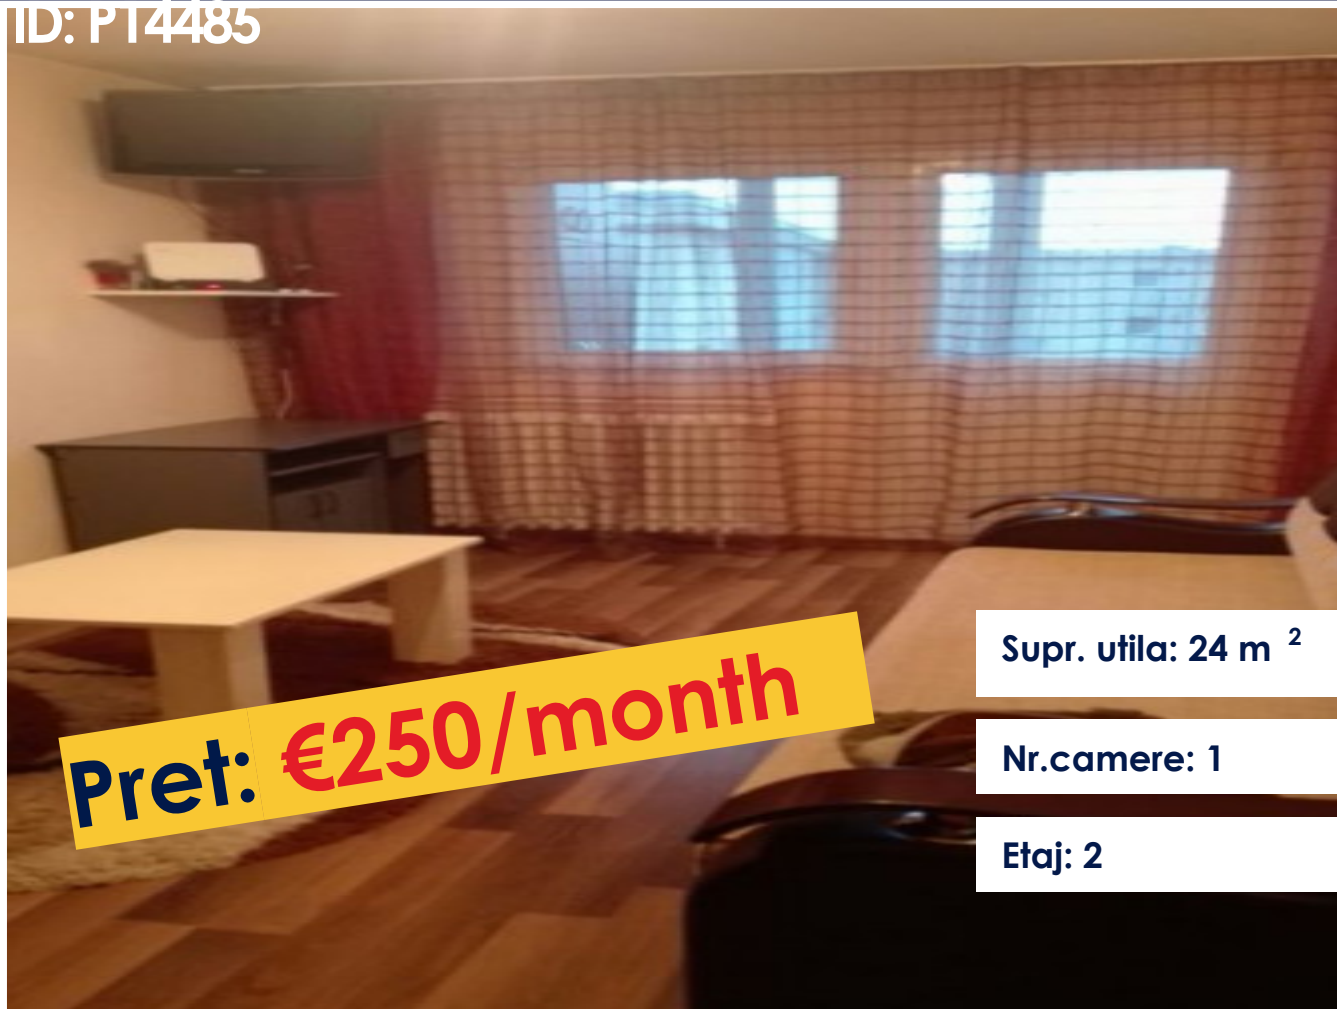

CHIRIE GARSONIERA, 24 MP, ETAJ  
INTERMEDIAR, ZONA CAMINELOR  
STUDENTESTI MARASTI

DE INCHIRIAT

ID: PT4485

Pret: €250/month

Supr. utila: 24 m<sup>2</sup>

Nr.camere: 1

Etaj: 2

PERSOANA DE CONTACT: