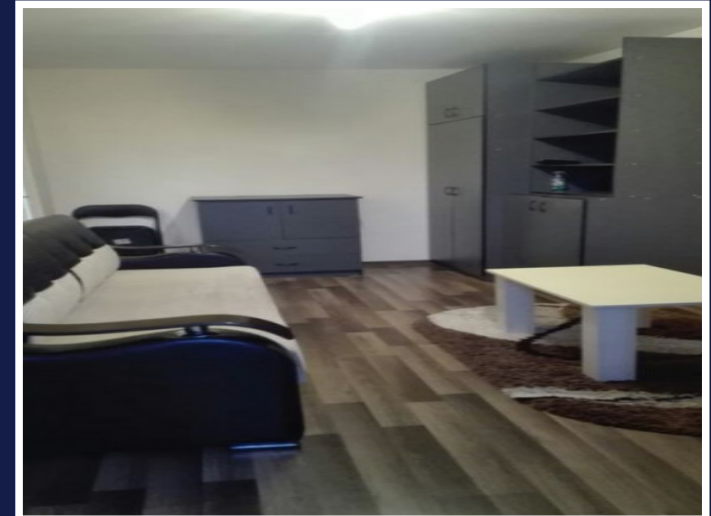

CHIRIE GARSONIERA, 24 MP, ETAJ  
INTERMEDIAR, ZONA CAMINELOR  
STUDENTESTI MARASTI

DE INCHIRIAT

ID: PT4485

Pret: €250/month

Supr. utila: 24 m<sup>2</sup>

Nr.camere: 1

Etaj: 2

PERSOANA DE CONTACT: TUDOR COTARLEA