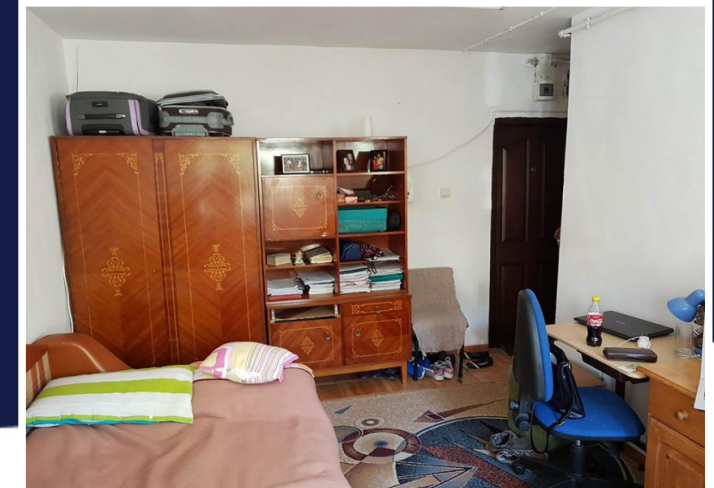

**GARSONIERA PE STRADA ONISIFOR GHIBU,  
LA 10 MINUTE (PE JOS), FATA DE CENTRU  
ID: P5143**

**DE INCHIRIAT**

**Pret: €220/month**

Supr. utila: 20 m<sup>2</sup>

Nr.camere: 1

**PERSOANA DE CONTACT: FLORIN-DAN POP**