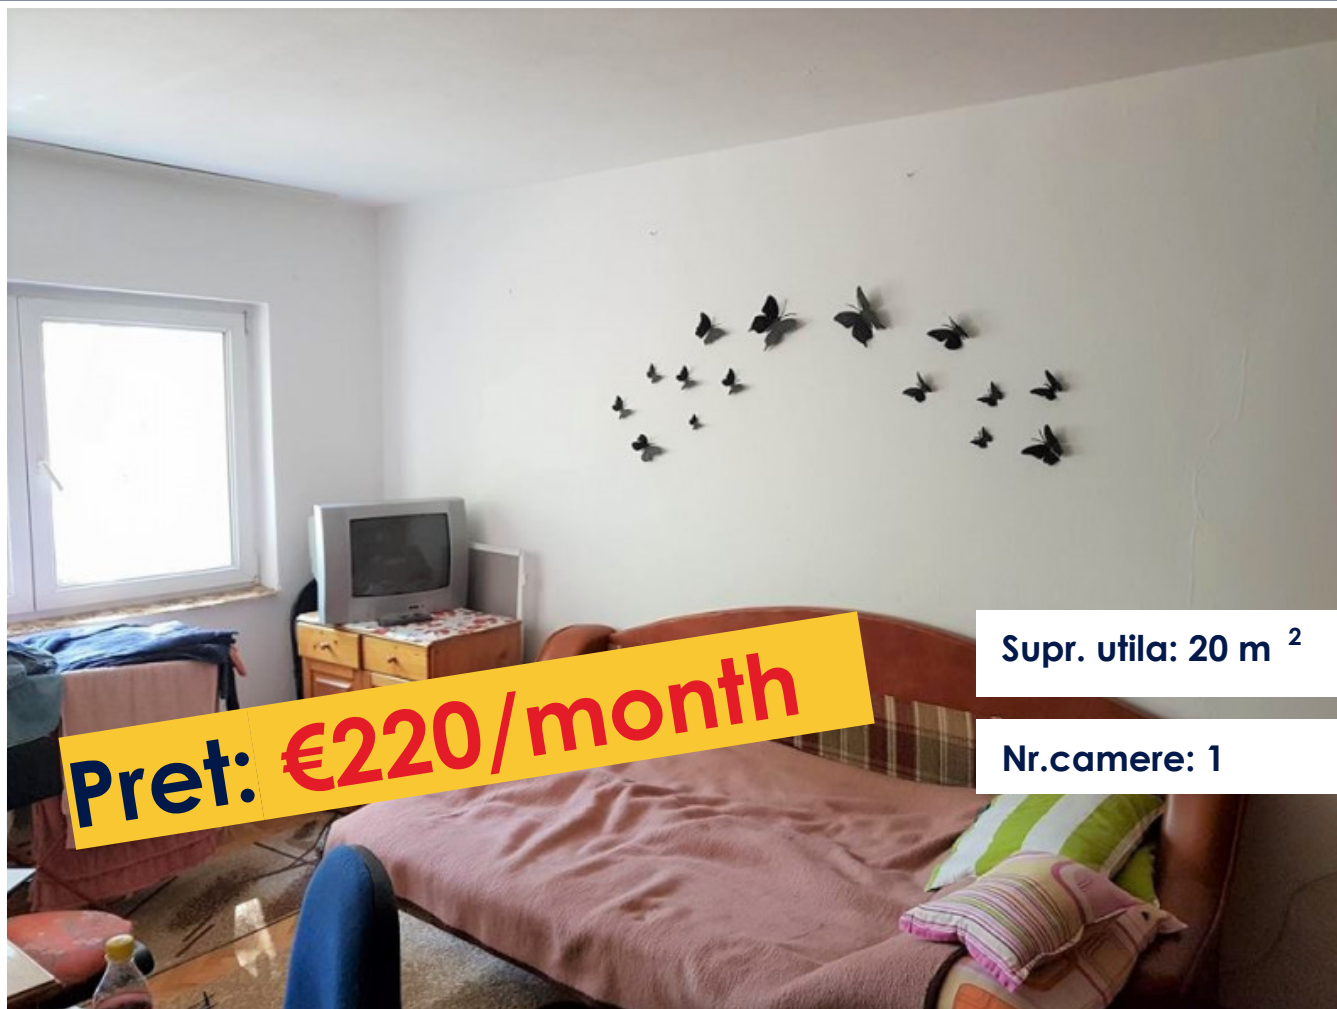

**GARSONIERA PE STRADA ONISIFOR GHIBU,  
LA 10 MINUTE (PE JOS), FATA DE CENTRU  
ID: P5143**

**DE INCHIRIAT**

**Pret: €220/month**

**Supr. utila: 20 m<sup>2</sup>**

**Nr.camere: 1**

**PERSOANA DE CONTACT: FLORIN-DAN POP**