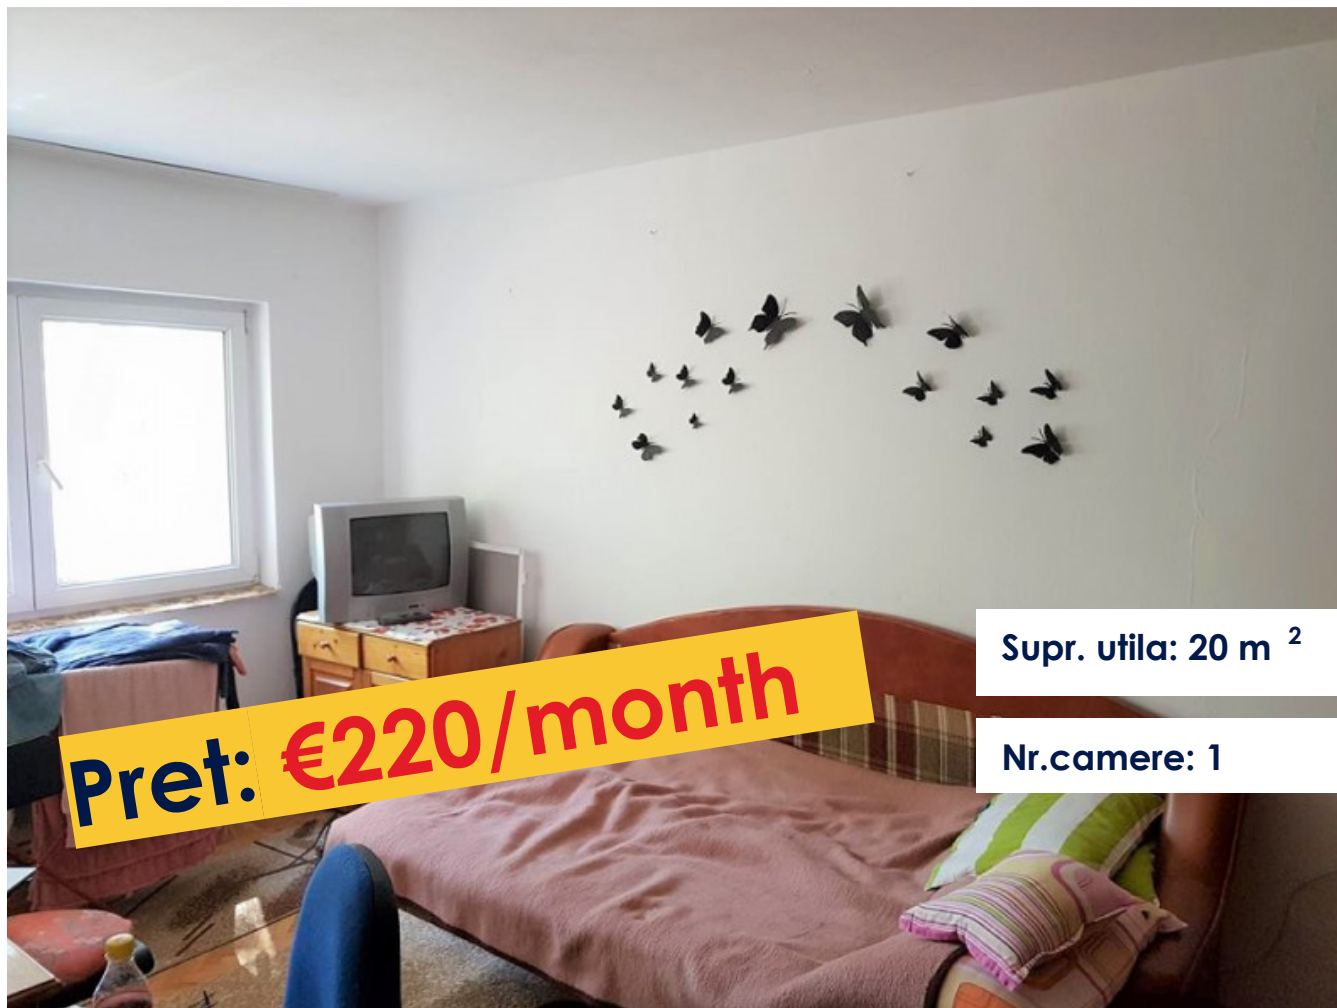

**GARSONIERA PE STRADA ONISIFOR GHIBU,  
LA 10 MINUTE (PE JOS), FATA DE CENTRU  
ID: P5143**

**DE INCHIRIAT**

**Pret: €220/month**

**Supr. utila: 20 m<sup>2</sup>**

**Nr.camere: 1**

**TELEFON: 0264.597584**