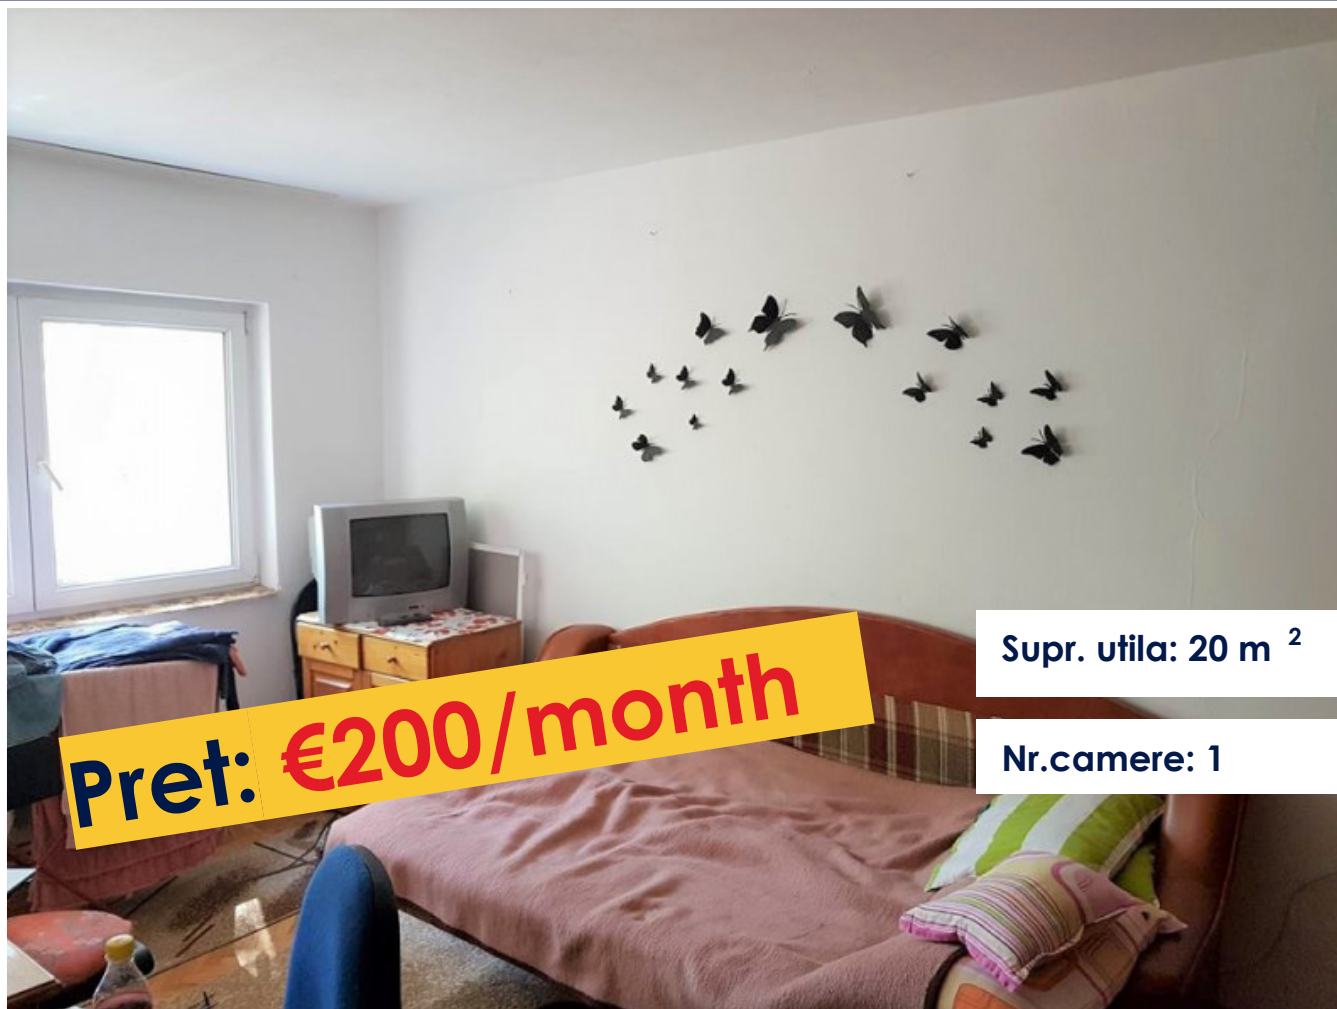

**GARSONIERA PE STRADA ONISIFOR GHIBU,
LA 10 MINUTE (PE JOS), FATA DE CENTRU
ID: P5143**

DE INCHIRIAT

Pret: €200/month

Supr. utila: 20 m²

Nr.camere: 1

PERSOANA DE CONTACT: FLORIN-DAN POP

TEL.MOBIL: 0733.223900