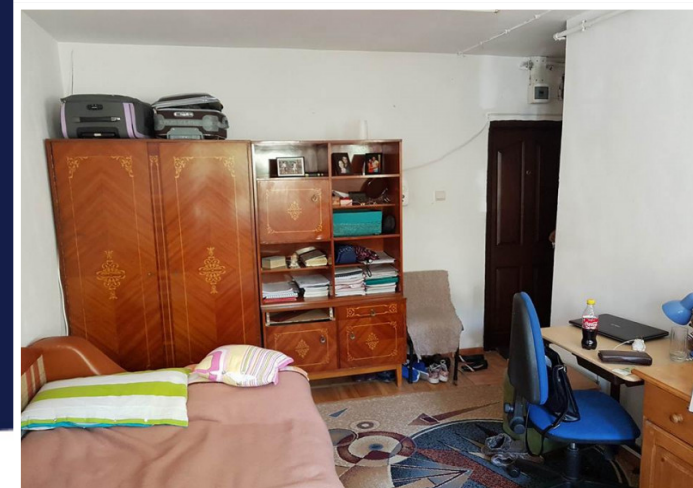

**GARSONIERA PE STRADA ONISIFOR GHIBU,
LA 10 MINUTE (PE JOS), FATA DE CENTRU
ID: P5143**

DE INCHIRIAT

Pret: €200/month

Supr. utila: 20 m²

Nr.camere: 1

PERSOANA DE CONTACT: FLORIN-DAN POP

TEL.MOBIL: 0733.223900