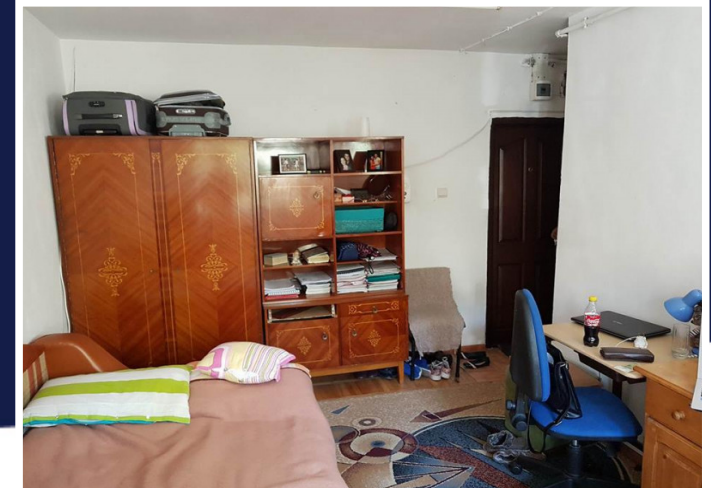

**GARSONIERA PE STRADA ONISIFOR GHIBU,
LA 10 MINUTE (PE JOS), FATA DE CENTRU
ID: P5143**

DE INCHIRIAT

Pret: €200/month

Supr. utila: 20 m²

Nr.camere: 1

PERSOANA DE CONTACT: FLORIN-DAN POP

TEL.MOBIL: 0733.223900