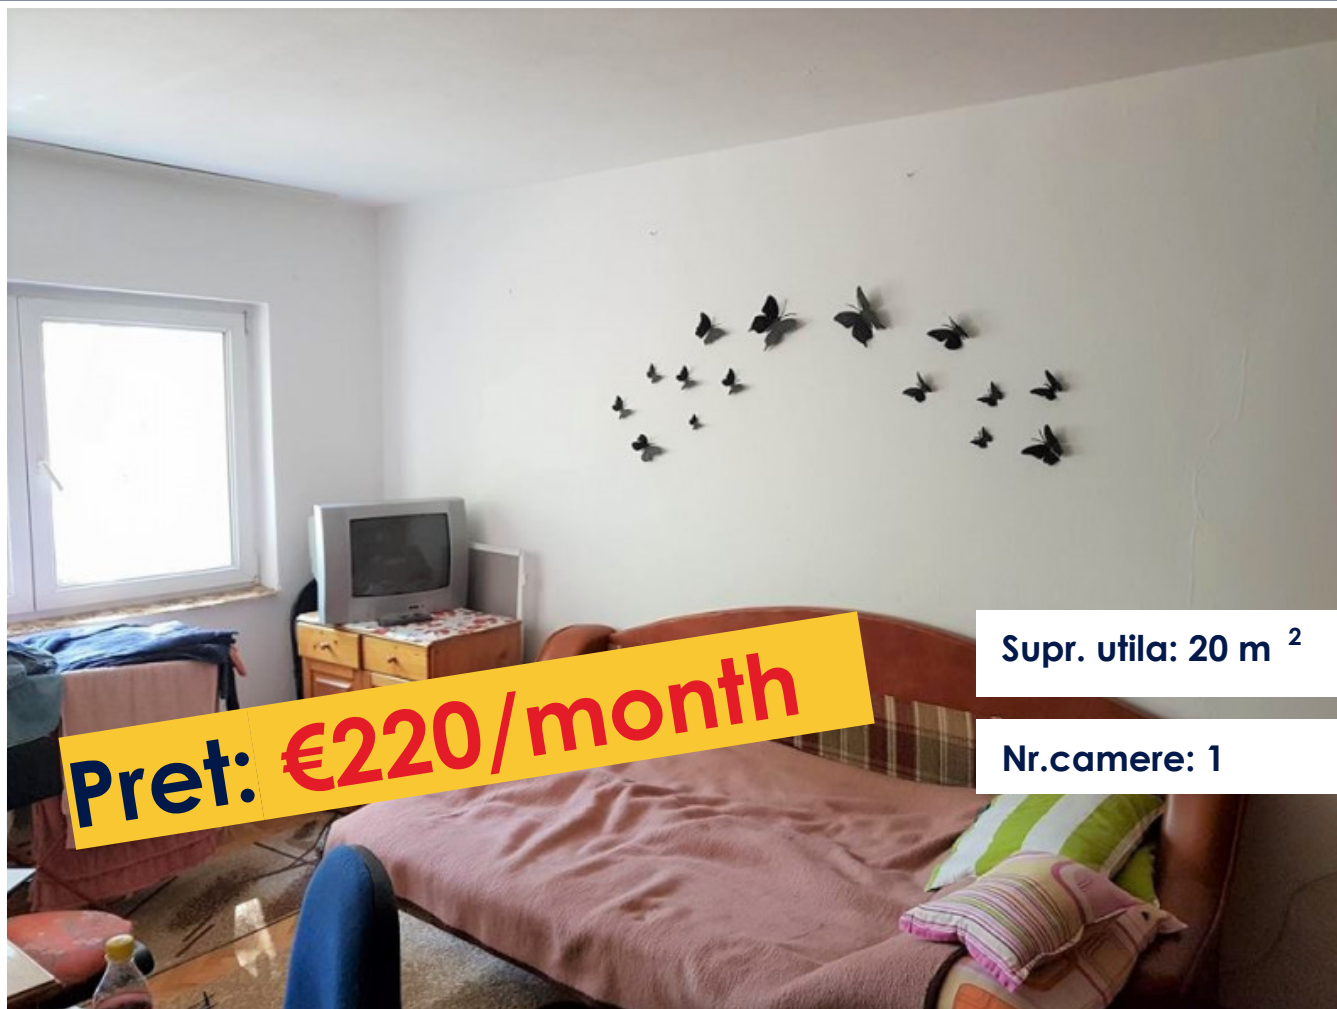

**GARSONIERA PE STRADA ONISIFOR GHIBU,  
LA 10 MINUTE (PE JOS), FATA DE CENTRU  
ID: P5143**

**DE INCHIRIAT**

**Pret: €220/month**

**Supr. utila: 20 m<sup>2</sup>**

**Nr.camere: 1**

**PERSOANA DE CONTACT:**