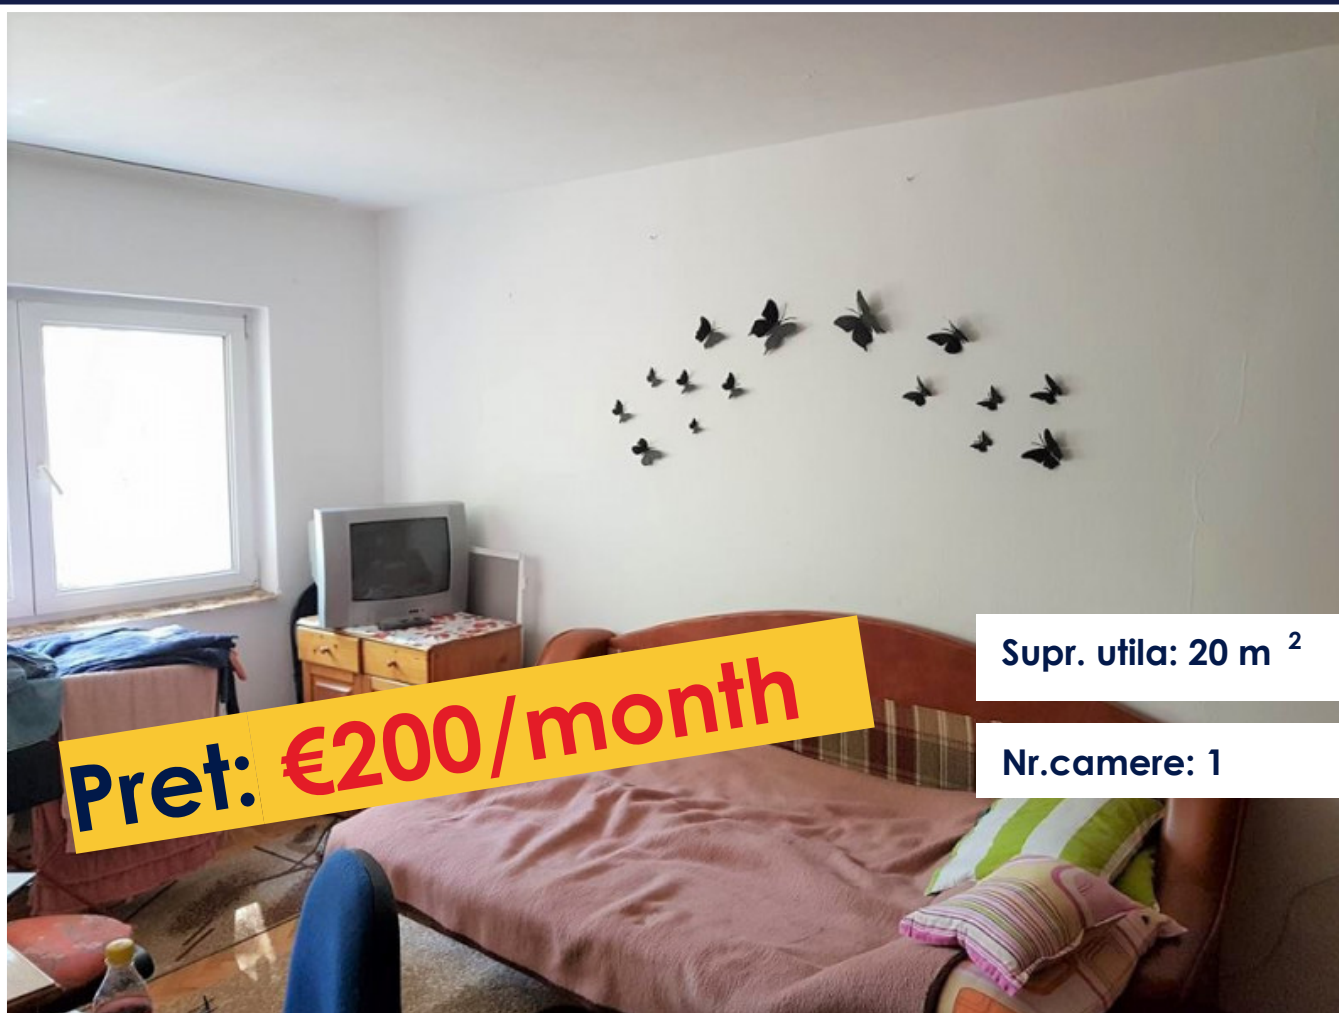

**GARSONIERA PE STRADA ONISIFOR GHIBU,
LA 10 MINUTE (PE JOS), FATA DE CENTRU
ID: P5143**

DE INCHIRIAT

Pret: €200/month

Supr. utila: 20 m²

Nr.camere: 1

PERSOANA DE CONTACT: FLORIN-DAN POP

TEL.MOBIL: 0733.223900