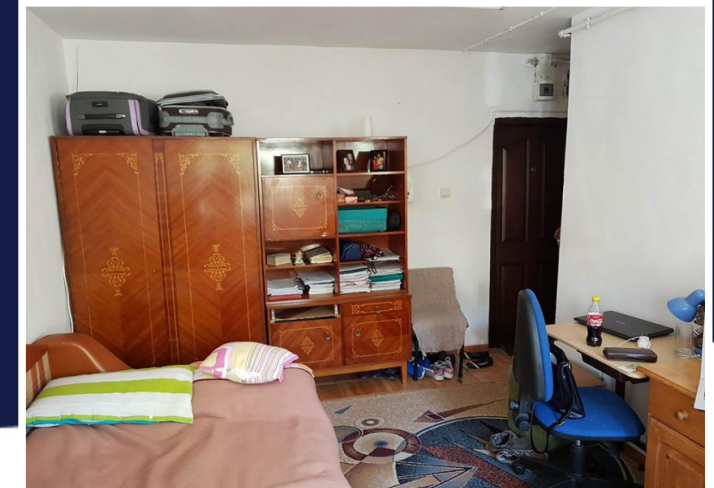

**GARSONIERA PE STRADA ONISIFOR GHIBU,  
LA 10 MINUTE (PE JOS), FATA DE CENTRU  
ID: P5143**

**DE INCHIRIAT**

**Pret: €220/month**

**Supr. utila: 20 m<sup>2</sup>**

**Nr.camere: 1**

**PERSOANA DE CONTACT:**