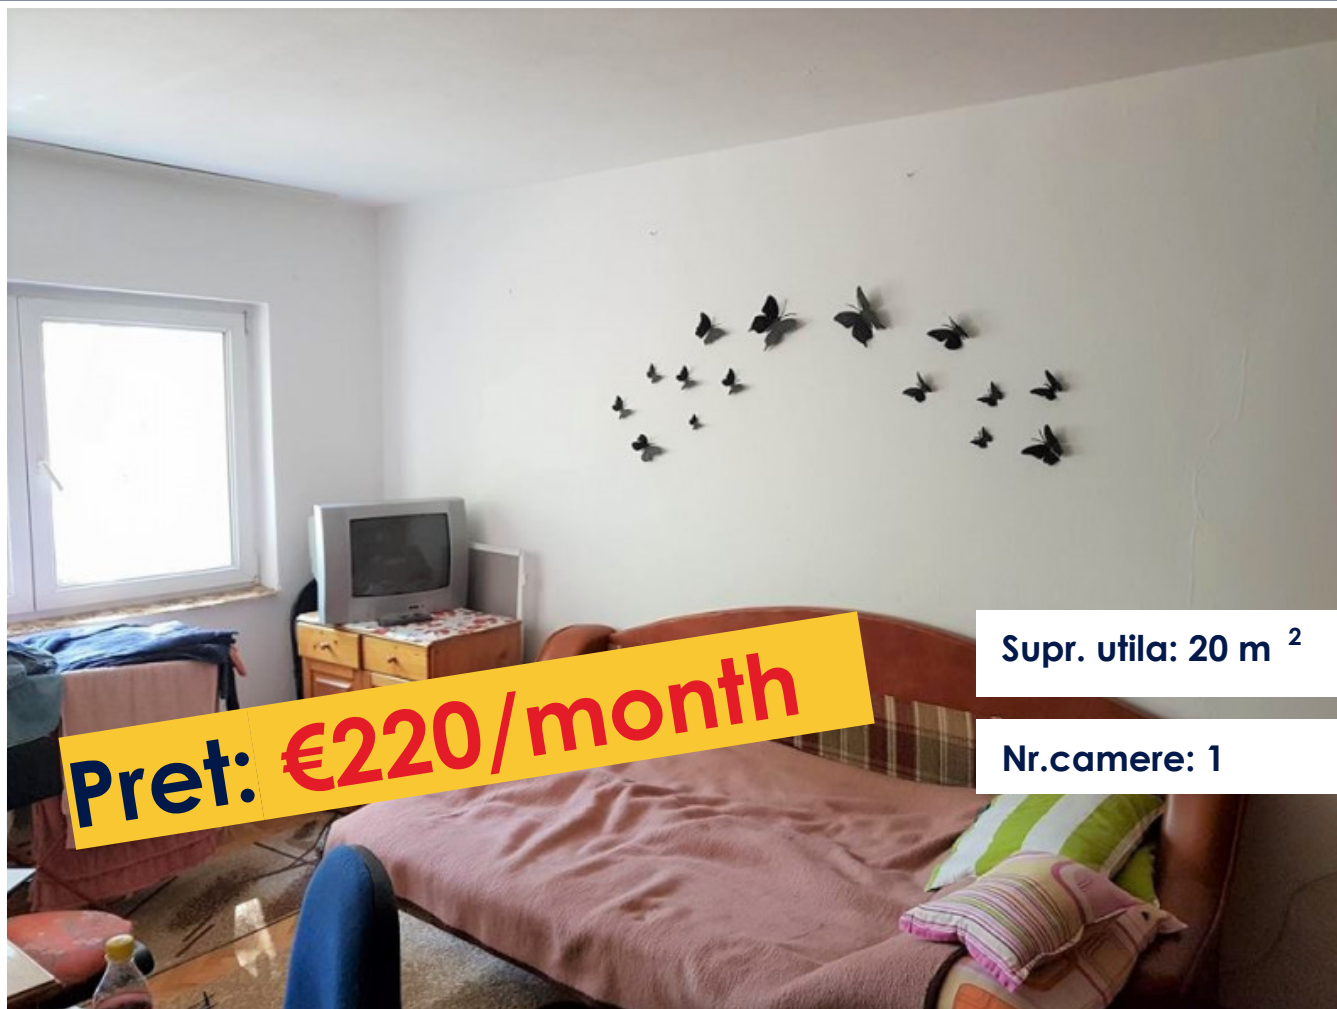

**GARSONIERA PE STRADA ONISIFOR GHIBU,  
LA 10 MINUTE (PE JOS), FATA DE CENTRU  
ID: P5143**

**DE INCHIRIAT**

**Pret: €220/month**

Supr. utila: 20 m<sup>2</sup>

Nr.camere: 1

**PERSOANA DE CONTACT: FLORIN-DAN POP**