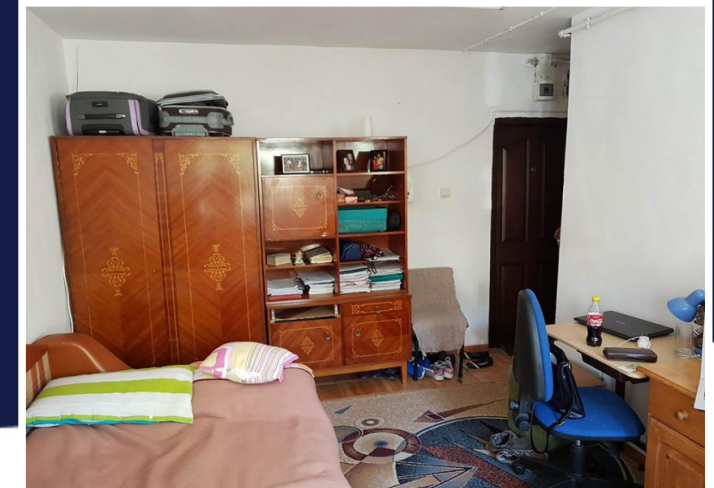

**GARSONIERA PE STRADA ONISIFOR GHIBU,  
LA 10 MINUTE (PE JOS), FATA DE CENTRU  
ID: P5143**

**DE INCHIRIAT**

**Pret: €220/month**

**Supr. utila: 20 m<sup>2</sup>**

**Nr.camere: 1**

**PERSOANA DE CONTACT: FLORIN-DAN POP**