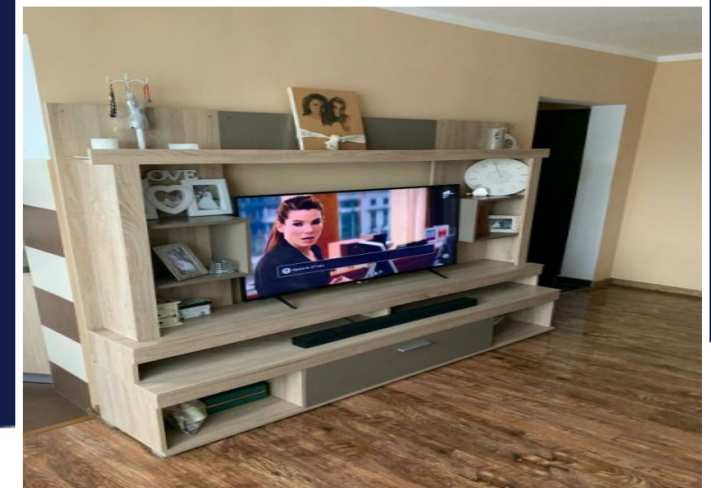

**GARSONIERA MODERNA, BALCON,
MOBILATA SI UTILATA, MANASTUR, APROAPE
DE CENTRU**

DE INCHIRIAT

ID: PT6846

Supr. utila: 28 m²

Nr.camere: 1

Etaj: 4/10

Pret: €310/month

PERSOANA DE CONTACT: WELT IMOBILIARE