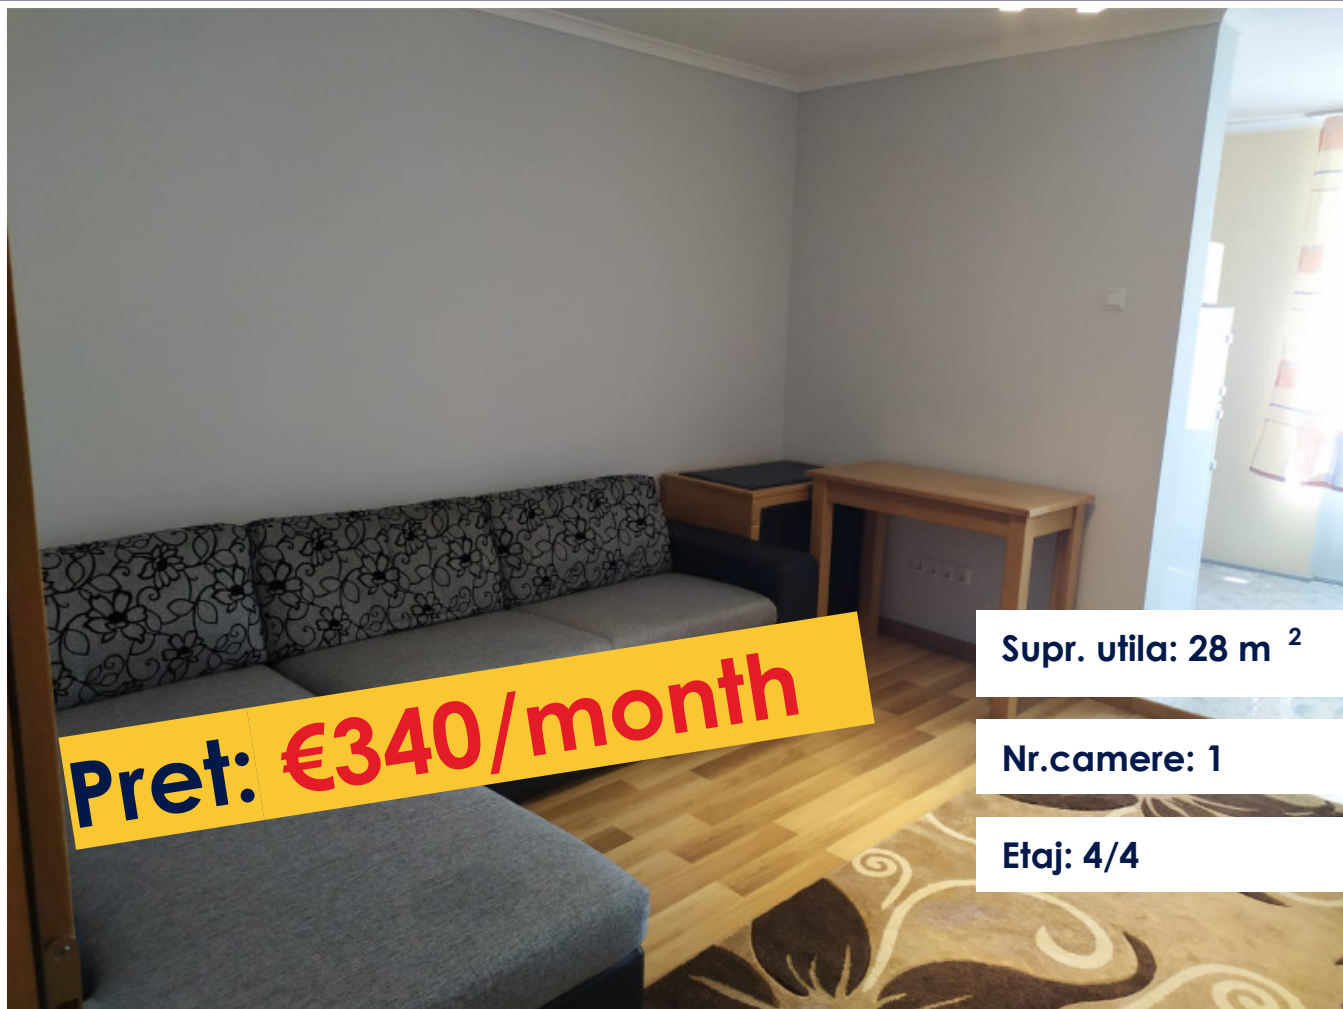

GARSONIERA 28MP, GRIGORESCU
ID: P23954

DE INCHIRIAT

PERSOANA DE CONTACT: WELT IMOBILIARE

TEL.MOBIL: 0756223366

EMAIL: office@weltimobiliare.ro