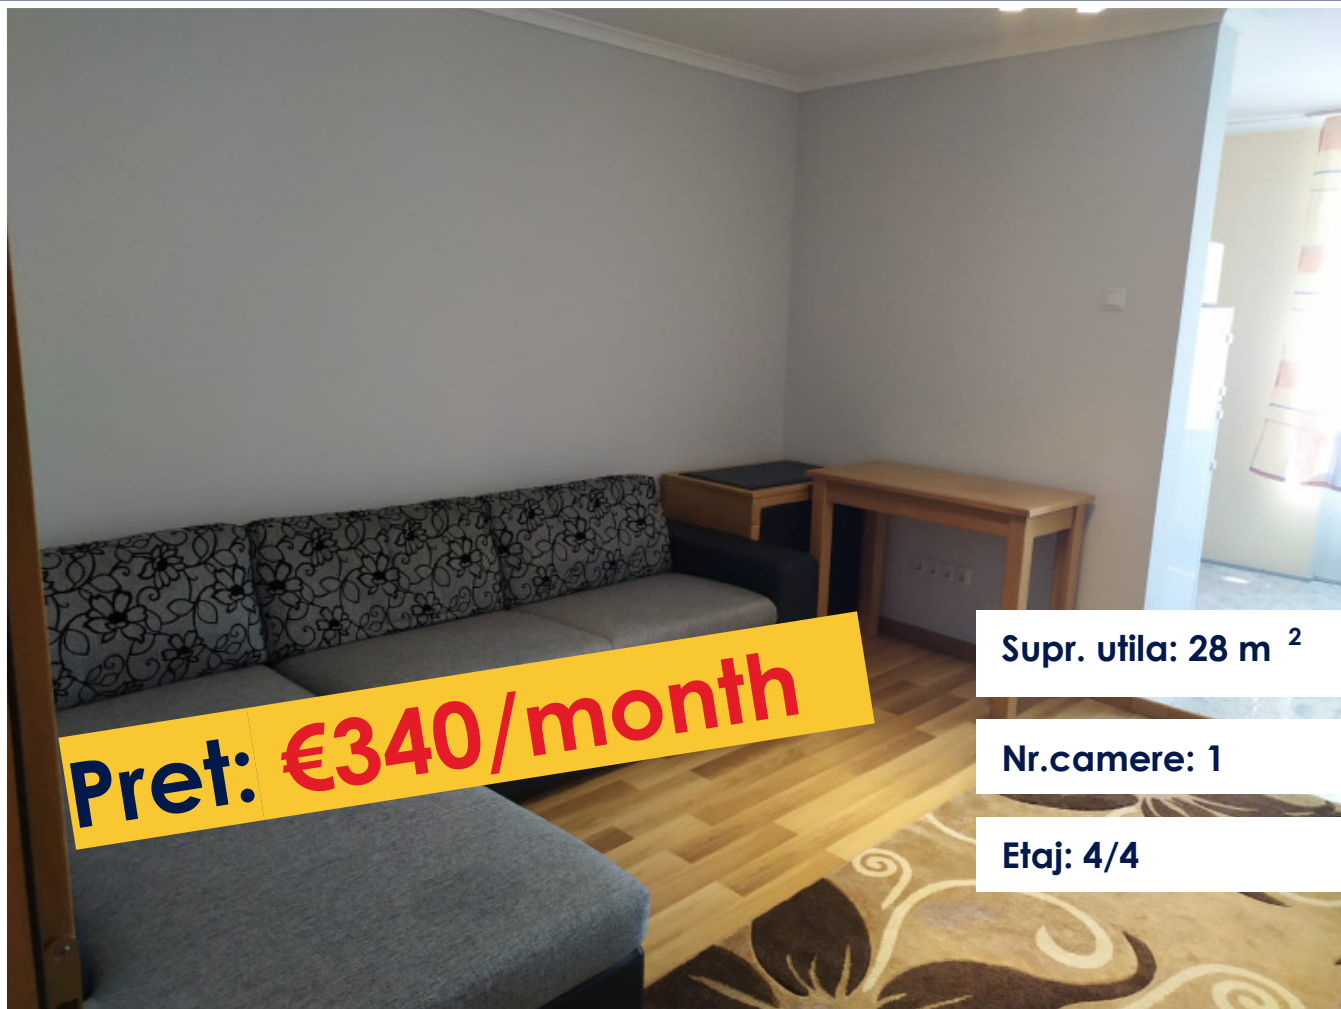

GARSONIERA 28MP, GRIGORESCU
ID: P23954

DE INCHIRIAT

PERSOANA DE CONTACT: MĂDĂLINA COSTACHE
TEL.MOBIL: 0799.994044
EMAIL: office@weltimobiliare.ro