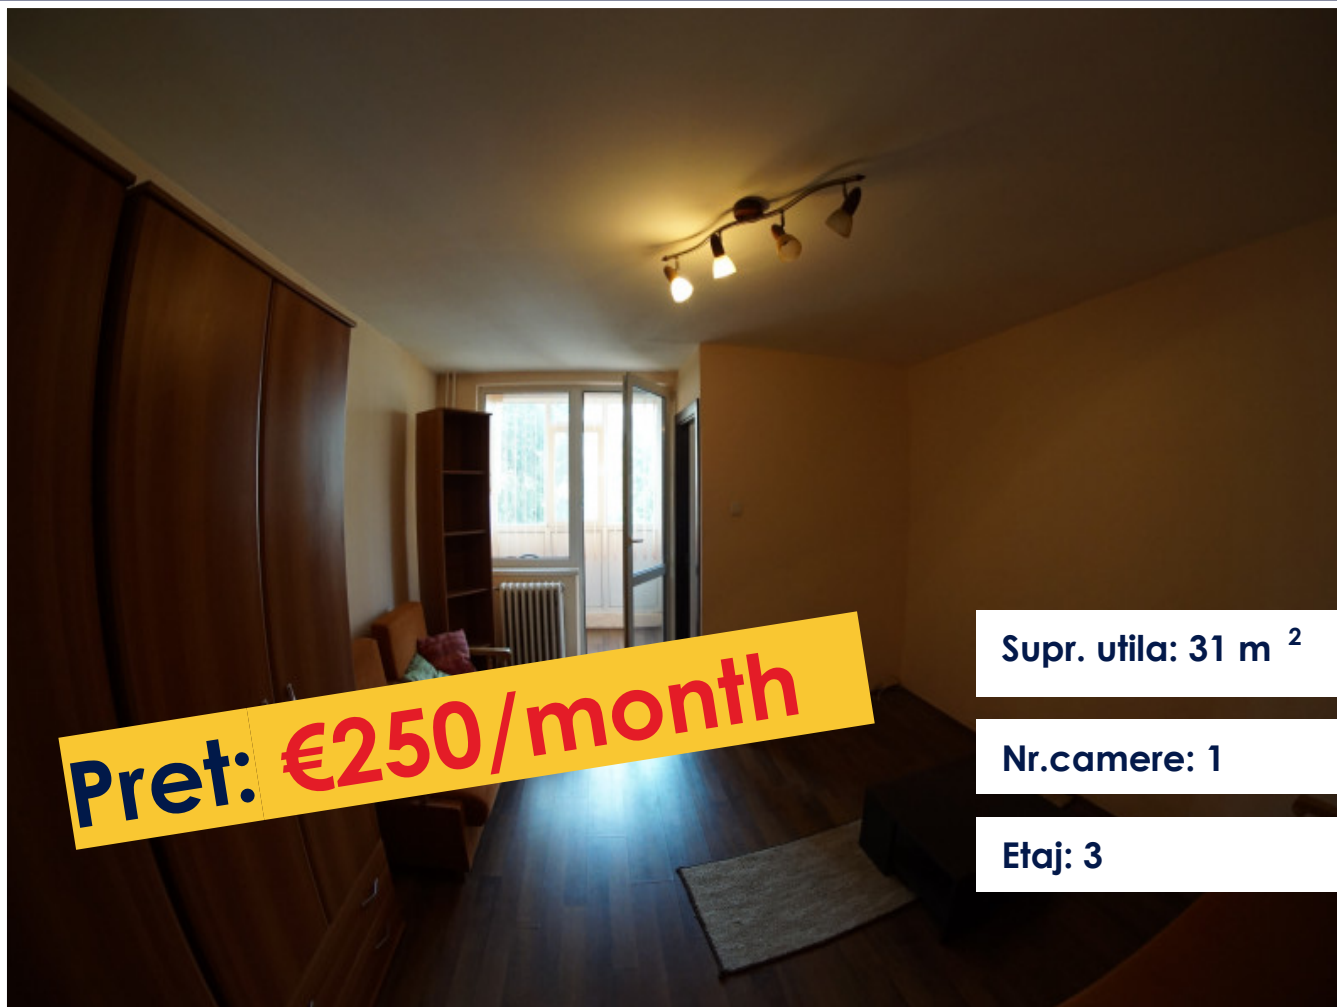

INCHIRIERE GARSONIERA, GRIGORESCU,
ZONA PROFI
ID: P3905

DE INCHIRIAT

PERSOANA DE CONTACT: WELT IMOBILIARE
TEL.MOBIL: 0756223366
EMAIL: office@weltimobiliare.ro