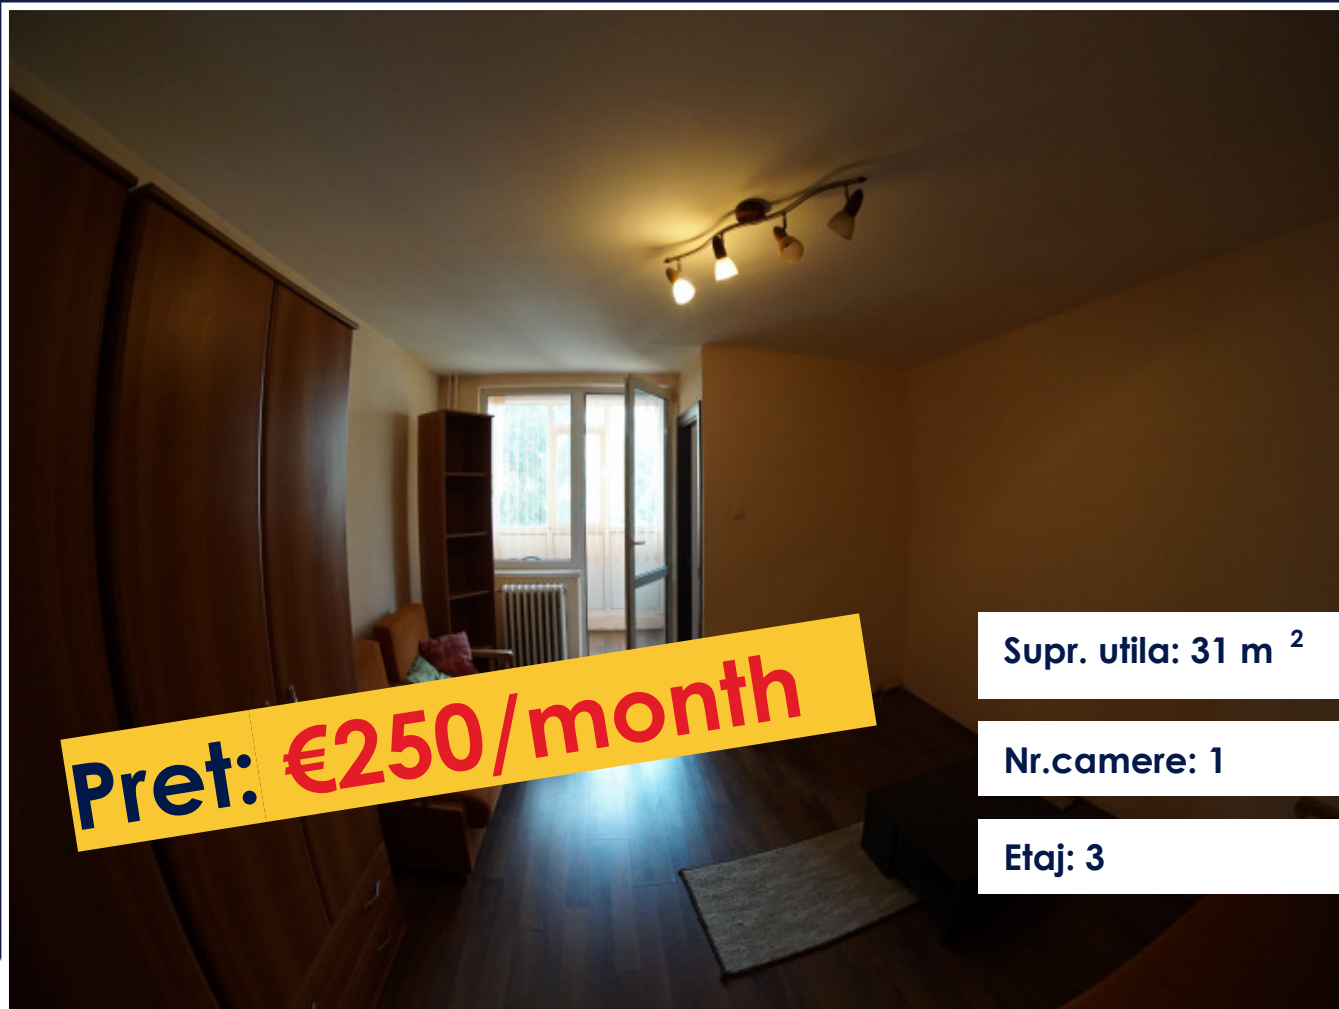

INCHIRIERE GARSONIERA, GRIGORESCU,
ZONA PROFII
ID: P3905

DE INCHIRIAT

Pret: €250/month

Supr. utila: 31 m²

Nr.camere: 1

Etaj: 3

PERSOANA DE CONTACT:

TELEFON: 0264.597584