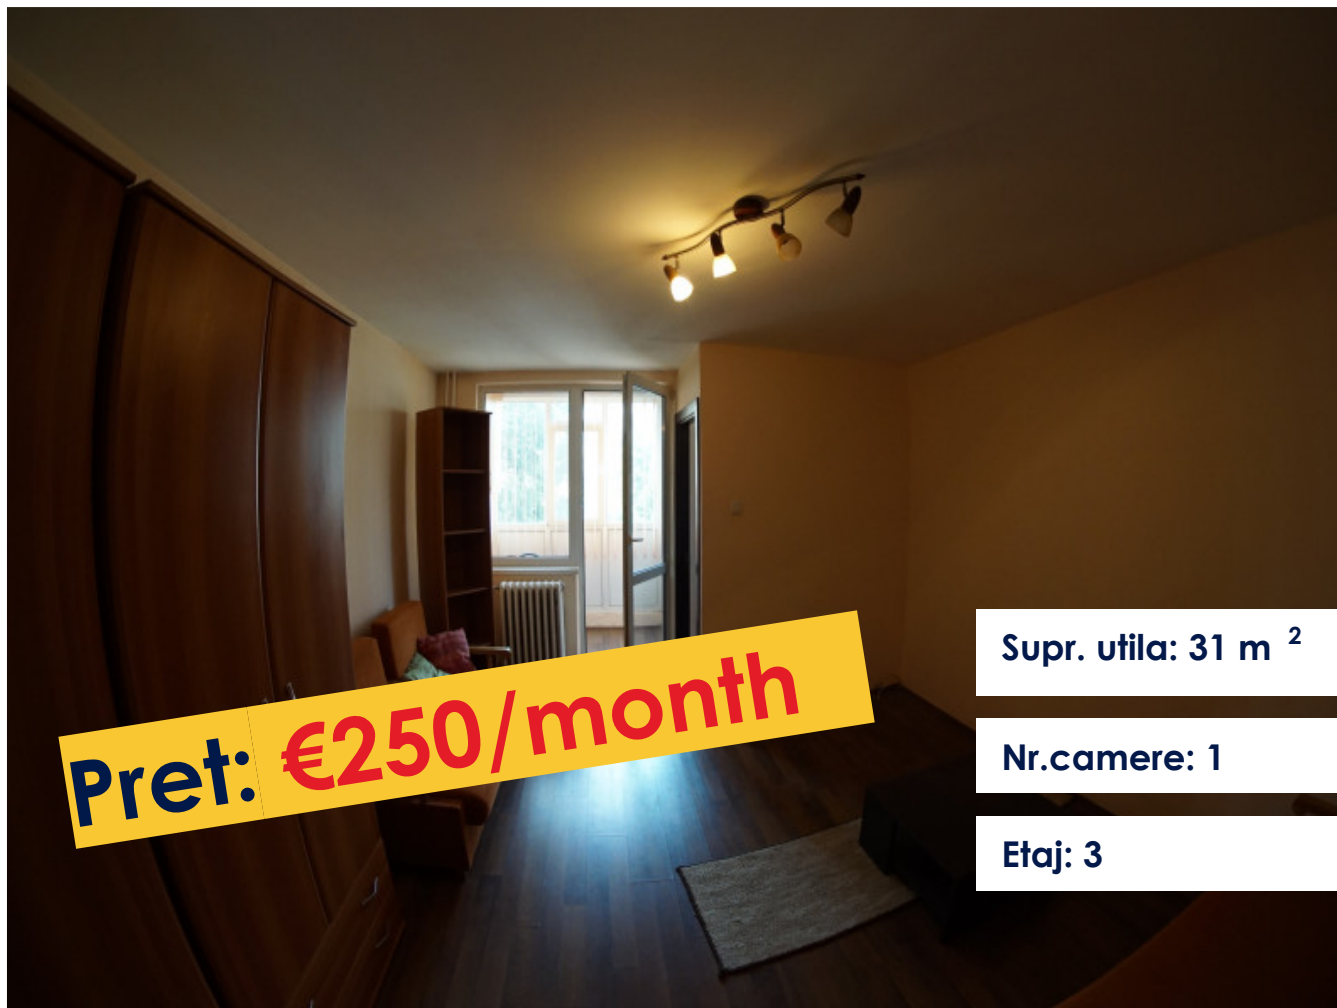

INCHIRIERE GARSONIERA, GRIGORESCU,
ZONA PROFI
ID: P3905

DE INCHIRIAT

PERSOANA DE CONTACT:
TELEFON: 0264.597584
EMAIL: office@weltimobiliare.ro