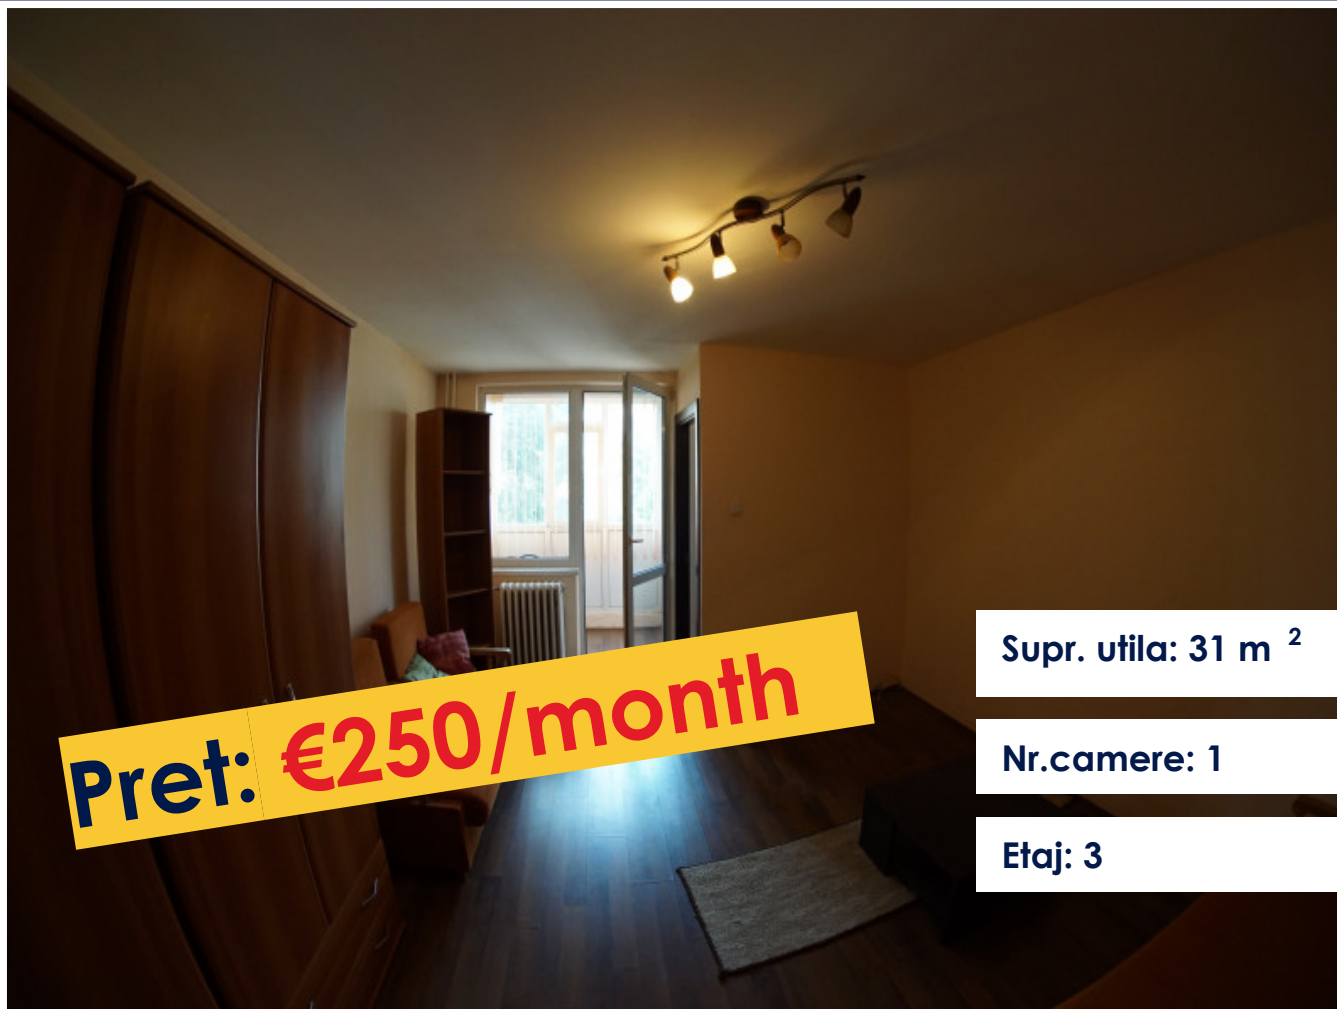

**INCHIRIERE GARSONIERA, GRIGORESCU,
ZONA PROFI
ID: P3905**

DE INCHIRIAT

Supr. utila: 31 m²

Nr.camere: 1

Etaj: 3

PERSOANA DE CONTACT: MARIA TODEA

TEL.MOBIL: 0737.040021

EMAIL: office@weltimobiliare.ro