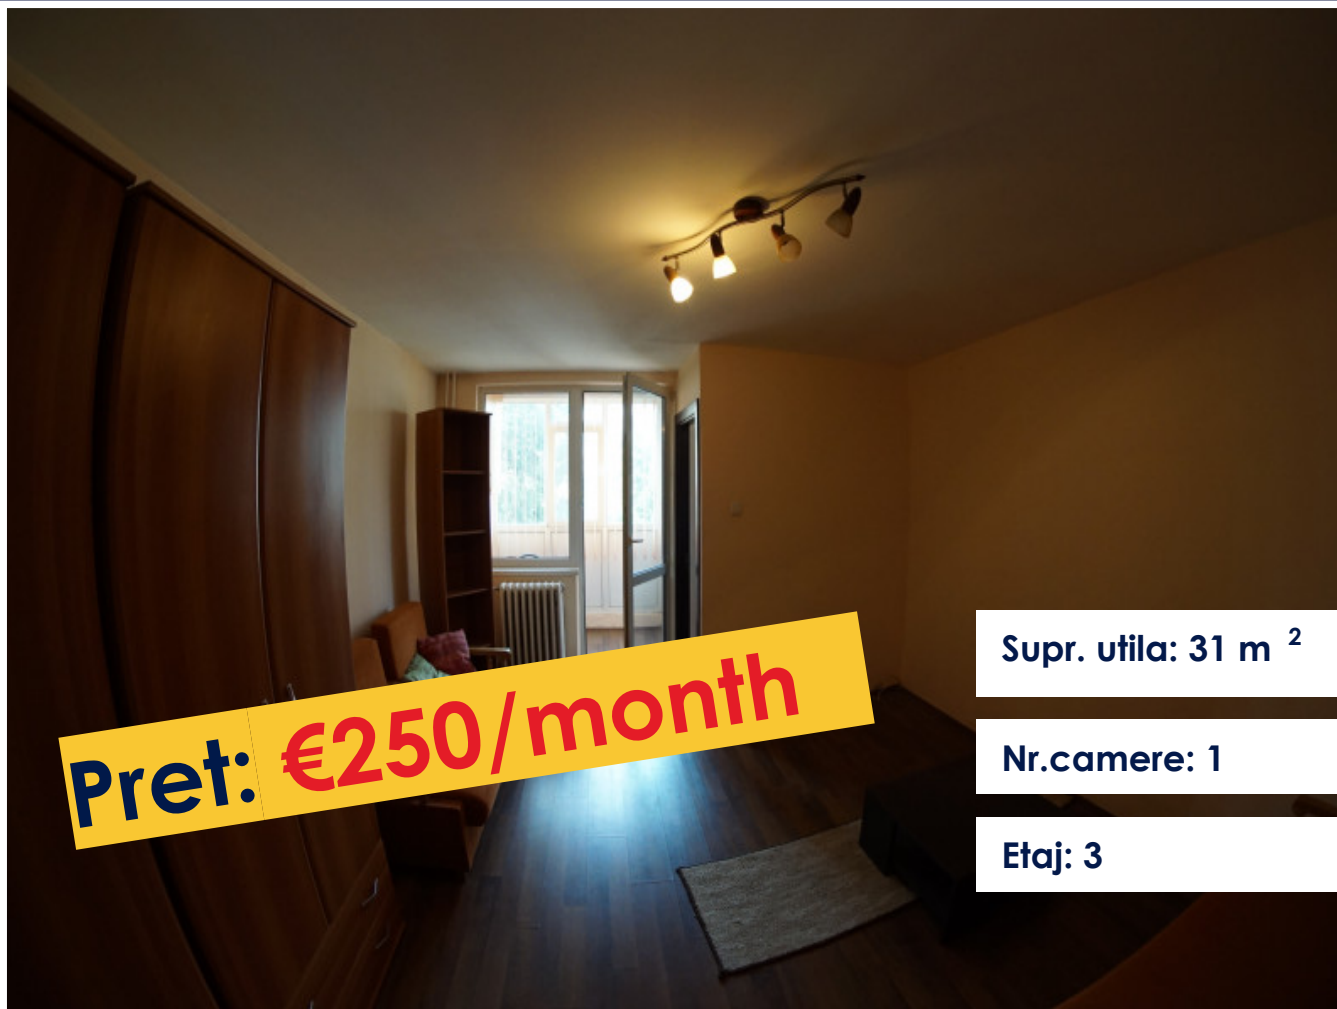

**INCHIRIERE GARSONIERA, GRIGORESCU,  
ZONA PROFI  
ID: P3905**

**DE INCHIRIAT**

Supr. utila: 31 m<sup>2</sup>

Nr.camere: 1

Etaj: 3

**PERSOANA DE CONTACT: MARIA TODEA**

**TEL.MOBIL: 0737.040021**

**EMAIL: [office@weltimobiliare.ro](mailto:office@weltimobiliare.ro)**