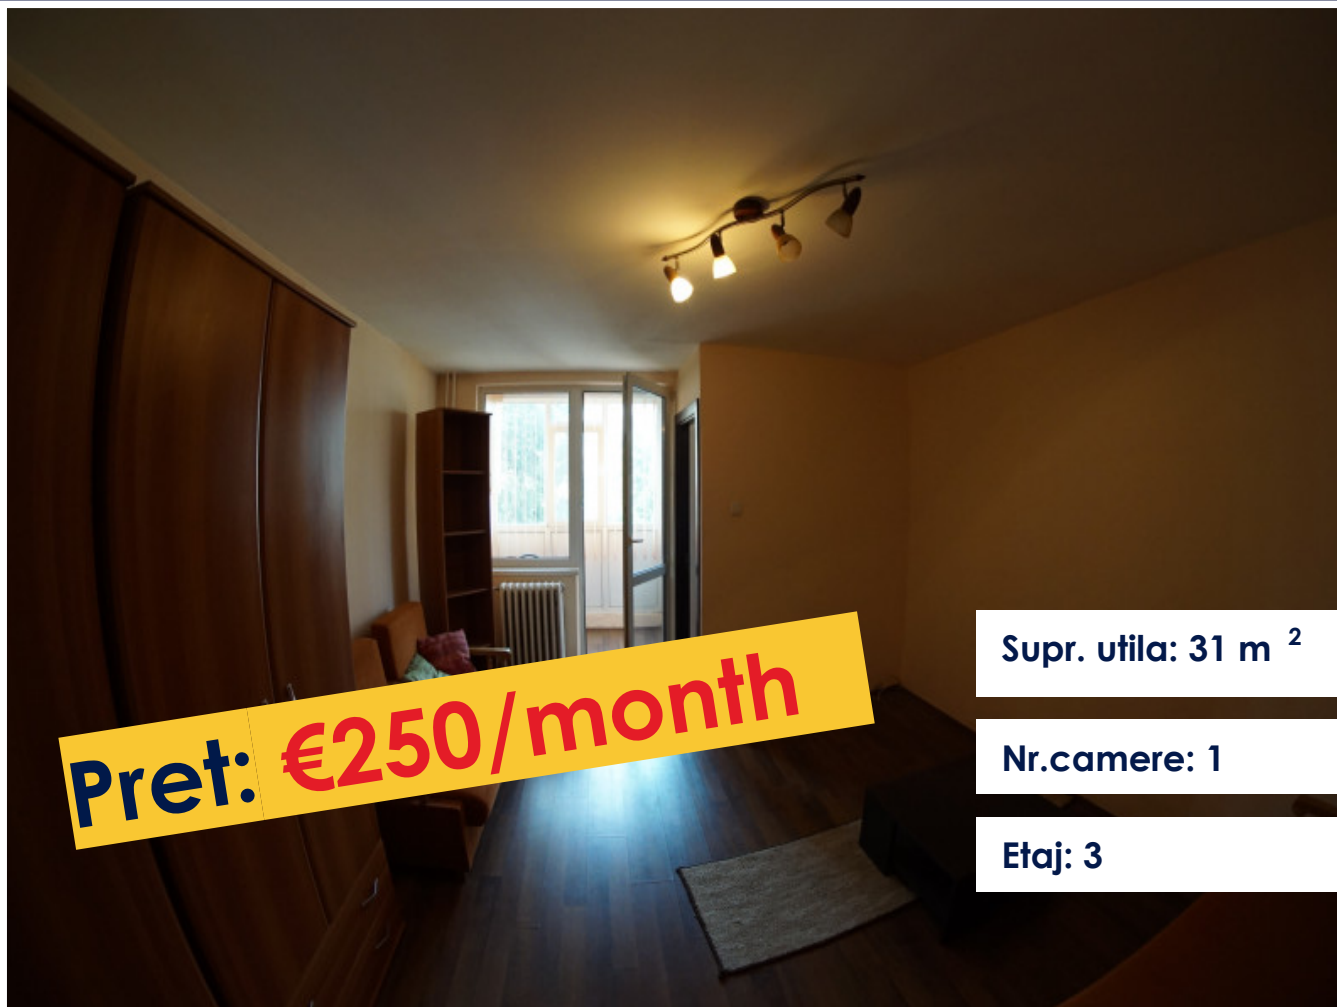

**INCHIRIERE GARSONIERA, GRIGORESCU,  
ZONA PROFI  
ID: P3905**

**DE INCHIRIAT**

Supr. utila: 31 m<sup>2</sup>

Nr.camere: 1

Etaj: 3

**PERSOANA DE CONTACT: MARIA TODEA**

**TEL.MOBIL: 0737.040021**

**EMAIL: [office@weltimobiliare.ro](mailto:office@weltimobiliare.ro)**