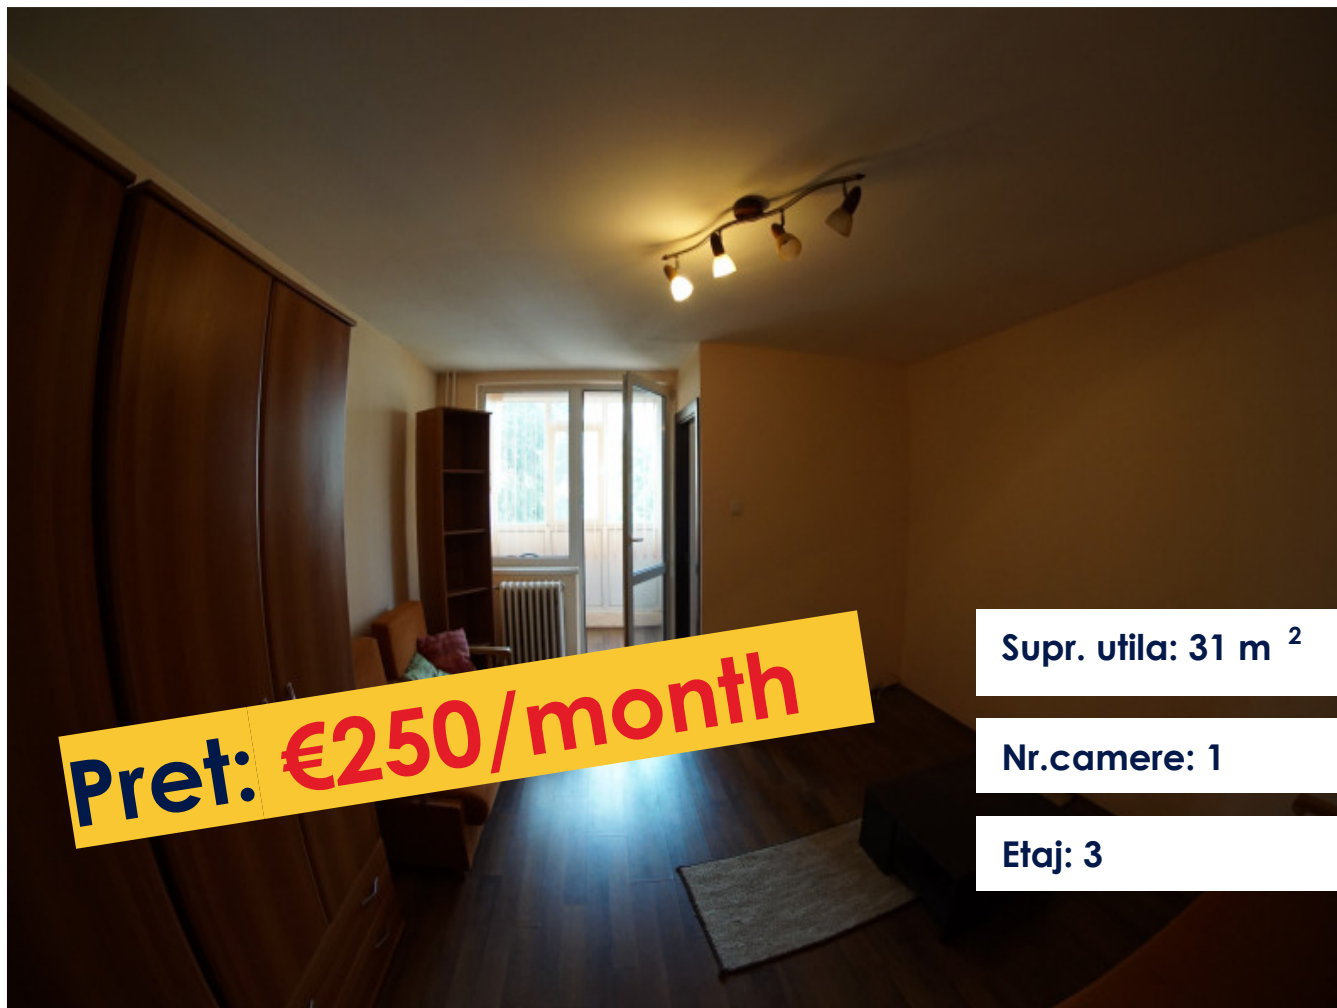

INCHIRIERE GARSONIERA, GRIGORESCU,
ZONA PROFI
ID: P3905

DE INCHIRIAT

Supr. utila: 31 m²

Nr.camere: 1

Etaj: 3

PERSOANA DE CONTACT:

TELEFON: 0264.597584

EMAIL: office@weltimobiliare.ro