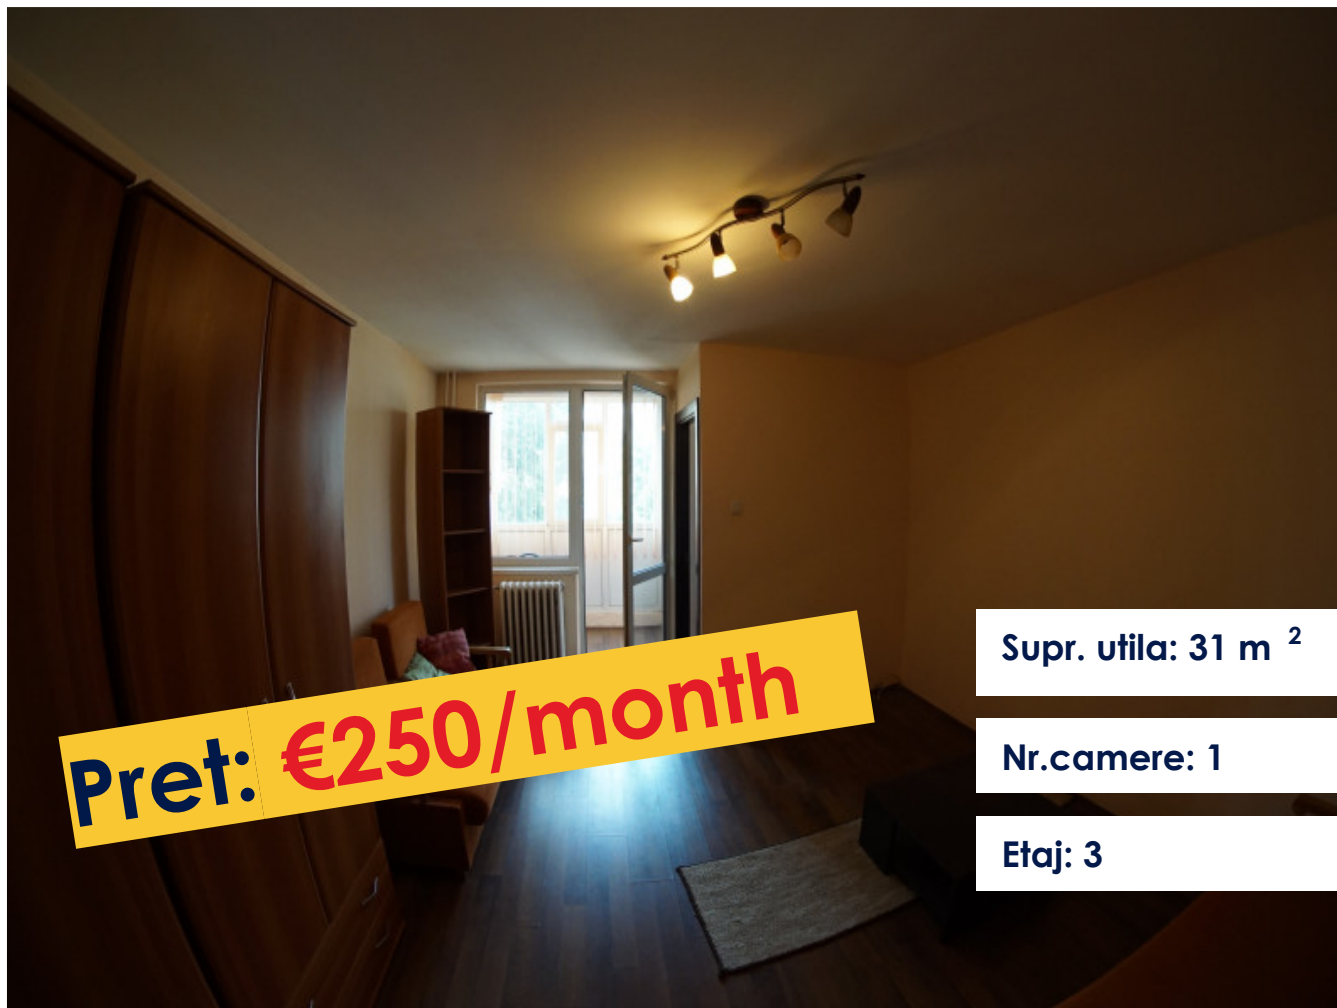

**INCHIRIERE GARSONIERA, GRIGORESCU,
ZONA PROFI
ID: P3905**

DE INCHIRIAT

Pret: €250/month

Supr. utila: 31 m²

Nr.camere: 1

Etaj: 3

PERSOANA DE CONTACT:

TELEFON: 0264.597584