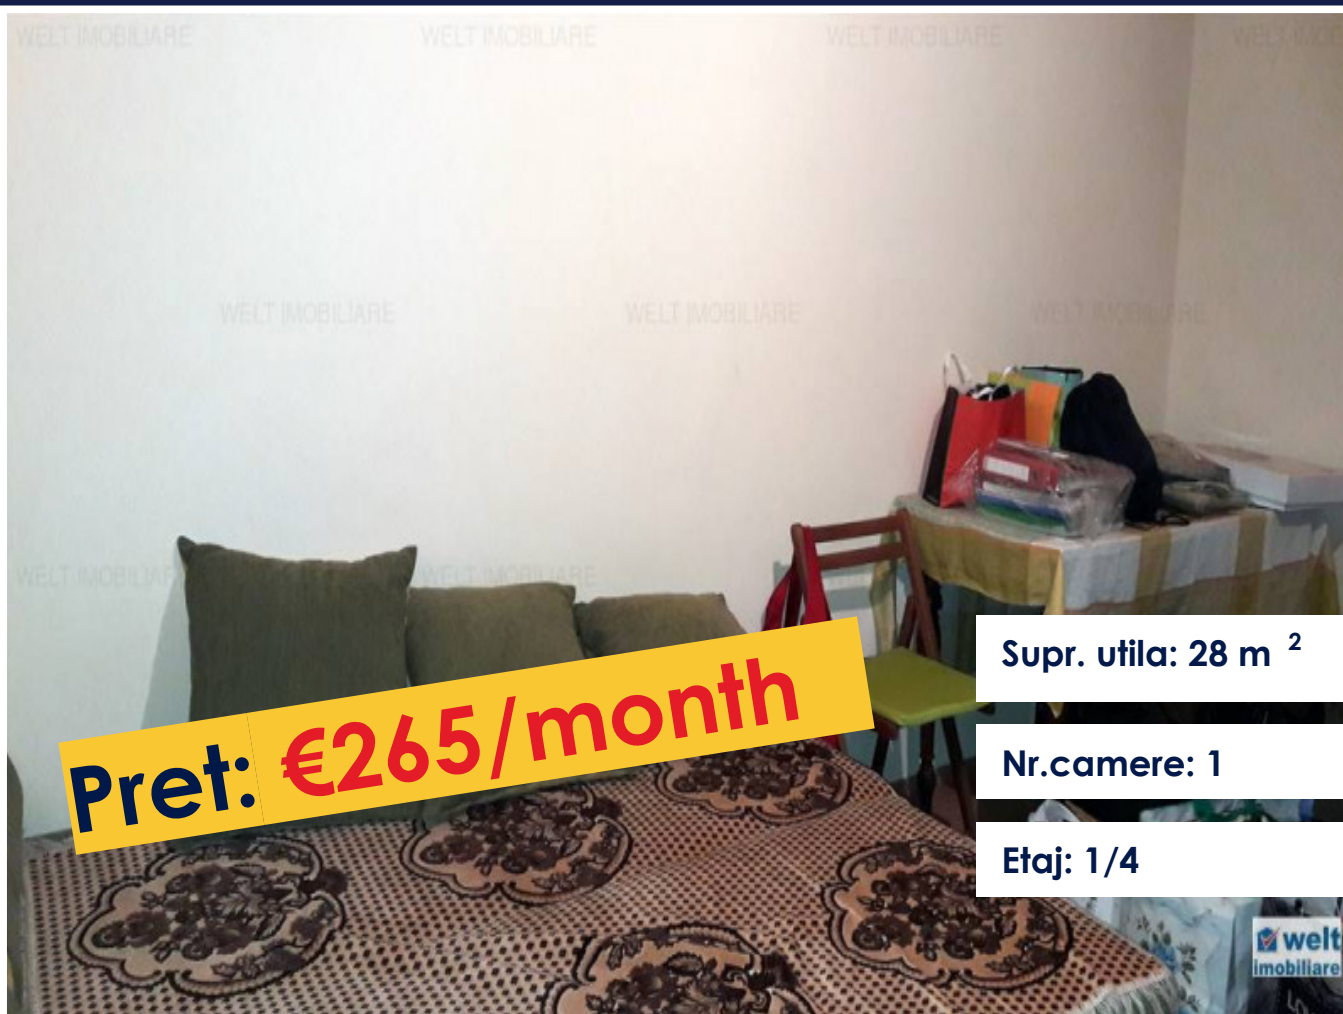

**INCHIRIERE GARSONIERA CONFORT 1,
GRIGORESCU, ETAJ 1, ZONA PROFI
ID: 10IHQ**

DE INCHIRIAT

Pret: €265/month

Supr. utila: 28 m²

Nr.camere: 1

Etaj: 1/4

PERSOANA DE CONTACT: LUCIAN ROGOJAN

TEL.MOBIL: 0737.040012