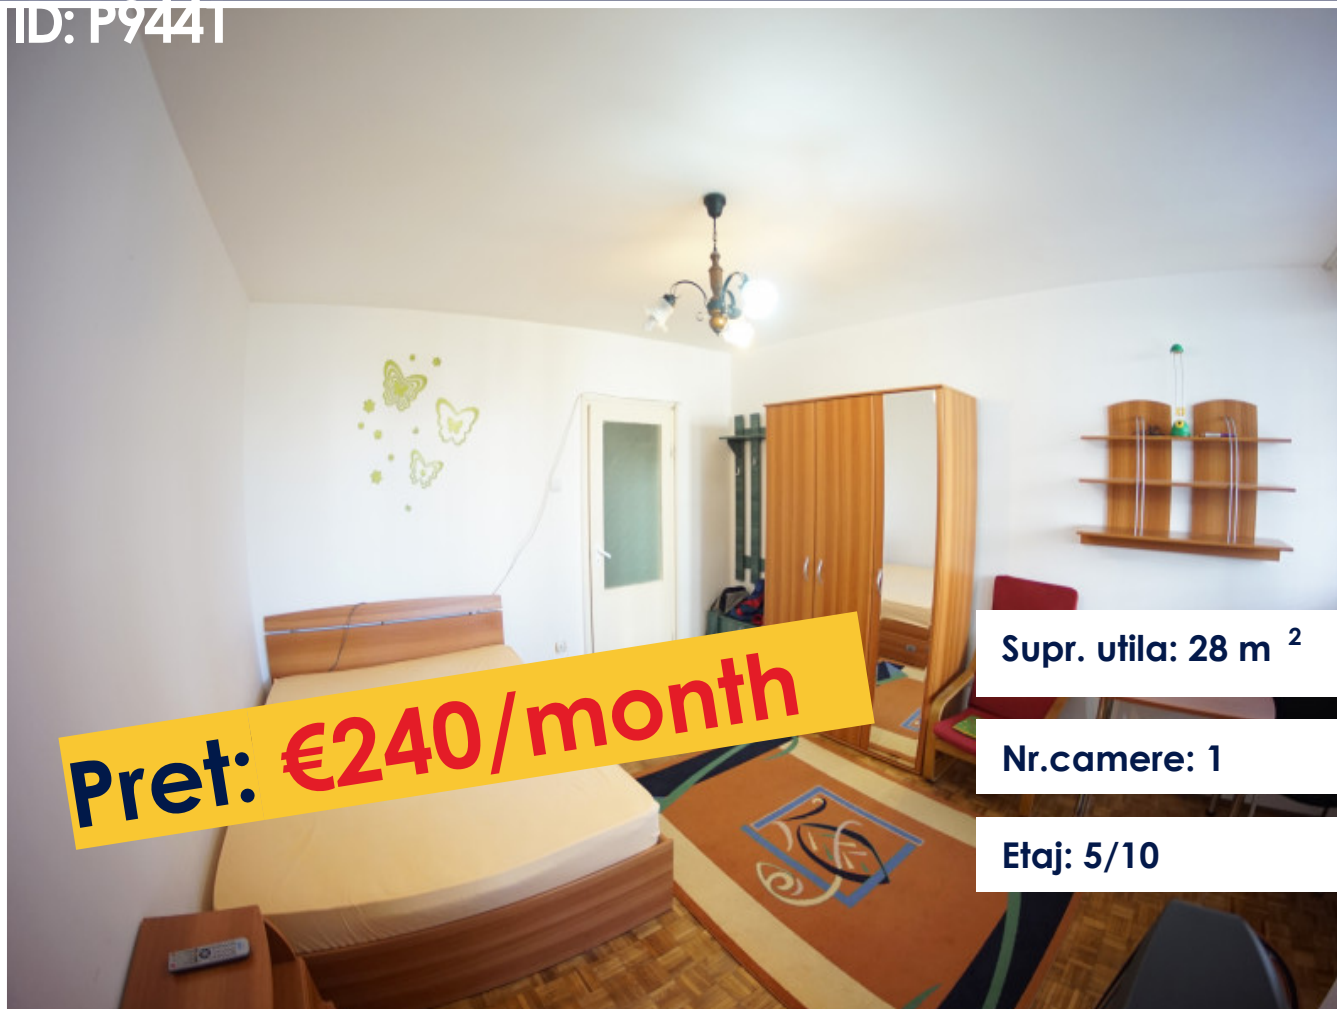

**INCHIRIERE GARSONIERA PE STRADA
DETUNATA, DESTINATA DOAR PERSOANELOR
CE LUCREAZA**

DE INCHIRIAT

ID: P9441

Pret: €240/month

Supr. utila: 28 m²

Nr.camere: 1

Etaj: 5/10

PERSOANA DE CONTACT: WELT IMOBILIARE