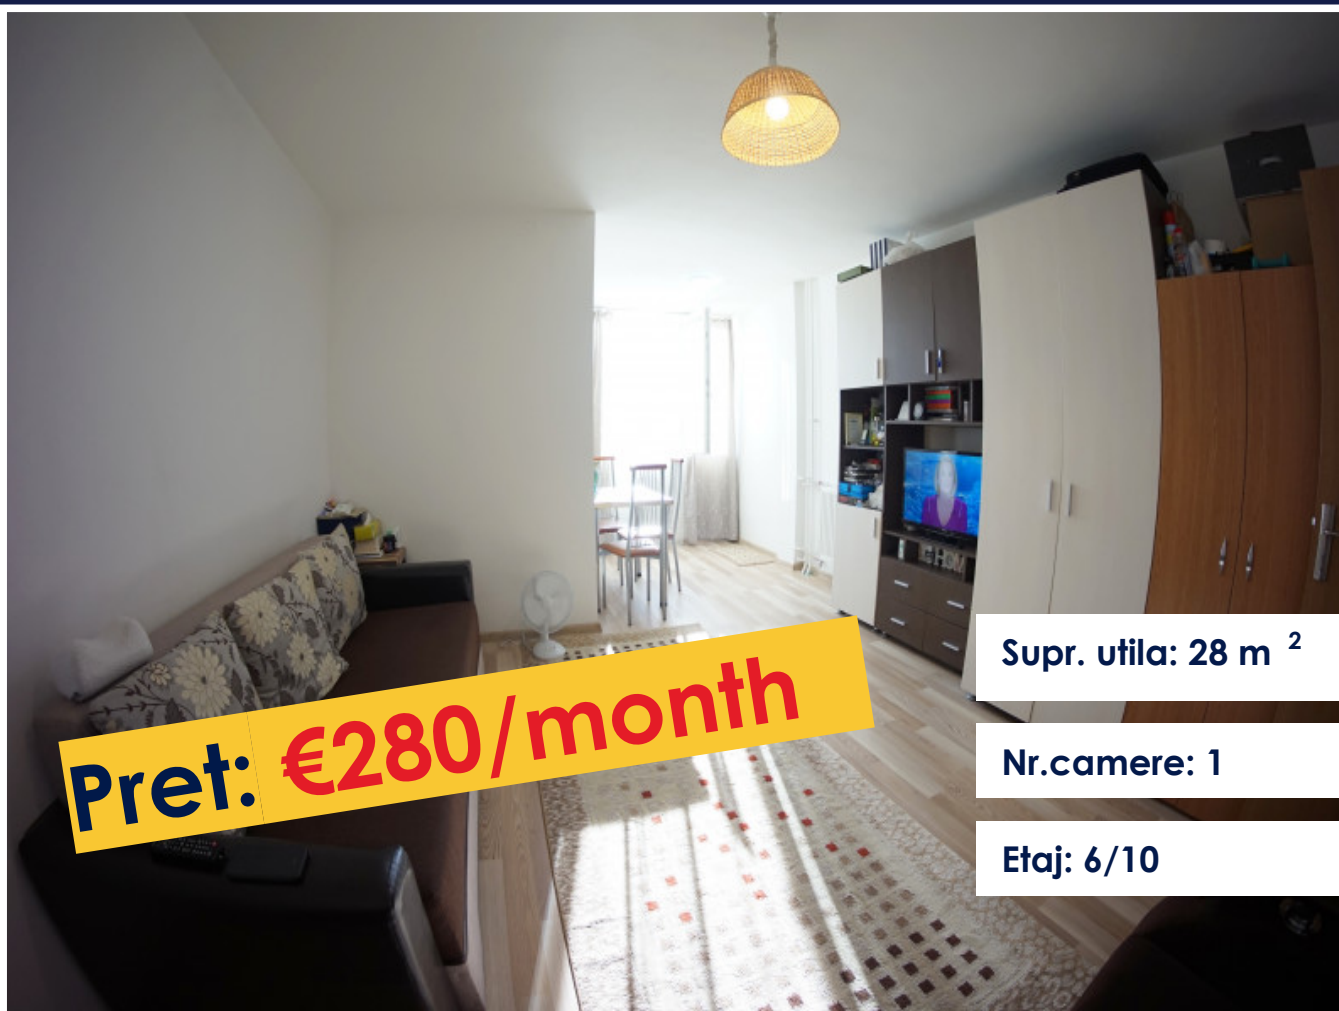

**INCHIRIERE GARSONIERA, RENOVATA,
UTILATA FOARTE MODERN, ALEEA DETUNATA
ID: P31015**

DE INCHIRIAT

PERSOANA DE CONTACT: LUCIAN ROGOJAN

TEL.MOBIL: 0737.040012

EMAIL: office@weltimobiliare.ro