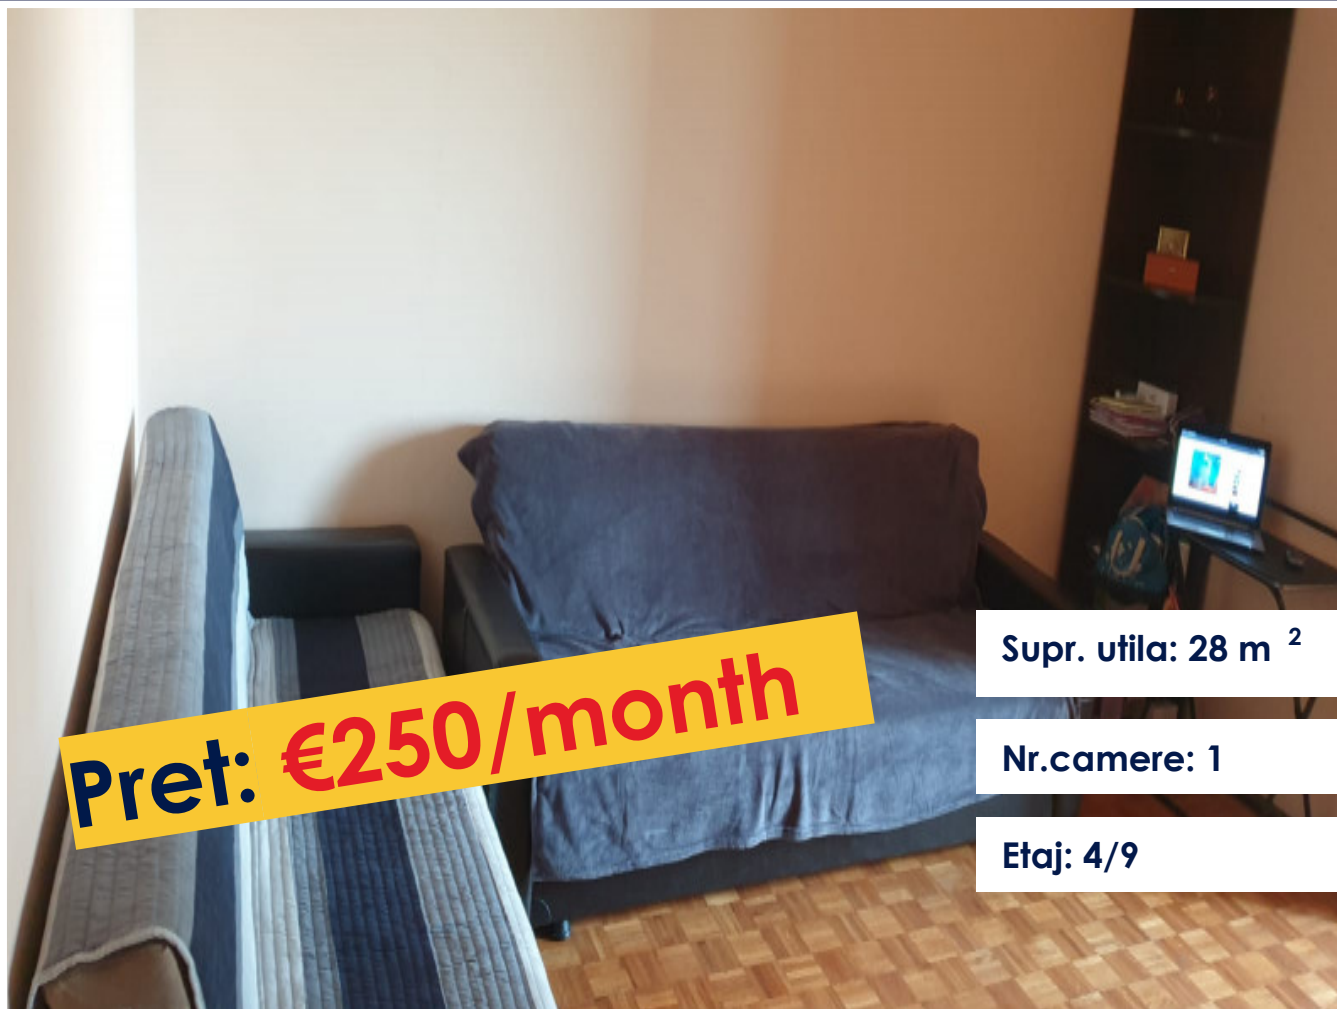

**GARSONIERA MOBILATA SI UTILATA, STR.
DETUNATA, ZONA CU PARCURI SI SPATII VERZI
ID: P24272**

DE INCHIRIAT

Pret: €250/month

Supr. utila: 28 m²

Nr.camere: 1

Etaj: 4/9

PERSOANA DE CONTACT: WELT IMOBILIARE

TEL.MOBIL: 0756223366