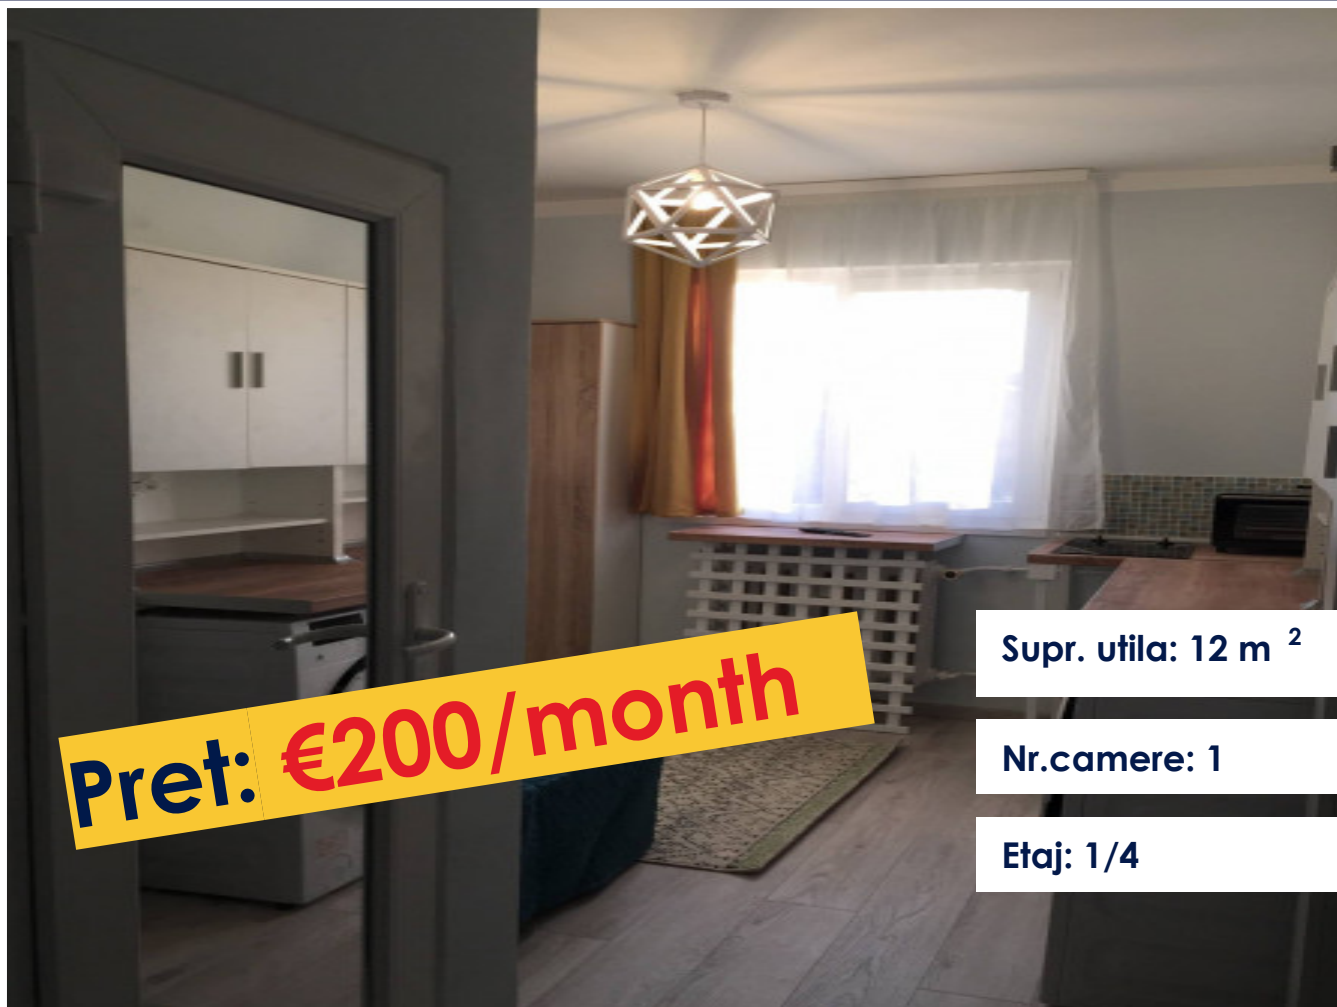

**GARSONIERA PRIMA INCHIRIERE ZONA
HOTEL ROYAL CLASSIC GHEORGHENI
ID: P23410**

DE INCHIRIAT

Pret: €200/month

Supr. utila: 12 m²

Nr.camere: 1

Etaj: 1/4

PERSOANA DE CONTACT: ANTONIO PĂTRUNJEL

TEL.MOBIL: 0770.542430