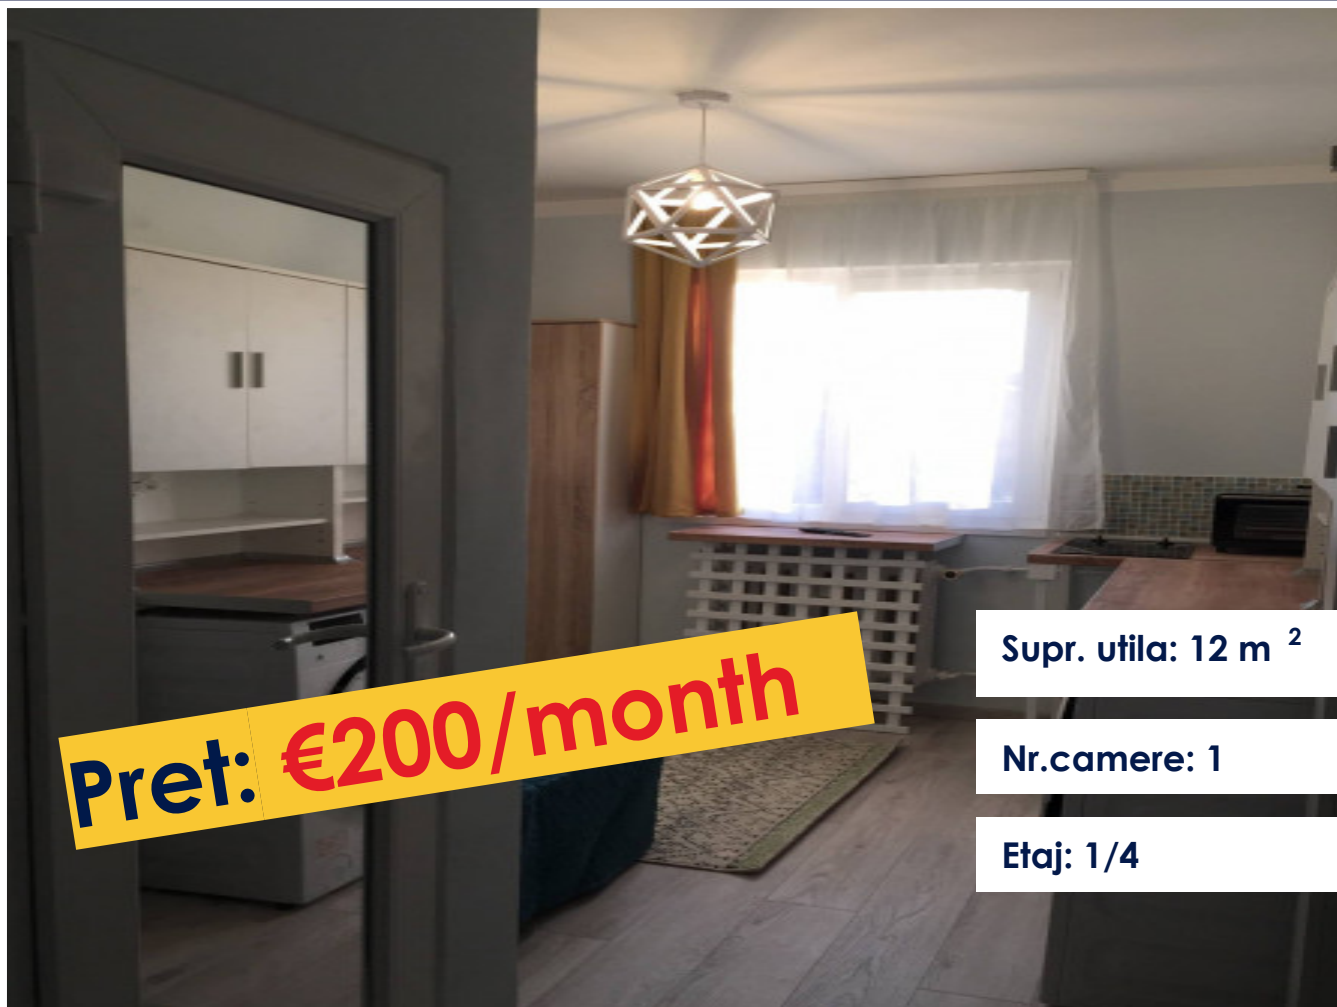

**GARSONIERA PRIMA INCHIRIERE ZONA
HOTEL ROYAL CLASSIC GHEORGHENI
ID: P23410**

DE INCHIRIAT

PERSOANA DE CONTACT: WELT IMOBILIARE
TEL.MOBIL: 0756223366
EMAIL: office@weltimobiliare.ro