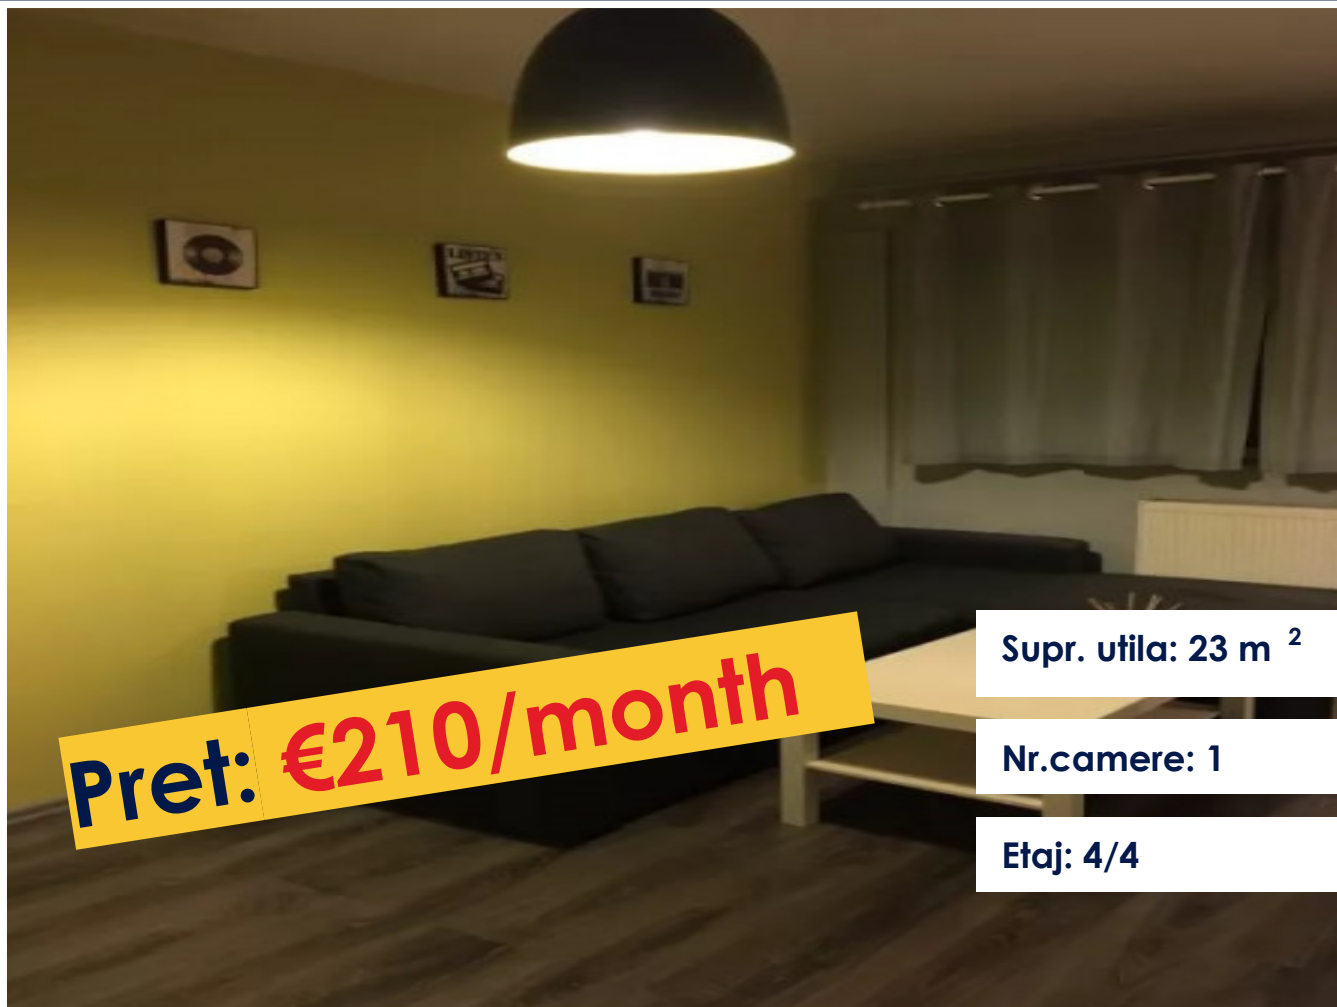

**GARSONIERA DE INCHIRIAT, MOBILATA SI  
UTILATA, STRADA VENUS  
ID: P15265**

**DE INCHIRIAT**

**PERSOANA DE CONTACT: WELT IMOBILIARE**  
**TEL.MOBIL: 0756223366**  
**EMAIL: [office@weltimobiliare.ro](mailto:office@weltimobiliare.ro)**